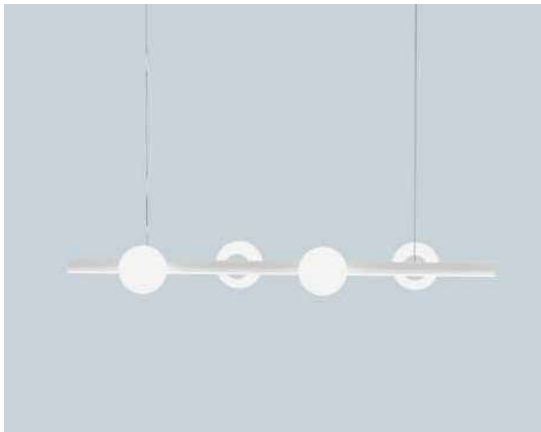

**TIN-TIN**

Designer Roberto Giacometti

**S 4**  
sospensione/ceiling lamp  
materials: metallo/metal  
vetro/glass

finish: ,24 bianco/white  
,35 nero/black  
,08 oro satinato/satin gold

measurements:  
L 100 cm P 30 cm H tot 120 cm  
sfera vetro/glass ball Ø 13,5 cm  
4 x E14

**TIN-TIN**

Designer Roberto Giacomucci

**S 1**  
sospensione/ceiling lamp  
materials: metallo/metal  
vetro/glass

finish: .24 bianco/white  
.35 nero/black  
.08 oro satinato/satin gold

measurements:  
H 35 cm P 30 cm H tot 120 cm  
sfera vetro/glass ball Ø 13,5 cm  
2 x E14