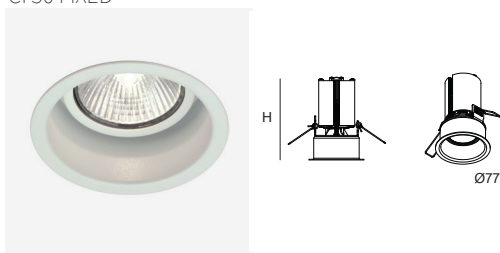

CI FISSO - FIXED

CI 35 FISSO CI 35 FIXED

Ø 56 **500**

LED						CODE	Col.
W	mA	Ø	H	Kg	lm prod		
1x5	500	64	80	0.13	316	LT1167.930F	/01 /02

Accessori - accessories: LT9061: cassaforma CI35/35F - wallbox CI35 e CI35/35F

Kelvin	Beam
30 3000K	F 37°

CI 50 FISSO CI 50 FIXED

Ø 70 **350**

LED						lm product/beam 3000K		CODE	Col.
W	mA	Ø mm	H	24°	36°				
6,8	350	77	100	330	450	LT1165.9	● ●	/01 /02	

Kelvin	Beam
30 3000K	F 24°
40 4000K	W 36°

LED						lm product/beam 3000K		CODE	Col.
W	mA	A	Ø mm	H	27°	46°			
12	350	350	77	100	1285	1289	LT1166.9	● ●	
18	500	500	77	100	1575	1579		● ●	

Kelvin	Beam
30 3000K	F 27°
40 4000K	W 46°

GU10 LED				CODE	Col.
W	Ø mm	L.mm			
1 x max 50	77	75		LT1165	/01 /02