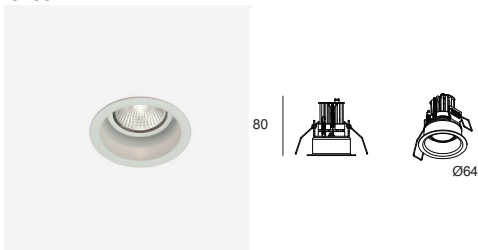

CI FISSO - FIXED

CI 35 FISSO CI 35 FIXED

Ø 56 **500**

LED						CODE	Col.
W	mA	Ø	H	Kg	lm prod		
1x5	500	64	80	0.13	316	LT1167.930F	/01 /02

Accessori - accessories: LT9061: cassaforma CI35/35F - wallbox CI35 e CI35/35F

Kelvin	Beam
30 3000K	F 37°

CI 50 FISSO CI 50 FIXED

Ø 70 **350**

LED						lm product/beam 3000K		CODE	Col.
W	mA	Ø mm	H	24°	36°				
6,8	350	77	100	330	450	LT1165.9	● ●	/01 /02	

Kelvin	Beam
30 3000K	F 24°
40 4000K	W 36°

LED						lm product/beam 3000K		CODE	Col.
W	mA	A	Ø mm	H	27°	46°			
12	350	350	77	100	1285	1289	LT1166.9	● ●	
18	500	500	77	100	1575	1579		● ●	

Kelvin	Beam
30 3000K	F 27°
40 4000K	W 46°

GU10 LED				CODE	Col.
W	Ø mm	L.mm			
1 x max 50	77	75		LT1165	/01 /02