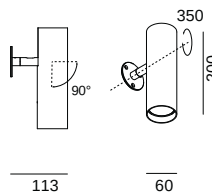

### SPOT120

LED		lm product/beam 3000K			CODE		Col.		
W	mA	ø spot	H	Kg	21°	24°	39°		
18	500	120	75	1,3	1642	1483	1473	<b>IF20.9</b>	● ● /44 /99

● Kelvin	● Beam
<b>30</b> 3000K	<b>S</b> 21°
<b>40</b> 4000K	<b>F</b> 24°
	<b>W</b> 39°

### SPOT60

LED 48V		lm product/beam 3000K			CODE		Col.	
W	mA	ø spot	H	Kg	24°	38°		
6,7	700	60	200	0,3	650	712	<b>IF21.9</b>	● ● /44C /99

● Kelvin	● Beam
<b>30</b> 3000K	<b>F</b> 24°
<b>40</b> 4000K	<b>W</b> 38°