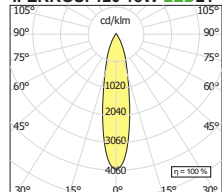

IFERROSI 120 18W LED21°