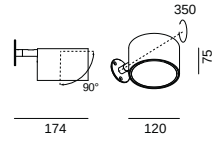

### SPOT120

LED		lm product/beam 3000K			CODE		Col.		
W	mA	ø spot	H	Kg	21°	24°	39°		
18	500	120	75	1,3	1642	1483	1473	<b>IF20.9</b>	● ● /44 /99

● Kelvin	● Beam
<b>30</b> 3000K	<b>S</b> 21°
<b>40</b> 4000K	<b>F</b> 24°
	<b>W</b> 39°

### SPOT60

LED 48V		lm product/beam 3000K			CODE		Col.	
W	mA	ø spot	H	Kg	24°	38°		
6,7	700	60	200	0,3	650	712	<b>IF21.9</b>	● ● /44C /99

● Kelvin	● Beam
<b>30</b> 3000K	<b>F</b> 24°
<b>40</b> 4000K	<b>W</b> 38°