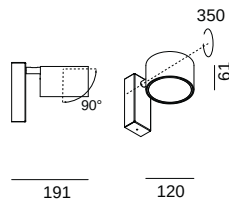

SPOT120 + CBL