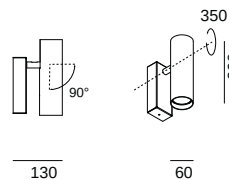

IFERROSI 60 6,7W LED38°

SPOT60 + CBL