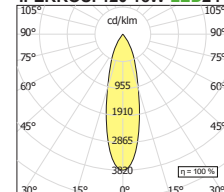

IFERROSI 120 18W LED24°