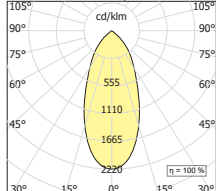

IFERROSI 60 6,7W LED38°