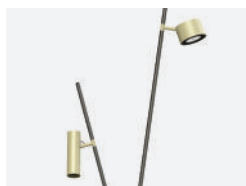

IFERROSI FLOOR

DOPPIO PALO