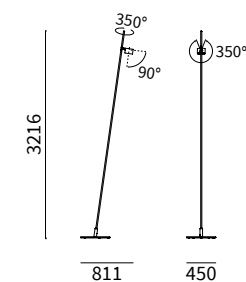

OUTDOOR

IFERROSI FLOOR

DOPPIO PALO

LED				lm product/beam 3000K		CODE	Col.
W	mA	ø spots	Kg	24°			
18	500	120	22	1483	IF01.9	/46 /99	
6,7	700	60	22	650			

- Kelvin
- Beam
- 27 2700K
- 30 3000K
- 40 4000K
- F 24°

L'apparecchio è dotato di 2 m di cavo | 2 m of cable included.

PALO H3300-120

LED				lm product/beam 3000K		CODE	Col.
W	mA	ø spot	Kg	24°			
18	500	120	16,5	1483	IF02.9	/46 /99	

- Kelvin
- Beam
- 27 2700K
- 30 3000K
- 40 4000K
- F 24°

L'apparecchio è dotato di 2 m di cavo | 2 m of cable included.

PALO H3300-60

LED				lm product/beam 3000K		CODE	Col.
W	mA	ø spot	Kg	38°			
6,7	700	60	16	712	IF03.9	/46 /99	

- Kelvin
- Beam
- 27 2700K
- 30 3000K
- 40 4000K
- W 38°