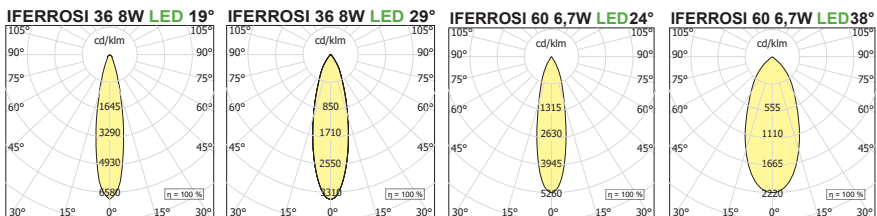

LED		Im product/beam 3000K		CODE		Col.
W	mA	∅ spot	Kg	19°	29°	
8	700	36	0,5	665	695	IF06.9

- Kelvin
- Beam
- 27 2700K
- 30 3000K
- 40 4000K
- S 19°
- F 29°

Palo tagliabile in altezza. Il proiettore scorre sull'asse del palo. Il cavo è assicurato al palo da o-ring in silicone | The pole can be cut in height. The projector slides on the pole axis. The cable is secured to the pole by silicone gaskets.

L'apparecchio è dotato di 2 m di cavo | 2 m of cable included.