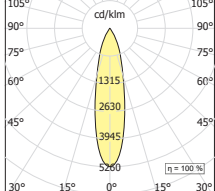

IFERROSI 60 6,7W LED24°