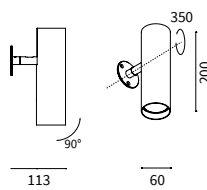

IFERROSI WALL & FLOOR

SPOT120

500 IK07 III IP66 LED >90 CRI >90 A++ CE

LED		lm product/beam 3000K			CODE	Col. /44C /99
W	mA	ø spot	H	Kg		
18	500	120	75	1,3	21° 24° 39°	IF20.9

- Kelvin
- Beam
- 27 2700K S 21°
- 30 3000K F 24°
- 40 4000K W 39°

Cavo in dotazione 1 m | 1 m of cable included

SPOT60

700 IK07 III IP66 LED >90 CRI >90 A++ CE

LED		lm product/beam 3000K			CODE	Col. /44C /99
W	mA	ø spot	H	Kg		
6,7	700	60	200	0,3	24° 38°	IF21.9

- Kelvin
- Beam
- 27 2700K F 24°
- 30 3000K W 38°
- 40 4000K

Cavo in dotazione 1 m | 1 m of cable included

IFERROSI WALL

SPOT120 + CBL

500 IK07 IP66 LED >90 CRI >90 A++ CE

LED		lm product/beam 3000K			CODE	Col. /44C /99
W	mA	ø spot	H	Kg		
18	500	120	75	1,7	21° 24° 39°	IF30.9

- Kelvin
- Beam
- 27 2700K S 21°
- 30 3000K F 24°
- 40 4000K W 39°

SPOT60 + CBL

700 IK07 IP66 LED >90 CRI >90 A++ CE

LED		lm product/beam 3000K			CODE	Col. /44C /99
W	mA	ø spot	H	Kg		
6,7	700	60	200	0,8	24° 38°	IF31.9

- Kelvin
- Beam
- 27 2700K F 24°
- 30 3000K W 38°
- 40 4000K

IFERROSI 60 6,7W LED24°

IFERROSI 60 6,7W LED38°

IFERROSI 120 18W LED21°

IFERROSI 120 18W LED24°

IFERROSI 120 18W LED39°