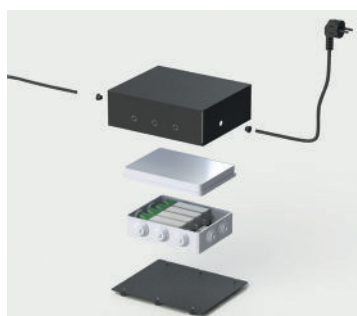

ALIMENTATORE ON/OFF IP20
POWER SUPPLY ON/OFF IP20

per/for spot ø	W	mA	AXB mm	L mm	CODE
120	25	500	38X29	131	AE500.25C
60	10	700	37x21	80	AE700.10C
36	36	700	37x21	80	AE700.10C

ALIMENTATORE DALI IP20
POWER SUPPLY DALI IP20

per/for spot ø	W	mA	AXB mm	L mm	DALI	CODE
120	24	500			x	AE700.32CD.MP
60	32	700	67x21	103	x	
36	32	700			x	

ALIMENTATORE ON/OFF IP67
POWER SUPPLY ON/OFF IP67

per/for spot ø	W	mA	AXB mm	L mm	CODE
120	22	500	37x24,5	120	AE500.22IP
60	14	700	38x19	85	AE700.14IP
36	14	700	38x19	85	AE700.14IP

ALIMENTATORE DALI IP67
POWER SUPPLY DALI IP67

per/for spot ø	W	mA	AXB mm	L mm	DALI	CODE
120	27,5	500			x	AE1000.55D.MP.IP
60	38,5	700	35x33	185	x	
36	38,5	700			x	

CAVO IN NEOPRENE 2 X 0,75 DOPPIO RIVESTIMENTO
DOUBLE INSULATED NEOPRENE CABLE 2 X 0,75 DOUBLE COATED

ø	L mm	CODE
10	5000	IF82.5000
10	10000	IF82.10000

CONNETTORE IP67
CONNECTOR IP67

CODE
IF83

SCATOLA DI CABLAGGIO IP67 PER ALLOGGIAMENTO DRIVER
DRIVER JUNCTION BOX IP67

CODE
IF75

Cablaggio nero 3 x 0,75 completo di spina schuko ! Black wiring 3 x 0.75 complete with plug schuko

N.5 MAX AE700.10C

OUTDOOR