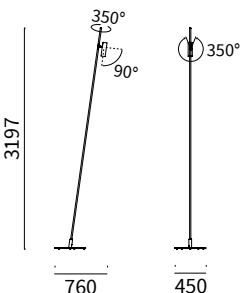

L'apparecchio è dotato di 2 m di cavo | 2 m of cable included.

PALO H3300-120

LED				lm product/beam 3000K		CODE	Col.
W	mA	ø spot	Kg	24°			
18	500	120	16,5	1483	IF02.9	/46 /99	

- Kelvin
- Beam
- 27 2700K
- 30 3000K
- 40 4000K
- F 24°

L'apparecchio è dotato di 2 m di cavo | 2 m of cable included.

PALO H3300-60

LED				lm product/beam 3000K		CODE	Col.
W	mA	ø spot	Kg	38°			
6,7	700	60	16	712	IF03.9	/46 /99	

- Kelvin
- Beam
- 27 2700K
- 30 3000K
- 40 4000K
- W 38°

L'apparecchio è dotato di 2 m di cavo | 2 m of cable included.

PALO H3300-60+60

LED		Im product/beam 3000K		CODE		Col.
W	mA	∅ spots	Kg	24°	38°	
1+1x6,7	700	60	16	1300	1424	IF04.9

- Kelvin
- Beam
- 27 2700K
- 30 3000K
- 40 4000K
- F 24°
- W 38°

L'apparecchio è dotato di 2 m di cavo | 2 m of cable included.

PALO H700-36

LED		Im product/beam 3000K		CODE		Col.
W	mA	∅ spot	Kg	19°	29°	
8	700	36	0,5	665	695	IF06.9

- Kelvin
- Beam
- 27 2700K
- 30 3000K
- 40 4000K
- S 19°
- F 29°