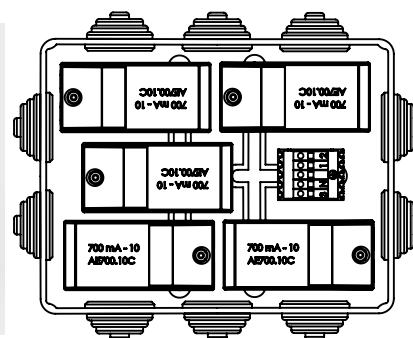

ALIMENTATORE ON/OFF IP20
POWER SUPPLY ON/OFF IP20

per/for spot ø	W	mA	AXB mm	L mm	CODE
120	25	500	38X29	131	AE500.25C
60	10	700	37x21	80	AE700.10C
36	36	700	37x21	80	AE700.10C

ALIMENTATORE DALI IP20
POWER SUPPLY DALI IP20

per/for spot ø	W	mA	AXB mm	L mm	DALI	CODE
120	24	500			x	AE700.32CD.MP
60	32	700	67x21	103	x	
36	32	700			x	

ALIMENTATORE ON/OFF IP67
POWER SUPPLY ON/OFF IP67

per/for spot ø	W	mA	AXB mm	L mm	CODE
120	22	500	37x24,5	120	AE500.22IP
60	14	700	38x19	85	AE700.14IP
36	14	700	38x19	85	AE700.14IP

ALIMENTATORE DALI IP67
POWER SUPPLY DALI IP67

per/for spot ø	W	mA	AXB mm	L mm	DALI	CODE
120	27,5	500			x	AE1000.55D.MP.IP
60	38,5	700	35x33	185	x	
36	38,5	700			x	

CAVO IN NEOPRENE 2 X 0,75 DOPPIO RIVESTIMENTO
DOUBLE INSULATED NEOPRENE CABLE 2 X 0,75 DOUBLE COATED

ø	L mm	CODE
10	5000	IF82.5000
10	10000	IF82.10000

CONNETTORE IP67
CONNECTOR IP67

CODE
IF83

SCATOLA DI CABLAGGIO IP67 PER ALLOGGIAMENTO DRIVER
DRIVER JUNCTION BOX IP67

CODE
IF75

Cablaggio nero 3 x 0,75 completo di spina schuko ! Black wiring 3 x 0.75 complete with plug schuko

N.5 MAX AE700.10C

OUTDOOR