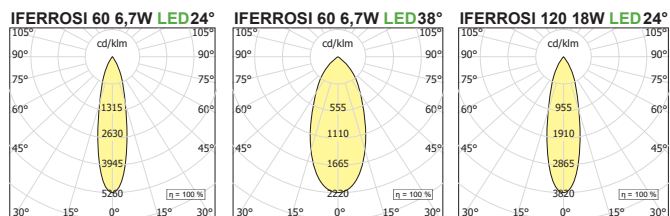

OUTDOOR

IFERROSI FLOOR

DOPPIO PALO

LED				lm product/beam 3000K		CODE	Col.
W	mA	ø spots	Kg	24°			
18	500	120	22	1483	IF01.9	/46 /99	
6,7	700	60	22	650			

- Kelvin
- Beam
- 27 2700K
- 30 3000K
- 40 4000K
- F 24°

L'apparecchio è dotato di 2 m di cavo | 2 m of cable included.

PALO H3300-120

LED				lm product/beam 3000K		CODE	Col.
W	mA	ø spot	Kg	24°			
18	500	120	16,5	1483	IF02.9	/46 /99	

- Kelvin
- Beam
- 27 2700K
- 30 3000K
- 40 4000K
- F 24°

L'apparecchio è dotato di 2 m di cavo | 2 m of cable included.

PALO H3300-60

LED				lm product/beam 3000K		CODE	Col.
W	mA	ø spot	Kg	38°			
6,7	700	60	16	712	IF03.9	/46 /99	

- Kelvin
- Beam
- 27 2700K
- 30 3000K
- 40 4000K
- W 38°

L'apparecchio è dotato di 2 m di cavo | 2 m of cable included.

PALO H3300-60+60

LED		Im product/beam 3000K		CODE		Col.
W	mA	∅ spots	Kg	24°	38°	
1+1x6,7	700	60	16	1300	1424	IF04.9

- Kelvin
- Beam
- 27 2700K
- 30 3000K
- 40 4000K
- F 24°
- W 38°