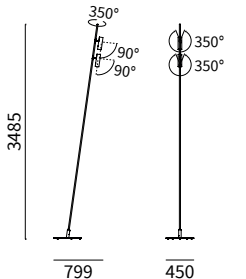

L'apparecchio è dotato di 2 m di cavo | 2 m of cable included.

PALO H3300-120

LED				lm product/beam 3000K		CODE	Col.
W	mA	ø spot	Kg	24°			
18	500	120	16,5	1483	IF02.9	/46 /99	

- Kelvin
- Beam
- 27 2700K
- 30 3000K
- 40 4000K
- F 24°

L'apparecchio è dotato di 2 m di cavo | 2 m of cable included.

PALO H3300-60

LED				lm product/beam 3000K		CODE	Col.
W	mA	ø spot	Kg	38°			
6,7	700	60	16	712	IF03.9	/46 /99	

- Kelvin
- Beam
- 27 2700K
- 30 3000K
- 40 4000K
- W 38°

L'apparecchio è dotato di 2 m di cavo | 2 m of cable included.

PALO H3300-60+60

LED		Im product/beam 3000K		CODE		Col.
W	mA	∅ spots	Kg	24°	38°	
1+1x6,7	700	60	16	1300	1424	IF04.9

- Kelvin
- Beam
- 27 2700K
- 30 3000K
- 40 4000K
- F 24°
- W 38°

L'apparecchio è dotato di 2 m di cavo | 2 m of cable included.

PALO H700-36

LED		Im product/beam 3000K		CODE		Col.
W	mA	∅ spot	Kg	19°	29°	
8	700	36	0,5	665	695	IF06.9

- Kelvin
- Beam
- 27 2700K
- 30 3000K
- 40 4000K
- S 19°
- F 29°