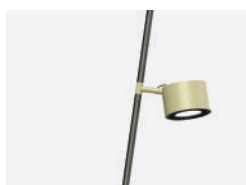

PALO H3300-120