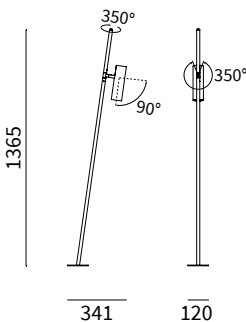

L'apparecchio è dotato di 2 m di cavo | 2 m of cable included.

PALO H3300-60

LED				lm product/beam 3000K		CODE	Col.
W	mA	ø spot	Kg	38°			
6,7	700	60	16	712	IF03.9	/46 /99	

- Kelvin
- Beam
- 27 2700K
- 30 3000K
- 40 4000K
- W 38°

L'apparecchio è dotato di 2 m di cavo | 2 m of cable included.

PALO H3300-60+60

LED		Im product/beam 3000K		CODE		Col.
W	mA	∅ spots	Kg	24°	38°	
1+1x6,7	700	60	16	1300	1424	IF04.9

- Kelvin
- Beam
- 27 2700K
- 30 3000K
- 40 4000K
- F 24°
- W 38°

L'apparecchio è dotato di 2 m di cavo | 2 m of cable included.

PALO H1300-60

LED		Im product/beam 3000K		CODE		Col.
W	mA	∅	Kg	38°		
6,7	700	60	2,6	712		IF05.9

- Kelvin
- Beam
- 27 2700K
- 30 3000K
- 40 4000K
- W 38°

L'apparecchio è dotato di 2 m di cavo | 2 m of cable included.

PALO H700-36

LED		Im product/beam 3000K		CODE		Col.
W	mA	∅ spot	Kg	19°	29°	
8	700	36	0,5	665	695	IF06.9

- Kelvin
- Beam
- 27 2700K
- 30 3000K
- 40 4000K
- S 19°
- F 29°