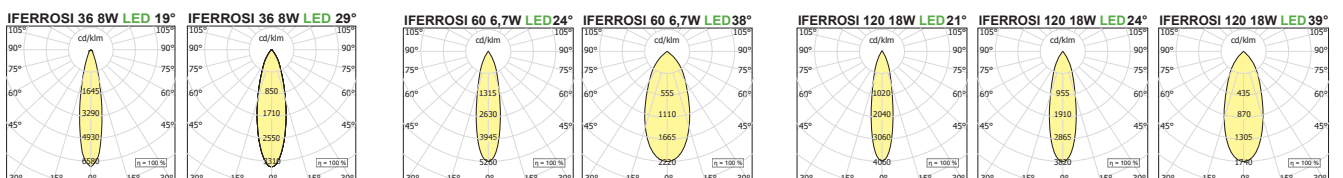

ELEMENTO SPOT 120
SPOT 120

LED		lm product/beam 3000K			CODE	Col. /44C /99		
W	mA	ø spot	Kg	21°			24°	38°
18	500	120	1,3	1642	1483	1473	IF50.9	

● Kelvin | ● Beam
27 2700K | **S** 21°
30 3000K | **F** 24°
40 4000K | **W** 38°

500 IK07 III IP54 A LED A++ CE

ELEMENTO SPOT 60
SPOT 60

LED		lm product/beam 3000K			CODE	Col. /44C /99		
W	mA	ø spot	Kg	24°			38°	
6,7	700	60	0,8	650	712		IF51.9	

● Kelvin | ● Beam
27 2700K | **F** 24°
30 3000K | **W** 38°
40 4000K

700 IK07 III IP54 A LED A++ CE

ELEMENTO SPOT 36
SPOT 36

LED		lm product/beam 3000K			CODE	Col. /99		
W	mA	ø spot	Kg	19°			29°	
8	700	36	0,3	665	695		IF52.9	

● Kelvin | ● Beam
27 2700K | **S** 19°
30 3000K | **F** 29°
40 4000K

700 IK07 III IP54 A LED A++ CE

Da abbinare a cod. IF42 | To be combined with code IF42

BASE DA APPOGGIO
BASE FLOOR

ø	Kg	CODE	Col.
450	11,4	IF70	/99

Da abbinare a cod. IF40 | To be combined with code IF40

FLANGIA DI FISSAGGIO
FIXING PLATE

ø	Kg	CODE	Col.
120	0,40	IF71	/99

Da abbinare a cod. IF40 | To be combined with code IF40

PICCHETTO PER TERRENO
GROUND SPIKE

Dim.	Kg	CODE
120X202	0,25	IF73

Da abbinare a cod. IF05-IF40-IF41(+ IF71) | To be combined with code IF05-IF40-IF41(+ IF71)

Dim.	Kg	CODE
55X200	0,25	IF74

Da abbinare a cod. IF06-IF42- | To be combined with code IF06-IF42