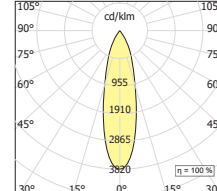

- Kelvin
- Beam
- 27 2700K S 21°
- 30 3000K F 24°
- 40 4000K W 39°

SPOT60 + CBL

700 IK07 IP66 LED >90 CRI >90 A++ CE

LED		lm product/beam 3000K			CODE	Col. /44C /99
W	mA	ø spot	H	Kg		
6,7	700	60	200	0,8	24° 38°	IF31.9

- Kelvin
- Beam
- 27 2700K F 24°
- 30 3000K W 38°
- 40 4000K

IFERROSI 60 6,7W LED24°

IFERROSI 60 6,7W LED38°

IFERROSI 120 18W LED21°

IFERROSI 120 18W LED24°

IFERROSI 120 18W LED39°

OUTDOOR

IFERROSI