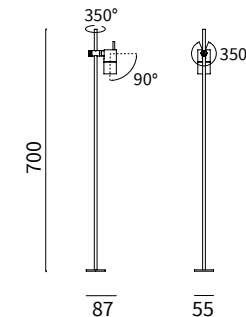

L'apparecchio è dotato di 2 m di cavo | 2 m of cable included.

PALO H3300-60

LED				lm product/beam 3000K		CODE	Col.
W	mA	ø spot	Kg	38°			
6,7	700	60	16	712	IF03.9	/46 /99	

- Kelvin
- Beam
- 27 2700K
- 30 3000K
- 40 4000K
- W 38°

L'apparecchio è dotato di 2 m di cavo | 2 m of cable included.

PALO H3300-60+60

LED		Im product/beam 3000K		CODE		Col.
W	mA	∅ spots	Kg	24°	38°	
1+1x6,7	700	60	16	1300	1424	IF04.9

- Kelvin
- Beam
- 27 2700K
- 30 3000K
- 40 4000K
- F 24°
- W 38°

L'apparecchio è dotato di 2 m di cavo | 2 m of cable included.

PALO H1300-60

LED		Im product/beam 3000K		CODE		Col.
W	mA	∅	Kg	38°		
6,7	700	60	2,6	712		IF05.9

- Kelvin
- Beam
- 27 2700K
- 30 3000K
- 40 4000K
- W 38°

L'apparecchio è dotato di 2 m di cavo | 2 m of cable included.

PALO H700-36

LED		Im product/beam 3000K		CODE		Col.
W	mA	∅ spot	Kg	19°	29°	
8	700	36	0,5	665	695	IF06.9

- Kelvin
- Beam
- 27 2700K
- 30 3000K
- 40 4000K
- S 19°
- F 29°