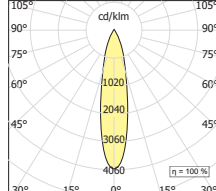

- Kelvin
- Beam
- 27 2700K S 21°
- 30 3000K F 24°
- 40 4000K W 39°

SPOT60 + CBL

700 IK07 IP66 LED >90 CRI >90 A++ CE

LED		lm product/beam 3000K			CODE	Col. /44C /99
W	mA	ø spot	H	Kg		
6,7	700	60	200	0,8	24° 38°	IF31.9

- Kelvin
- Beam
- 27 2700K F 24°
- 30 3000K W 38°
- 40 4000K

IFERROSI 60 6,7W LED24°

IFERROSI 60 6,7W LED38°

IFERROSI 120 18W LED21°

IFERROSI 120 18W LED24°

IFERROSI 120 18W LED39°

OUTDOOR

IFERROSI