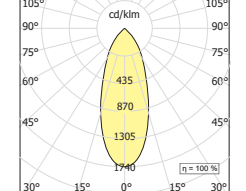

- Kelvin
- Beam
- 27 2700K S 21°
- 30 3000K F 24°
- 40 4000K W 39°

SPOT60 + CBL

700 IK07 IP66 LED >90 CRI >90 A++ CE

LED		lm product/beam 3000K			CODE	Col. /44C /99
W	mA	ø spot	H	Kg		
6,7	700	60	200	0,8	24° 38°	IF31.9

- Kelvin
- Beam
- 27 2700K F 24°
- 30 3000K W 38°
- 40 4000K

IFERROSI 60 6,7W LED24°

IFERROSI 60 6,7W LED38°

IFERROSI 120 18W LED21°

IFERROSI 120 18W LED24°

IFERROSI 120 18W LED39°

OUTDOOR

IFERROSI