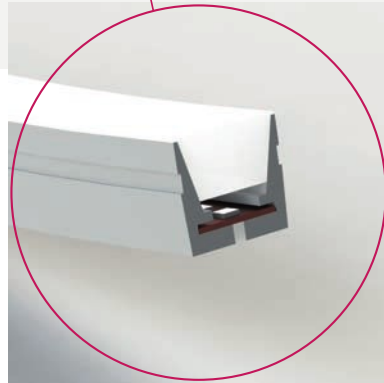

CONNECTOR IP68 TO BE POSITIONED IN THE ELECTRIC WELL

CODE
NN08

ALIMENTATORI

POWER SUPPLY

I	V IN	V OUT RANGE	W	AXB mm	L mm	FORO Ø mm	IP	24V
max 0,8 A	220+240V	24	25	38x29	131	48	67	AE25.24VIP
max 2,5 A	220+240V	24	60	44x40	198	70	67	AE60.24VIP
max 4 A	220+240V	24	100	70x35	201	79	67	AE100.2.24VIP
max 6 A	120+240V	24	150	69x37	210	78	67	AE150.24VIP
max 6 A	220+240V	24	150	63x35	220	73	67	AE150D.24VIP