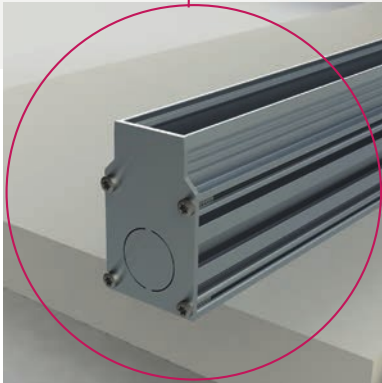

CONNECTOR IP68 TO BE POSITIONED IN THE ELECTRIC WELL

CODE
NN08

ALIMENTATORI

POWER SUPPLY

I	V IN	V OUT RANGE	W	AXB mm	L mm	FORO Ø mm	IP	24V
max 0,8 A	220+240V	24	25	38x29	131	48	67	AE25.24VIP
max 2,5 A	220+240V	24	60	44x40	198	70	67	AE60.24VIP
max 4 A	220+240V	24	100	70x35	201	79	67	AE100.2.24VIP
max 6 A	120+240V	24	150	69x37	210	78	67	AE150.24VIP
max 6 A	220+240V	24	150	63x35	220	73	67	AE150D.24VIP