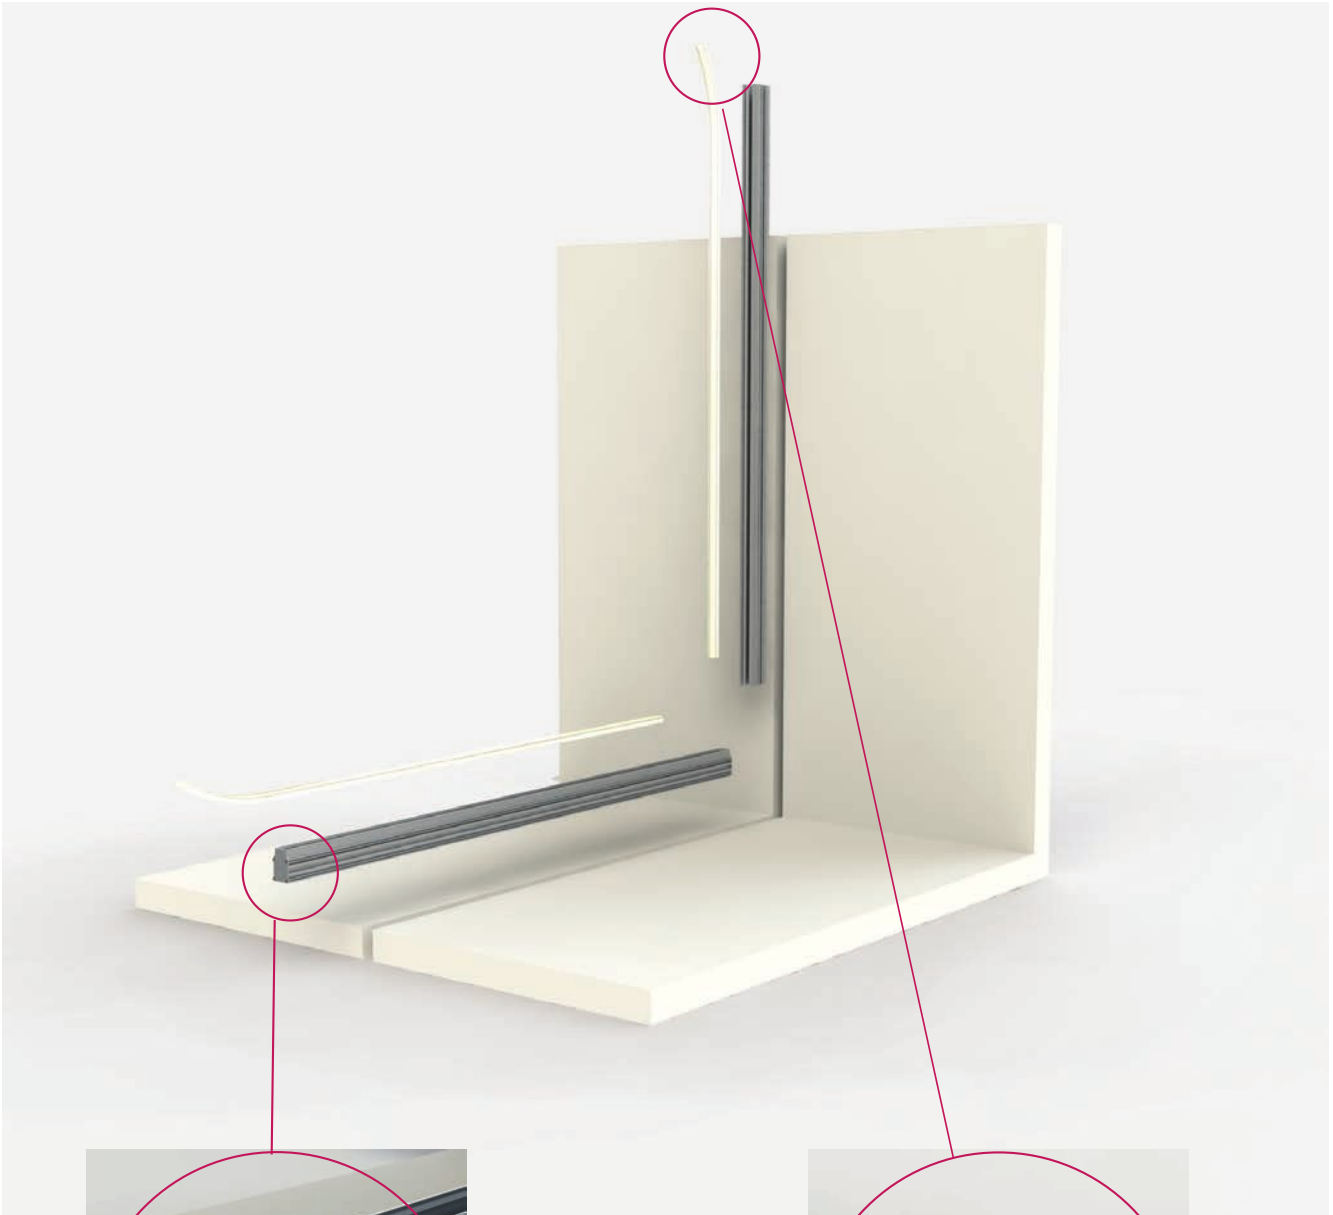

CONNECTOR IP68 TO BE POSITIONED IN THE ELECTRIC WELL

CODE
NN08

ALIMENTATORI

POWER SUPPLY

I	V IN	V OUT RANGE	W	AXB mm	L mm	FORO Ø mm	IP	24V
max 0,8 A	220+240V	24	25	38x29	131	48	67	AE25.24VIP
max 2,5 A	220+240V	24	60	44x40	198	70	67	AE60.24VIP
max 4 A	220+240V	24	100	70x35	201	79	67	AE100.2.24VIP
max 6 A	120+240V	24	150	69x37	210	78	67	AE150.24VIP
max 6 A	220+240V	24	150	63x35	220	73	67	AE150D.24VIP