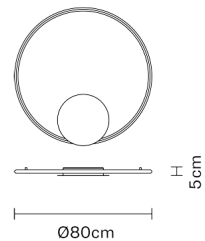

WWW.GINEICOLIGHTING.COM.AU

OLYMPIC

F45G2301

Lorenzo Truant

Description

Lampada da parete e soffitto con struttura in alluminio verniciato bianco e diffusore in materiale plastico.

Dimensions

Voltage