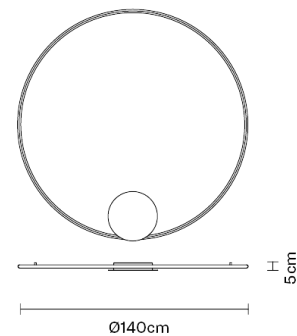

F45G2701

Lorenzo Truant

Description

Lampada da parete e soffitto con struttura in alluminio verniciato bianco e diffusore in materiale plastico.

Dimensions

Voltage

220-240V

Dimmable LED