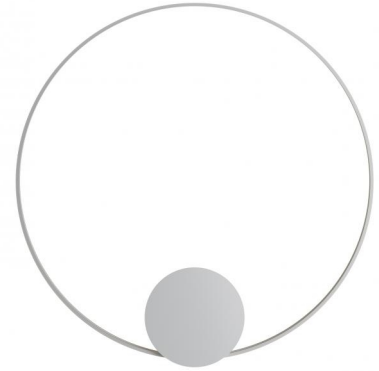

OLYMPIC

F45G2101

Lorenzo Truant

Description

Lampada da parete e soffitto con struttura in alluminio verniciato bianco e diffusore in materiale plastico.

Voltage

220-240V

Dimmable LED

Lorenzo Truant

Description

Lampada da parete e soffitto con struttura in alluminio verniciato bianco e diffusore in materiale plastico.

Voltage

220-240V

Light source and alternative bulbs

LED 1x36W-
3000K
Cri 90+

Email: showroom@gineico.com

WWW.GINEICOLIGHTING.COM.AU

OLYMPIC

F45G2501

Lorenzo Truant

Description

Lampada da parete e soffitto con struttura in alluminio verniciato bianco e diffusore in materiale plastico.