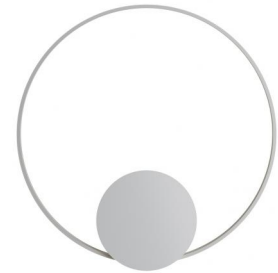

OLYMPIC

F45G2101

Lorenzo Truant

Description

Lampada da parete e soffitto con struttura in alluminio verniciato bianco e diffusore in materiale plastico.

Voltage

220-240V

Dimmable LED

Lorenzo Truant

Description

Lampada da parete e soffitto con struttura in alluminio verniciato bianco e diffusore in materiale plastico.

Voltage

220-240V

Light source and alternative bulbs

LED 1x36W-
3000K
Cri 90+

WWW.GINEICOLIGHTING.COM.AU

OLYMPIC

F45G2301

Lorenzo Truant

Description

Lampada da parete e soffitto con struttura in alluminio verniciato bianco e diffusore in materiale plastico.

Dimensions

Voltage