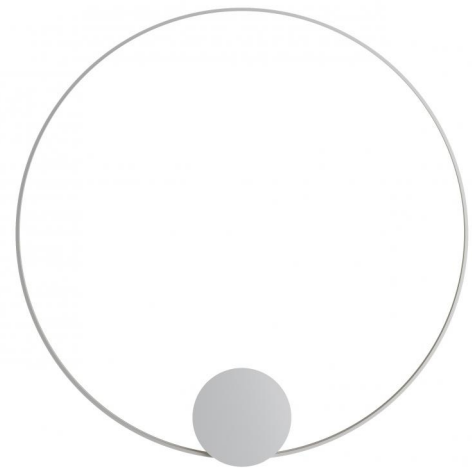

OLYMPIC

F45G2101

Lorenzo Truant

Description

Lampada da parete e soffitto con struttura in alluminio verniciato bianco e diffusore in materiale plastico.

Voltage

220-240V

Dimmable LED

F45G2701

Lorenzo Truant

Description

Lampada da parete e soffitto con struttura in alluminio verniciato bianco e diffusore in materiale plastico.

Dimensions

Voltage

220-240V

Dimmable LED