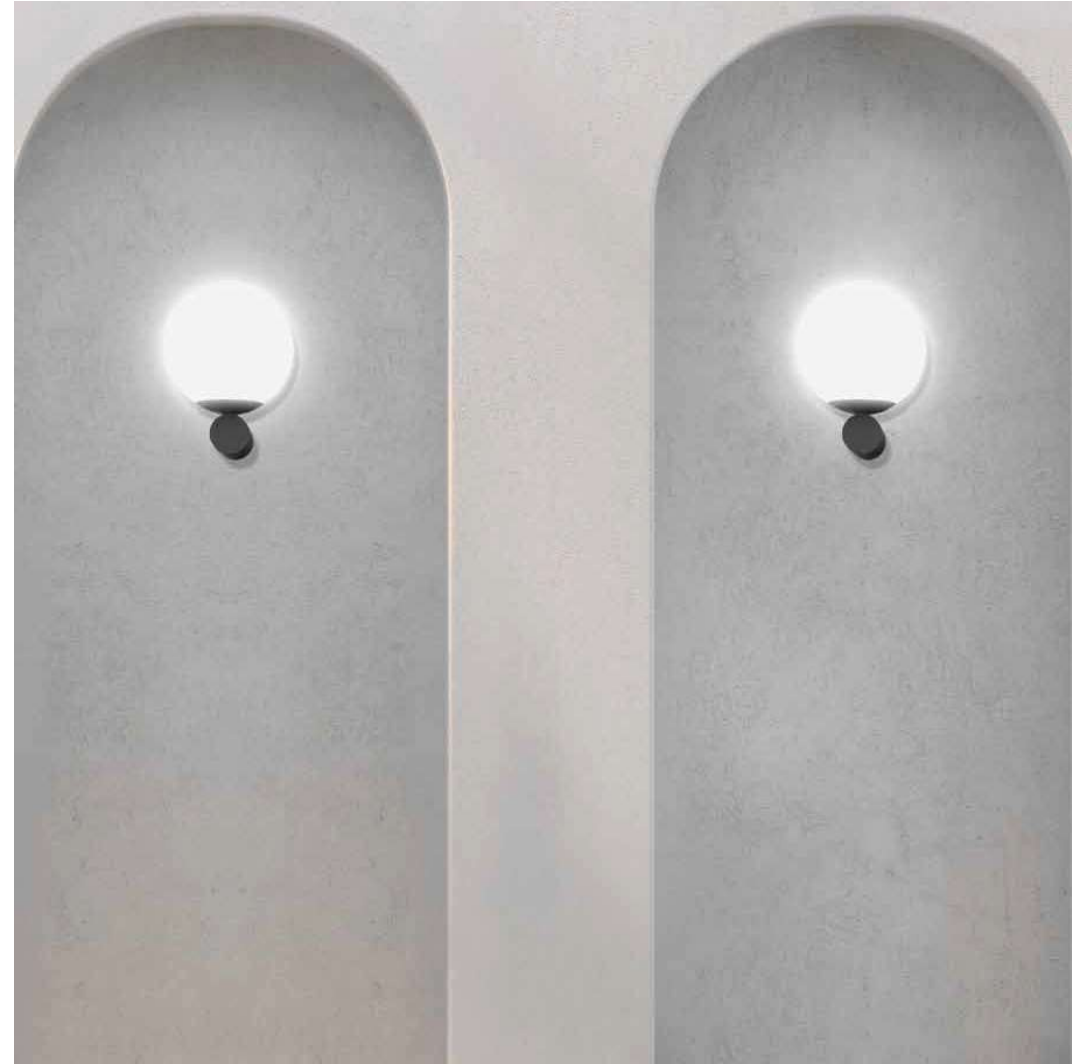

LUNA

Designer Roberto Giacomucci

AP
da parete/wall lamp
materials: metallo/metal
vetro/glass

finish: .24 bianco/white
.35 nero/black
.08 oro satinato/satin gold

measurements:
Ø 13,5 P 15 cm H 17 cm
sfera vetro/glass ball Ø 13,5 cm
1 x E14

LUNA

Designer Roberto Giacometti

R 1 SX

R 1 DX

R 1 SX
da parete/wall lamp
materials: metallo/metal
vetro/glass

finish: .24 bianco/white
.35 nero/black
.08 oro satinato/satin gold

measurements:
L 20 P 15 cm H 19 cm
sfera vetro/glass ball Ø 13,5 cm
1 x E14

R 1 DX
da parete/wall lamp
materials: metallo/metal
vetro/glass

finish: .24 bianco/white
.35 nero/black
.08 oro satinato/satin gold

measurements:
L 20 P 15 cm H 19 cm
sfera vetro/glass ball Ø 13,5 cm
1 x E14

LUNA

Designer Roberto Giacomucci

LUNA

Designer Roberto Giacomucci

R 2
da parete/wall lamp
materials: metallo/metal
vetro/glass

finish: .24 bianco/white
.35 nero/black
.08 oro satinato/satin gold

measurements:
L 35 P 15 cm H 29 cm
sfera vetro/glass ball Ø 13,5 cm
2 x E14