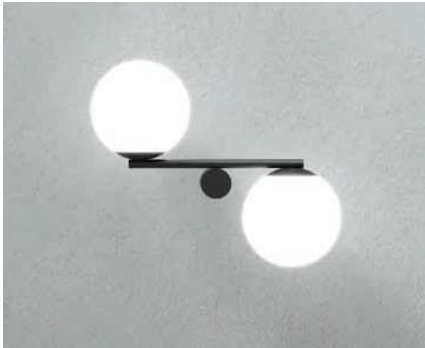

LUNA

Designer Roberto Giacomucci

AP
da parete/wall lamp
materials: metallo/metal
vetro/glass

finish: .24 bianco/white
.35 nero/black
.08 oro satinato/satin gold

measurements:
Ø 13,5 P 15 cm H 17 cm
sfera vetro/glass ball Ø 13,5 cm
1 x E14

LUNA

Designer Roberto Giacometti

R 1 SX

R 1 DX

R 1 SX
da parete/wall lamp
materials: metallo/metal
vetro/glass

finish: .24 bianco/white
.35 nero/black
.08 oro satinato/satin gold

measurements:
L 20 P 15 cm H 19 cm
sfera vetro/glass ball Ø 13,5 cm
1 x E14

R 1 DX
da parete/wall lamp
materials: metallo/metal
vetro/glass

finish: .24 bianco/white
.35 nero/black
.08 oro satinato/satin gold

measurements:
L 20 P 15 cm H 19 cm
sfera vetro/glass ball Ø 13,5 cm
1 x E14

LUNA

Designer Roberto Giacomucci

LUNA

Designer Roberto Giacomucci

R 2
da parete/wall lamp
materials: metallo/metal
vetro/glass

finish: .24 bianco/white
.35 nero/black
.08 oro satinato/satin gold

measurements:
L 35 P 15 cm H 29 cm
sfera vetro/glass ball Ø 13,5 cm
2 x E14