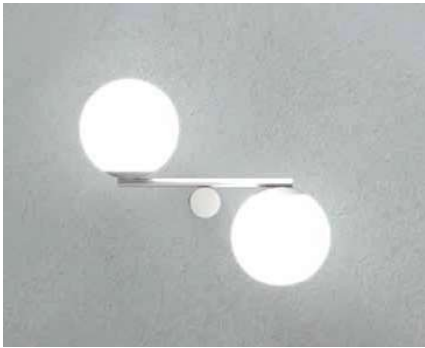

LUNA

Designer Roberto Giacomucci

AP
da parete/wall lamp
materials: metallo/metal
vetro/glass

finish: .24 bianco/white
.35 nero/black
.08 oro satinato/satin gold

measurements:
Ø 13,5 P 15 cm H 17 cm
sfera vetro/glass ball Ø 13,5 cm
1 x E14

LUNA

Designer Roberto Giacometti

R 1 SX

R 1 DX

R 1 SX
da parete/wall lamp
materials: metallo/metal
vetro/glass

finish: .24 bianco/white
.35 nero/black
.08 oro satinato/satin gold

measurements:
L 20 P 15 cm H 19 cm
sfera vetro/glass ball Ø 13,5 cm
1 x E14

R 1 DX
da parete/wall lamp
materials: metallo/metal
vetro/glass

finish: .24 bianco/white
.35 nero/black
.08 oro satinato/satin gold

measurements:
L 20 P 15 cm H 19 cm
sfera vetro/glass ball Ø 13,5 cm
1 x E14

LUNA

Designer Roberto Giacomucci

LUNA

Designer Roberto Giacomucci

R 2
da parete/wall lamp
materials: metallo/metal
vetro/glass

finish: .24 bianco/white
.35 nero/black
.08 oro satinato/satin gold

measurements:
L 35 P 15 cm H 29 cm
sfera vetro/glass ball Ø 13,5 cm
2 x E14