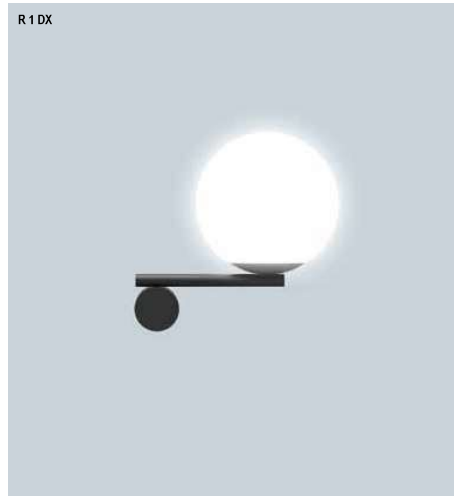

LUNA

Designer Roberto Giacomucci

AP
da parete/wall lamp
materials: metallo/metal
vetro/glass

finish: .24 bianco/white
.35 nero/black
.08 oro satinato/satin gold

measurements:
Ø 13,5 P 15 cm H 17 cm
sfera vetro/glass ball Ø 13,5 cm
1 x E14

LUNA

Designer Roberto Giacometti

R 1 SX

R 1 DX

R 1 SX
da parete/wall lamp
materials: metallo/metal
vetro/glass

finish: .24 bianco/white
.35 nero/black
.08 oro satinato/satin gold

measurements:
L 20 P 15 cm H 19 cm
sfera vetro/glass ball Ø 13,5 cm
1 x E14

R 1 DX
da parete/wall lamp
materials: metallo/metal
vetro/glass

finish: .24 bianco/white
.35 nero/black
.08 oro satinato/satin gold

measurements:
L 20 P 15 cm H 19 cm
sfera vetro/glass ball Ø 13,5 cm
1 x E14

LUNA

Designer Roberto Giacomucci

LUNA

Designer Roberto Giacomucci

R 2
da parete/wall lamp
materials: metallo/metal
vetro/glass

finish: .24 bianco/white
.35 nero/black
.08 oro satinato/satin gold

measurements:
L 35 P 15 cm H 29 cm
sfera vetro/glass ball Ø 13,5 cm
2 x E14