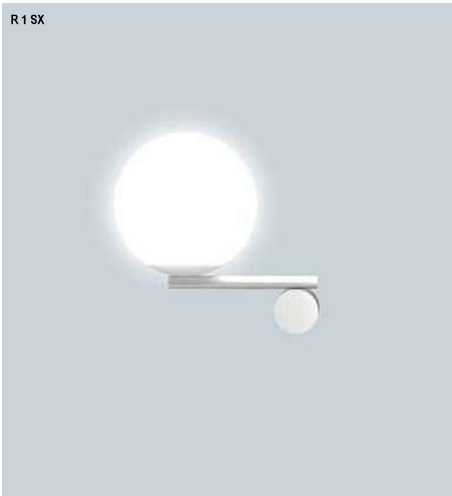

LUNA

Designer Roberto Giacomucci

AP
da parete/wall lamp
materials: metallo/metal
vetro/glass

finish: .24 bianco/white
.35 nero/black
.08 oro satinato/satin gold

measurements:
Ø 13,5 P 15 cm H 17 cm
sfera vetro/glass ball Ø 13,5 cm
1 x E14

LUNA

Designer Roberto Giacometti

R 1 SX

R 1 DX

R 1 SX
da parete/wall lamp
materials: metallo/metal
vetro/glass

finish: .24 bianco/white
.35 nero/black
.08 oro satinato/satin gold

measurements:
L 20 P 15 cm H 19 cm
sfera vetro/glass ball Ø 13,5 cm
1 x E14

R 1 DX
da parete/wall lamp
materials: metallo/metal
vetro/glass

finish: .24 bianco/white
.35 nero/black
.08 oro satinato/satin gold

measurements:
L 20 P 15 cm H 19 cm
sfera vetro/glass ball Ø 13,5 cm
1 x E14

LUNA

Designer Roberto Giacomucci

LUNA

Designer Roberto Giacomucci

R 2
da parete/wall lamp
materials: metallo/metal
vetro/glass

finish: .24 bianco/white
.35 nero/black
.08 oro satinato/satin gold

measurements:
L 35 P 15 cm H 29 cm
sfera vetro/glass ball Ø 13,5 cm
2 x E14