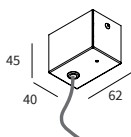

Lmm	CODE
1000	MF00DP.1000
2000	MF00DP.2000
3000	MF00DP.3000

DIFFUSORE IN SILICONE
SILICONE DIFFUSER

CODE	Col.
MFH00TH.misura	/01 /02

Lunghezza massima 20 m - Maximum length 20m

PROFILO VUOTO ANGOLARE
STRAIGHT PROFILE

Lmm	CODE	Col.
1000	MF04.1000	/01 /02
2000	MF04.2000	
3000	MF04.3000	
	MF04.misura	

Profilo compreso di diffusore - Diffuser included

COPPIA TESTATE ANGOLARE
COPPIA TESTATE ANGOLARE

CODE	Col.
MF00TA	/01 /02

KIT ALIMENTAZIONE SOSPENSIONE CON ROSONE E DRIVER INCLUSI
POWER CABLE KIT WITH CEILING CANOPY AND DRIVER INCLUDED

Dim.	H	CODE	Col.
355x32x40	2000	MFH00SA	/01
355x32x40	2000	MFH00SB	

KIT ALIMENTAZIONE SOSPENSIONE CON ROSONE
POWER CABLE KIT WITH CEILING CANOPY