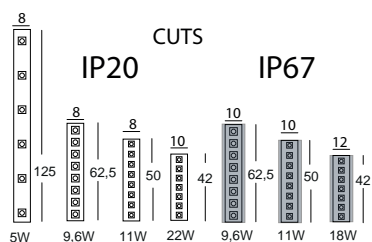

Dim.	H	CODE	Col.
62x40x45	2000	MFH01S	/01 /02

CAVO SINGOLO DI SOSP. IN ACCIAIO L.2000mm
STEEL SUSPENSION KIT L. 2000 mm

Lmm	CODE
2000	MFH02

COPPIA GIUNTI LINEARI
LINEAR JOINT COUPLE

CODE
LTM211

LINEA DI LUCE DA 5 METRI
LED LINE 5 METERS ROLL

Linea di luce Led IP20 24V									
W/m	V	Led/m	lm/m	K	lm/W	CRI	IP	Lmm	CODE
5,5	24	60	270	3000	49	80	20	5000	ST05.
9,6	24	120	540	3000	56	80	20	5000	ST10.
11	24	180	1200	3000	109	80	20	5000	ST11.
22	24	168	3015	3000	139	80	20	5000	ST22.

Linea di luce Led IP67 24V									
W/m	V	Led/m	lm/m	K	lm/W	CRI	IP	Lmm	CODE
9,6	24	120	540	3000	56	80	67	5000	ST10.
11	24	160	1660	3000	151	80	67	5000	ST15.
18	24	168	1964	3000	109	80	67	5000	ST20.

- Kelvin
- 27 2700K
- 30 3000K
- 40 4000K