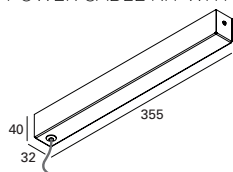

KIT ALIMENTAZIONE SOSPENSIONE CON ROSONE E DRIVER INCLUSI
POWER CABLE KIT WITH CEILING CANOPY AND DRIVER INCLUDED

Dim.	H	CODE	Col.
355x32x40	2000	MFH00SA	/01
355x32x40	2000	MFH00SB