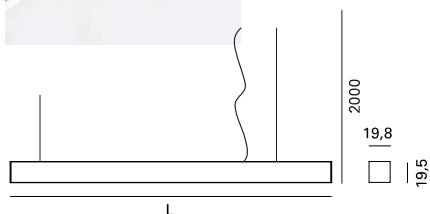

MICROFILE SOSPENSIONE - SUSPENSION