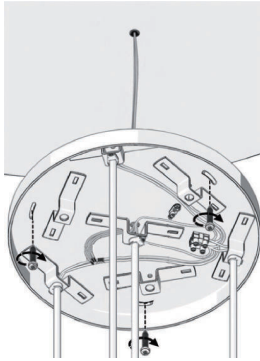

PAROLA

Gae Aulenti, Piero Castiglioni

FontanaArte

cod. 4284BI (220V)
cod. 4284AM (220V)
max 3,5W LED G9
ø 20 cm × 27 cm + max 250cm
ø 7,9" × 10,6" + max 98,4"

cod. 4284BI/NOROSE
cod. 4284AM/NOROSE

cod. R4284/4

1

2

3

➔ 9

4

5

6

7