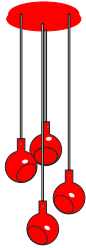

PAROLA

Gae Aulenti, Piero Castiglioni

FontanaArte

cod. 4284BI (220V)
cod. 4284AM (220V)
max 3,5W LED G9
ø 20 cm × 27 cm + max 250cm
ø 7,9" × 10,6" + max 98,4"

cod. 4284BI/NOROSE
cod. 4284AM/NOROSE

cod. R4284/4

1

2

3

➔ 9

4

5

6

7