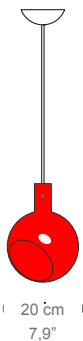

PAROLA

Gae Aulenti, Piero Castiglioni

FontanaArte

cod. 4284BI (220V)
cod. 4284AM (220V)
max 3,5W LED G9
ø 20 cm × 27 cm + max 250cm
ø 7,9" × 10,6" + max 98,4"

cod. 4284BI/NOROSE
cod. 4284AM/NOROSE

cod. R4284/4

1

2

3

➔ 9

4

5

6

7