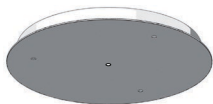

PAROLA

Gae Aulenti, Piero Castiglioni

FontanaArte

cod. 4284BI (220V)
cod. 4284AM (220V)
max 3,5W LED G9
ø 20 cm × 27 cm + max 250cm
ø 7,9" × 10,6" + max 98,4"

cod. 4284BI/NOROSE
cod. 4284AM/NOROSE

cod. R4284/4