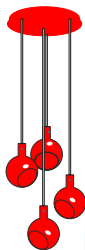

PAROLA

Gae Aulenti, Piero Castiglioni

FontanaArte

cod. 4284BI (220V)
cod. 4284AM (220V)
max 3,5W LED G9
ø 20 cm × 27 cm + max 250cm
ø 7,9" × 10,6" + max 98,4"

cod. 4284BI/NOROSE
cod. 4284AM/NOROSE

cod. R4284/4

1

2

3

➔ 9

4

5

6

7