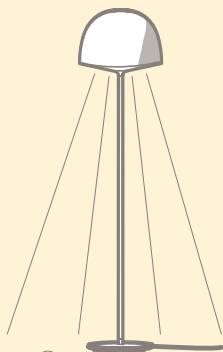

cod. 4252BI

cod. 4252N

cod. 4252V