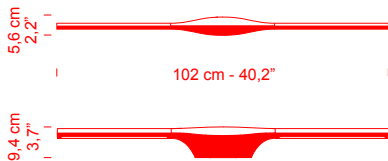

APEX

Karim Rashid
2016

FontanaArte

CE IP20

cod. 4311

2x7WLED

CRI > 80 - 2700 K

102 x 9,4 x 5,6 cm