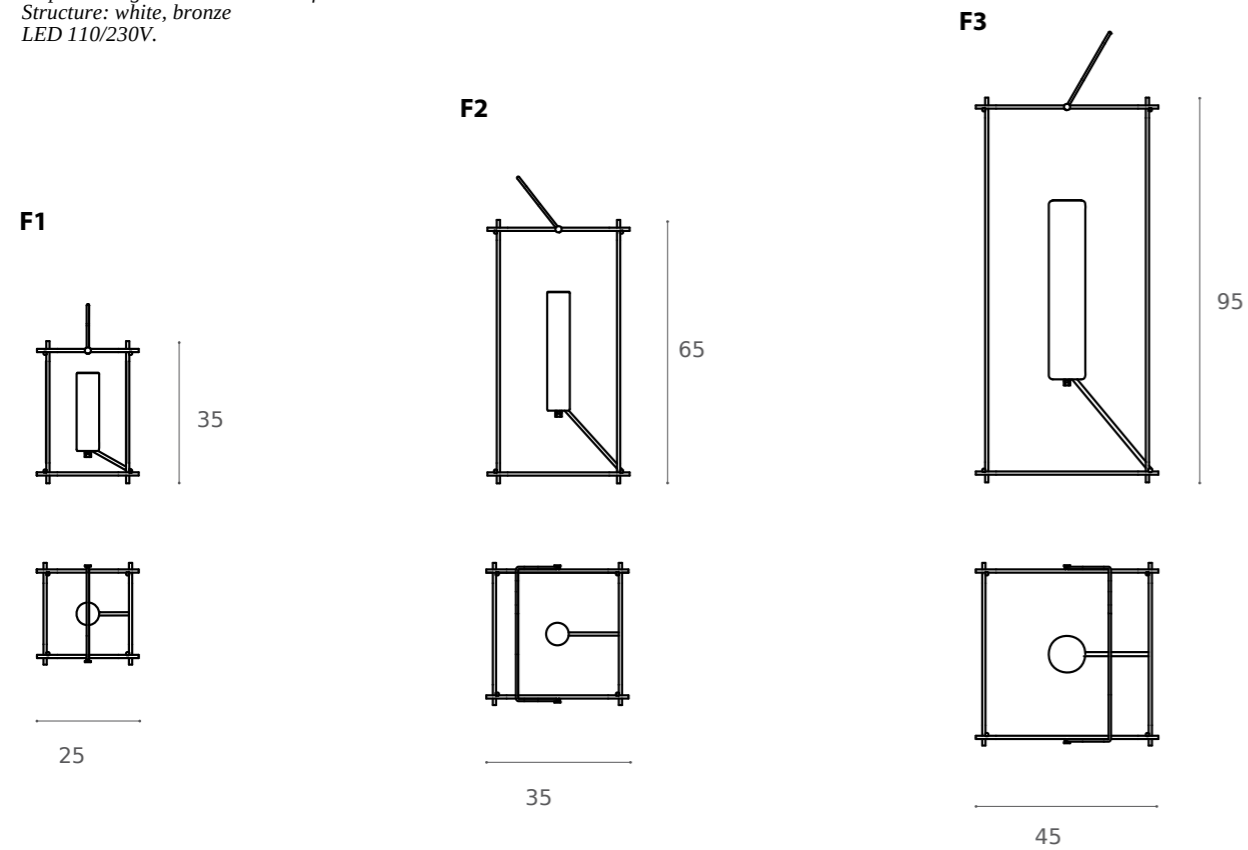

LIBERA

design Gianfranco Marabese 2016

Libera indoor in tre dimensioni. Una luce aerea, sospesa all'interno di sottile perimetro in metallo.

Struttura: bianco, bronzo

Fonte luminosa: LED 110/230V

Indoor's Libera in three dimensions. A suspended light into a thin metal frame.

*Structure: white, bronze
LED 110/230V.*

F1 LED E14 6W 470lm Dimmer

F2 LED E14 6W 470lm Dimmer

F3 LED E27 16W 1500lm Dimmer

78
Libera

SYDNEY – MELBOURNE – GOLD COAST – PERTH - AUCKLAND
G45, 76-84 WATERWAY DRIVE COOMERA, QLD, 4209, AUSTRALIA

Phone: +61 417 950 455

Email: showroom@gineico.com
WWW.GINEICOLIGHTING.COM.AU