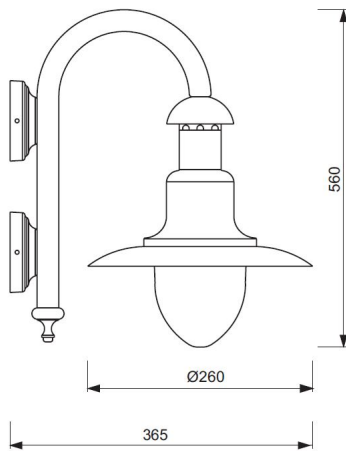

# 2162 Wall Light

Lampada in ottone lucido  
*Polished brass light*  
 Lampe en laiton poli

Art./Ref.	Dim.	Diffusore-Glass-Verre
<b>2162B.LS</b>	Ø260x365x560	Sabbiato Sand/blasted - Sablé
<b>2162B.LT</b>	Ø260x365x560	Trasparente Clear-Transparent