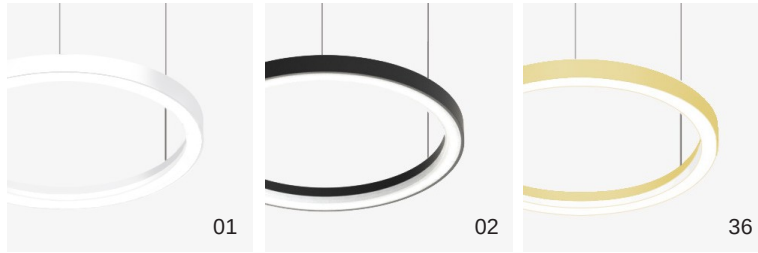

FILE FLEX CIRCLE SOSPENSIONE/SUSPENSION - 24V
LUCE DIRETTA E DIFFUSA DIRECT AND DIFFUSED LIGHT

FILE FLEX

LED

W	∅	Kg	lm/prod. 3000K	CODE
33	500	2,5	1886	FXA41.8/##
53	800	3,9	3068	FXA42.8/##
67	1000	4,8	3860	FXA43.8/##
81	1200	5,9	4666	FXA44.8/##
101	1500	8,0	5880	FXA45.8/##
121	1800	8,9	7068	FXA46.8/##
169	2500	12,2	9867	FXA47.8/##
203	3000	14,8	11887	FXA48.8/##

Da completare con rosone e alimentatore - To complete with canopy and power supply
Note: | Il prodotto di diametro 2500/3000 verrà consegnato in 2 o più parti assemblabili | Please note the products of 2500/3000 diameter will be delivered in 2 or more parts.