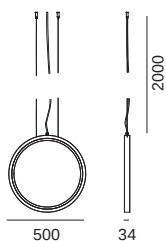

CIRCLE C50

LED

W	ø mm	H mm	Kg	lm product 3000K	CODE
35	500	2000	2,8	2107	FXV21.8/##
55	800	2000	4,3	3310	FXV22.8/##

Da completare con rosone To complete with canopy : LB420: rosone 230V - canopy 230V - LB421: rosone per alloggiamento driver - canopy for housing driver - LB428: rosone per cartongesso - canopy for plasterboard false-ceiling. Da completare con alimentatore. To be completed with power supply

ROSONI DISPONIBILI / **AVAILABLE CANOPIES**

ROSONE CONNESSIONE / **CANOPY CONNECTION**

Kg	ø mm	CODE
0.11	90	LB420/##

ROSONE PER ALLOGGIAMENTO DRIVER (NON INCLUSO) / **CANOPY TO HOUSE THE DRIVER (NOT INCLUDED)**

Kg	H mm	ø mm	CODE
0.18	42	271	LB421/##

ROSONE PER CARTONGESSO / **CANOPY FOR PLASTERBOARD CEILING**

Kg	taglio /cut ø mm	CODE
0.11	ø 80 90	LB428/##

ROSONE RETTANGOLARE / **RECTANGULAR CANOPY**

CODE
FXS103 /##
senza alimentatore /without driver
FXS101 /##
CON alimentatore /WITH driver driver 24Vdc 60W

CAVO ALIMENTAZIONE / **POWER CABLE**

Dim	L.mm	Kg	CODE
2x1,5	4000	2,86	FX05.4000 /##
4x1,5	4000	3,60	FX07.4000 /##

DRIVER LED / **SEE P.447** **24V**