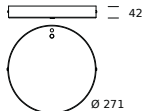

**ROSONI DISPONIBILI** / **AVAILABLE CANOPIES**

**ROSONE CONNESSIONE** / **CANOPY CONNECTION**

Kg	ø mm	CODE
0.11	90	<b>LB420/##</b>

**ROSONE PER ALLOGGIAMENTO DRIVER (NON INCLUSO)** / **CANOPY TO HOUSE THE DRIVER (NOT INCLUDED)**