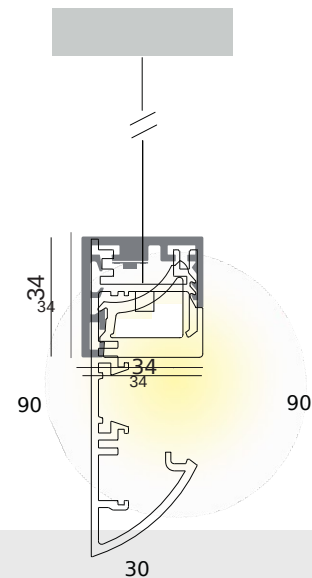

VERSIONI DISPONIBILI / AVAILABLE VERSION

● KELVIN

27 2700K

30 3000K

40 4000K

/ ## FINITURA / FINISHING

/01 bianco/white

/02 nero/black

/36 gold

/ ## FINITURA PREMIUM / PREMIUM FINISHING

/81 oro rosa shine/shine rose gold

/82 bronzo/ bronze

/83 line spazzolato/ brushed brass

/ ## FINITURA ROSONI / ROSONI FINISHING CANOPY

/01 bianco/white

/02 nero/black

COMPOSIZIONE CODICE: /##

HOW TO CREATE THE CODE: **F1000.827/01**

CODE

F1000.8 ● — finishing /##

base code kelvin