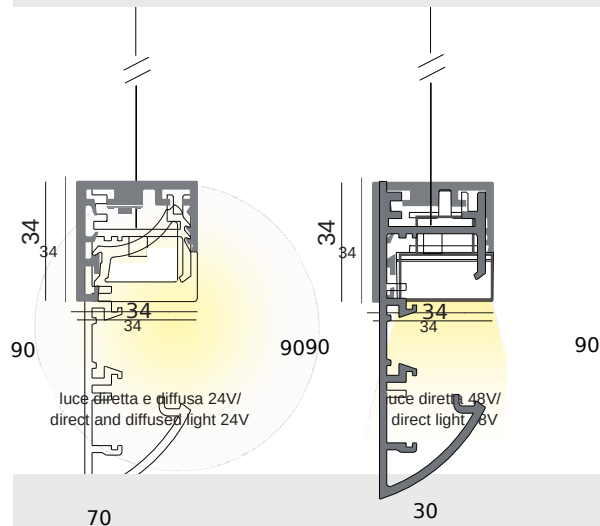

VERSIONI DISPONIBILI / AVAILABLE VERSION

- **KELVIN** ○ **KELVIN**
- 27 2700K 30 3000K
- 30 3000K 40 4000K
- 40 4000K

● **FASCIA BEAM**

- **S** Spot 20°
- **F** Flood 32°
- **W** Wide 50°

● **DIMMABLE (OPTIONAL)**

- **D** Dali Touch & Dimm
- **D10** Dimmerabile 1-10V / Dimmable 1-10V

/ ## **FINITURA / FINISHING**

- /01 bianco/white
- /02 nero/black
- /36 gold

/ ## **FINITURA PREMIUM / PREMIUM FINISHING**

- /81 oro rosa shine/shine rose gold
- /82 bronzo/ bronze
- /83 rame spazzolato/ brushed brass

VERSIONI CON LEVA / MODEL WITH LEVA

- /01 telaio bianco, ottica nera
- /02 telaio nero, ottica nera
- /41 telaio bianco, ottica bianca
- /42 telaio nero, ottica oro

COMPOSIZIONE CODICE: ●●●●/##

HOW TO CREATE THE CODE: **F1000.827SX/D/01**
CODE

1. **F1000.8** | ● kelvin | ● beam | ● diffuser | ●/## — finishing
   base code kelvin beam diffuser dimmable