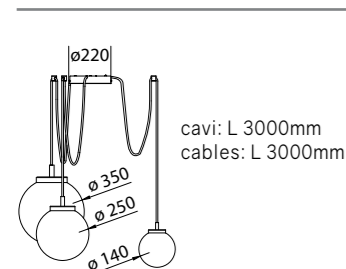

BIANCOLATTE MIX/3