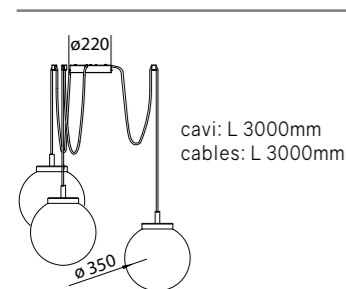

BIANCOLATTE 350/3