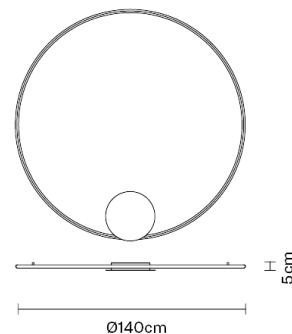

Lorenzo Truant

Description

Lampada da parete e soffitto con struttura in alluminio verniciato bianco e diffusore in materiale plastico.

Dimensions

Voltage

220-240V

Dimmable LED

PUSH 1..10V