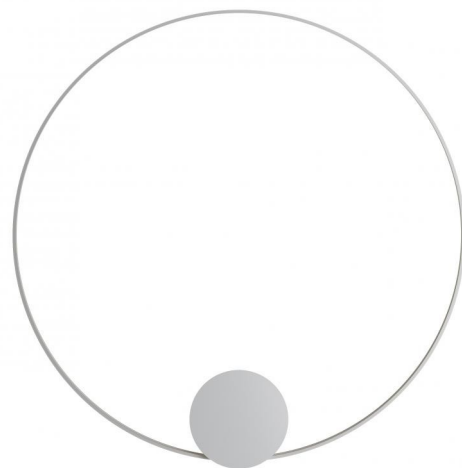

Dimensions