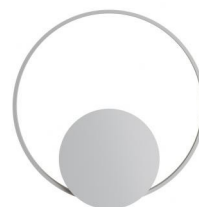

OLYMPIC

F45G0101

Lorenzo Truant

Description

Lampada da parete e soffitto con struttura in alluminio verniciato bianco e diffusore in materiale plastico.

Dimensions

Voltage

220-240V

Description

Lampada da parete e soffitto con struttura in alluminio verniciato bianco e diffusore in materiale plastico.

Dimensions

Voltage

220-240V

Dimmable LED

PUSH 1..10V

Material