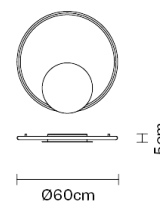

OLYMPIC

F45G0101

Lorenzo Truant

Description

Lampada da parete e soffitto con struttura in alluminio verniciato bianco e diffusore in materiale plastico.

Dimensions

Voltage

220-240V