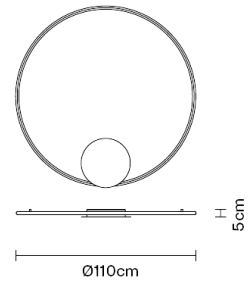

Description

Lampada da parete e soffitto con struttura in alluminio verniciato bianco e diffusore in materiale plastico.

Dimensions

Voltage

220-240V

Dimmable LED

PUSH 1..10V

Material