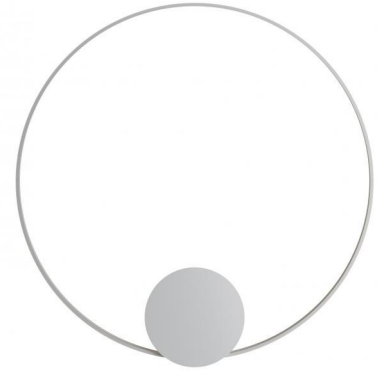

OLYMPIC

F45G0101

Lorenzo Truant

Description

Lampada da parete e soffitto con struttura in alluminio verniciato bianco e diffusore in materiale plastico.

Dimensions

Voltage

220-240V

Description

Lampada da parete e soffitto con struttura in alluminio verniciato bianco e diffusore in materiale plastico.

Dimensions

Voltage

220-240V

Dimmable LED

PUSH 1..10V

Material