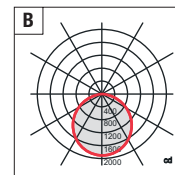

Led Equipaggiata con led 4000K - Equipped with led 4000K

Led DM **Led DM** **DM** Dimmerabile PUSH/DALI
Dimmable PUSH/DALI (info page10)

Led EM **Led EM** **EM** Emergenza (SA) 1h di serie - 3h a richiesta
Emergency 1h standard - 3h on request