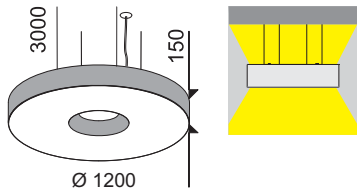

Tuttotondo 1200