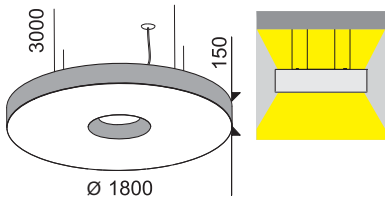

Tuttotondo 1800

EL tuttotondo 1800 EL	77096	77091	77097	12x55	2G11	57600	IP20	⊕ 87	A
DM tuttotondo 1800 DM	77116	77111	77117	12x55	2G11	57600	IP20	⊕ 87	A
EM tuttotondo 1800 EM	70696	70691	70697	12x55	2G11	57600	IP20	⊕ 87	A

Colore struttura Structure color

AL RAL 9006 Alluminio Aluminium	BI RAL 9016 Bianco opaco Matt white	NE RAL 9005 Nero opaco Matt black

DM Dimmerabile PUSH/DALI
Dimmable PUSH/DALI (info page10)

EM Emergenza (SA) 1h di serie – 3h a richiesta
Emergency 1h standard – 3h on request