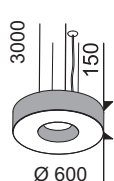

Colore struttura Structure color

Tuttotondo 600

Articolo Item	Colore struttura Structure color			W_{max}	Icon	LUMEN	Icon	LUMEN/W	Icon
	AL	BI	NE						
● E27 tuttotondo 600	71026	71023	71027	6x23 FBT	E27	9000	IP20	⊕	65 A
● EL tuttotondo 600 EL	77166	77161	77167	6x26	G24q-3	10800	IP20	⊕	69 A
● DM tuttotondo 600 DM	77176	77171	77177	6x26	G24q-3	10800	IP20	⊕	69 A
● EM tuttotondo 600 EM	70266	70261	70267	6x26	G24q-3	10800	IP20	⊕	69 A