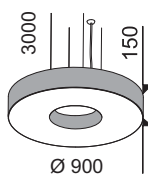

Tuttotondo 900

● E27 tuttotondo 900	71036	71033	71037	8x23 FBT	E27	12000	IP20	⊕	65 A
● EL tuttotondo 900 EL	77186	77181	77187	8x26	G24q-3	14400	IP20	⊕	69 A
● DM tuttotondo 900 DM	77196	77191	77197	8x26	G24q-3	14400	IP20	⊕	69 A
● EM tuttotondo 900 EM	70276	70271	70277	8x26	G24q-3	14400	IP20	⊕	69 A