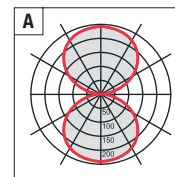

Colore struttura Structure color

Tuttotondo 600

Articolo Item	Colore struttura Structure color			W_{max}	Icon	LUMEN	Icon	LUMEN/W	Icon
	AL	BI	NE						
● E27 tuttotondo 600	71026	71023	71027	6x23 FBT	E27	9000	IP20	⊕	65 A
● EL tuttotondo 600 EL	77166	77161	77167	6x26	G24q-3	10800	IP20	⊕	69 A
● DM tuttotondo 600 DM	77176	77171	77177	6x26	G24q-3	10800	IP20	⊕	69 A
● EM tuttotondo 600 EM	70266	70261	70267	6x26	G24q-3	10800	IP20	⊕	69 A

● Led tuttotondo 600 led-W	74256	74251	74257	76,5	led	10350	IP20	⊕	135 B
● Led DM tuttotondo 600 DM led-W	74266	74261	74267	76,5	led	10350	IP20	⊕	135 B
● Led EM tuttotondo 600 EM led-W	74276	74271	74277	76,5	led	10350	IP20	⊕	135 B
● Led tuttotondo 600 led-N	74286	74281	74287	76,5	led	10350	IP20	⊕	135 B
● Led DM tuttotondo 600 DM led-N	74296	74291	74297	76,5	led	10350	IP20	⊕	135 B
● Led EM tuttotondo 600 EM led-N	74306	74301	74307	76,5	led	10350	IP20	⊕	135 B

Tuttotondo 900

● E27 tuttotondo 900	71036	71033	71037	8x23 FBT	E27	12000	IP20	⊕	65 A
● EL tuttotondo 900 EL	77186	77181	77187	8x26	G24q-3	14400	IP20	⊕	69 A
● DM tuttotondo 900 DM	77196	77191	77197	8x26	G24q-3	14400	IP20	⊕	69 A
● EM tuttotondo 900 EM	70276	70271	70277	8x26	G24q-3	14400	IP20	⊕	69 A

● Led tuttotondo 900 led-W	74316	74311	74317	122,4	led	16560	IP20	⊕	135 B
● Led DM tuttotondo 900 DM led-W	74326	74321	74327	122,4	led	16560	IP20	⊕	135 B
● Led EM tuttotondo 900 EM led-W	74336	74331	74337	122,4	led	16560	IP20	⊕	135 B
● Led tuttotondo 900 led-N	74346	74341	74347	122,4	led	16560	IP20	⊕	135 B
● Led DM tuttotondo 900 DM led-N	74356	74351	74357	122,4	led	16560	IP20	⊕	135 B
● Led EM tuttotondo 900 EM led-N	74366	74361	74367	122,4	led	16560	IP20	⊕	135 B

Colore struttura Structure color

● Nuova versione New version

AL RAL 9006 Alluminio Aluminium	BI RAL 9016 Bianco opaco Matt white	NE RAL 9005 Nero opaco Matt black

Led Equipaggiata con led 3000K - Equipped with led 3000K