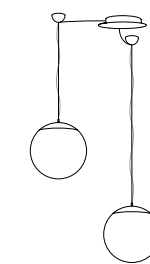

¹Flusso luminoso nominale/Nominal luminous flux
LED DM: dimmerabile DALI - PUSH dimmable DALI - PUSH

Una sfera in acrilico, sospesa nel vuoto con una struttura quasi invisibile resta un evergreen dal design essenziale.

altri colori a richiesta / other color on request

KIT GRAPPOLO 2

IP20

CODICE/CODE

kit grappolo 2 max 2 sospensioni - max 2 fittings

L0851.G2

Il kit grappolo è composto da:
 - 1 rosone in metallo Ø160mm colore bianco opaco.
 - sistema di fissaggio in metallo cromato per ogni sospensione.
 Le sospensioni vanno acquistate in aggiunta al kit e sono cablate con 3mt di cavo.
 A richiesta è possibile fornire le sospensioni con cavi più lunghi.