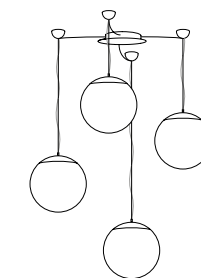

KIT GRAPPOLO 4

IP20

kit grappolo 4 max 4 sospensioni - max 4 fittings

L0851.G4

Il kit grappolo è composto da:
- 1 rosone in metallo Ø160mm colore bianco opaco.
- sistema di fissaggio in metallo cromato per ogni sospensione.
Le sospensioni vanno acquistate in aggiunta al kit e sono cablate con 3mt di cavo.
A richiesta è possibile fornire le sospensioni con cavi più lunghi.

Grappolo kit is composed by:
- 1 top cover Ø160mm made in matt white painted metal.
- fixing system made in chrome plated metal for each suspension.
Suspensions must be purchased in addition to the kit and they are equipped with 3mt wires long.
By request we can provide suspensions with longer cables.

Altre versioni a richiesta | Other version on request
Sistema Smart wireless disponibile su richiesta | Wireless Smart system available on request

*Valore consigliato - sorgente luminosa non fornita/Suggested value - light source not supplied

¹Flusso luminoso nominale/Nominal luminous flux
LED DM: dimmerabile DALI - PUSH dimmable DALI - PUSH