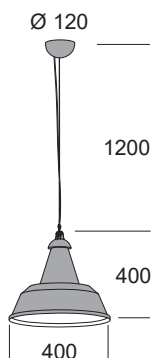

Railroad 400