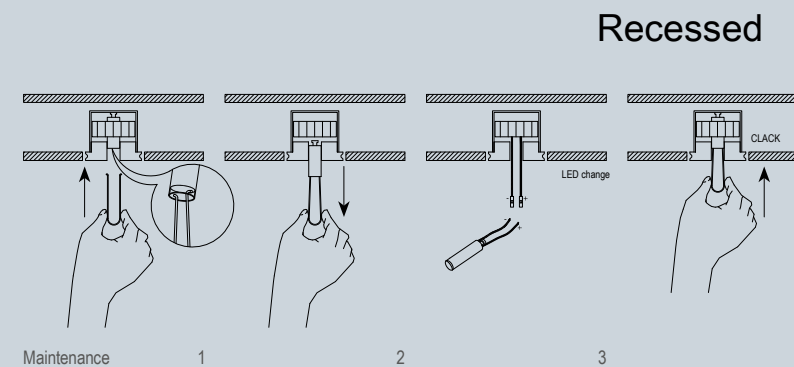

Un prodotto efficiente e dalle alte prestazioni, in grado di raggiungere 540 lm di emissione da un foro di luce da 20 mm, ma ancora più compatto e installabile in soli 80 mm di intercapedine. Come in tutta la gamma Genius, la variante Basic ha la parte elettrica direttamente estraibile dal foro luce, grazie a un nuovo sistema che facilita l'estrazione e la sostituzione della sorgente LED. L'unica apertura visibile è il foro luce da 20 mm, senza la necessità di alcuna botola di ispezione e tantomeno di interventi invasivi in caso di manutenzione.

An efficient product with high performances, able to achieve 540 lm emission from the usual 20 mm (0.79") hole, but even more compact and installable in a cavity of only 80 mm (3.15").

As in the whole Genius range, the Basic version has an electrical part which can be removed through the light hole, thanks to a mechanism that makes it easy to pull the LED light source out and replace it. The only visible aperture is the light emission hole measuring 20 mm (0.79"), so there is no need for any inspection hatch, nor for invasive maintenance operations.