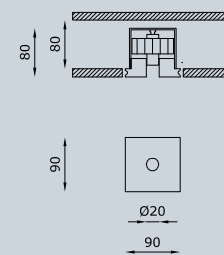

Un prodotto efficiente e dalle alte prestazioni, in grado di raggiungere 540 lm di emissione da un foro di luce da 20 mm, ma ancora più compatto e installabile in soli 80 mm di intercapedine. Come in tutta la gamma Genius, la variante Basic ha la parte elettrica direttamente estraibile dal foro luce, grazie a un nuovo sistema che facilita l'estrazione e la sostituzione della sorgente LED. L'unica apertura visibile è il foro luce da 20 mm, senza la necessità di alcuna botola di ispezione e tantomeno di interventi invasivi in caso di manutenzione.

An efficient product with high performances, able to achieve 540 lm emission from the usual 20 mm (0.79") hole, but even more compact and installable in a cavity of only 80 mm (3.15").

As in the whole Genius range, the Basic version has an electrical part which can be removed through the light hole, thanks to a mechanism that makes it easy to pull the LED light source out and replace it. The only visible aperture is the light emission hole measuring 20 mm (0.79"), so there is no need for any inspection hatch, nor for invasive maintenance operations.