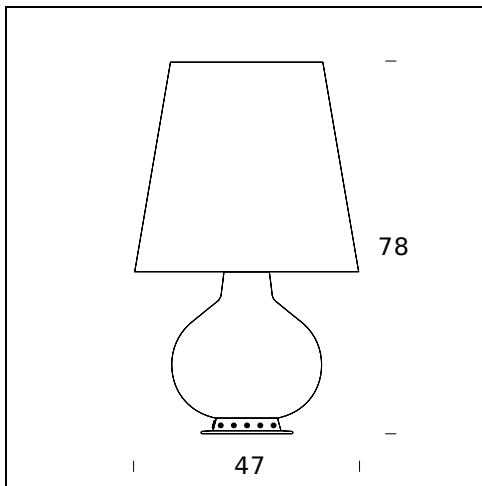

**DIMENSIONS:** Ø 20 x 34 cm

**MATERIALS:** Glass

**CERTIFICATIONS AND SYMBOLS:**

**MODEL NAME:** Fontana

**CODE:** F185305100BINE

**DIMENSIONS:** Ø 32 x 53 cm

**MATERIALS:** Glass

**COLORS**

○ White

**BULB:** LED 1x21W E27 (2700K, 2500Lm) + LED 2x4,5W E14 (2700K, 2x470Lm) or HA 1x100W E27 (2900K, 1800Lm) + HA 2x30W E14 (2700K, 2x405Lm)

**PLUG:** Black

**POWER CORD:** Black

**CERTIFICATIONS AND SYMBOLS:**

**MODEL NAME:** Fontana

**CODE:** F185310100BINE

**DIMENSIONS:** Ø 47x78 cm

**MATERIALS:** Glass

**COLORS**

**PLUG:** Black

**POWER CORD:** Black

**CERTIFICATIONS AND SYMBOLS:**

**MODEL NAME:** Fontana

**CODE:** F185310125NENE

**DIMENSIONS:** Ø 47 x 78 cm

**MATERIALS:** Glass

**COLORS**