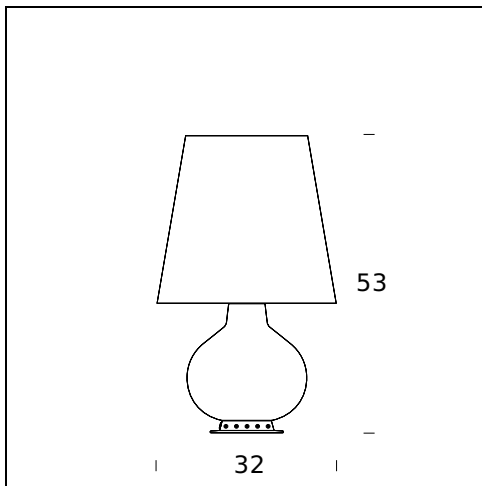

**DIMENSIONS:** Ø 20 x 34 cm

**MATERIALS:** Glass

### CERTIFICATIONS AND SYMBOLS:

**MODEL NAME:** Fontana

**CODE:** F185300100BINE

**DIMENSIONS:** ø 20 x 34 cm

**MATERIALS:** Glass

**COLORS**

White

**BULB:** LED 1x21W E27 (2700K, 2500Lm) + LED 2x4W G9 (2700K, 2x400Lm) or HA 1x100W E27 (2900K, 1800Lm) + HA 2x30W G9 (2700K, 2x405Lm)

**PLUG:** Black

**POWER CORD:** Black

**CERTIFICATIONS AND SYMBOLS:**

**MODEL NAME:** Fontana

**CODE:** F185305125..NE

**DIMENSIONS:** Ø 32 x 53 cm

**MATERIALS:** Glass

**COLORS**

**CERTIFICATIONS AND SYMBOLS:**

**MODEL NAME:** Fontana

**CODE:** F185305100BINE

**DIMENSIONS:** Ø 32 x 53 cm

**MATERIALS:** Glass

**COLORS**

○ White

**BULB:** LED 1x21W E27 (2700K, 2500Lm) + LED 2x4,5W E14 (2700K, 2x470Lm) or HA 1x100W E27 (2900K, 1800Lm) + HA 2x30W E14 (2700K, 2x405Lm)