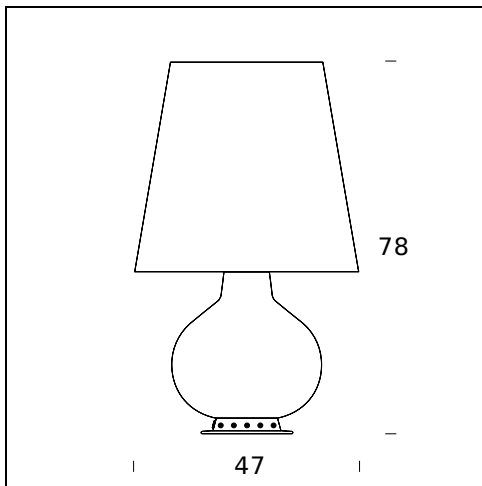

**DIMENSIONS:** Ø 20 x 34 cm

**MATERIALS:** Glass

**PLUG:** Black

**POWER CORD:** Black

**CERTIFICATIONS AND SYMBOLS:**

**MODEL NAME:** Fontana

**CODE:** F185305125..NE

**DIMENSIONS:** Ø 32 x 53 cm

**MATERIALS:** Glass

**COLORS**

**CERTIFICATIONS AND SYMBOLS:**

**MODEL NAME:** Fontana

**CODE:** F185305100BINE

**DIMENSIONS:** Ø 32 x 53 cm

**MATERIALS:** Glass

**COLORS**

○ White

**BULB:** LED 1x21W E27 (2700K, 2500Lm) + LED 2x4,5W E14 (2700K, 2x470Lm) or HA 1x100W E27 (2900K, 1800Lm) + HA 2x30W E14 (2700K, 2x405Lm)

**PLUG:** Black

**POWER CORD:** Black

**CERTIFICATIONS AND SYMBOLS:**

**MODEL NAME:** Fontana

**CODE:** F185310100BINE

**DIMENSIONS:** Ø 47x78 cm

**MATERIALS:** Glass

**COLORS**