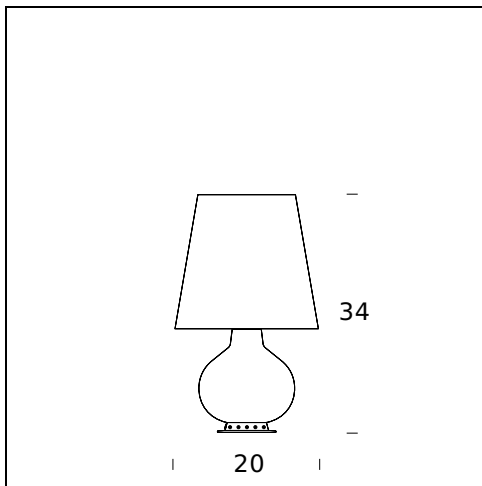

**DIMENSIONS:** Ø 20 x 34 cm

**MATERIALS:** Glass

### CERTIFICATIONS AND SYMBOLS:

**MODEL NAME:** Fontana

**CODE:** F185300100BINE

**DIMENSIONS:** ø 20 x 34 cm

**MATERIALS:** Glass

**COLORS**

White

**BULB:** LED 1x21W E27 (2700K, 2500Lm) + LED 2x4W G9 (2700K, 2x400Lm) or HA 1x100W E27 (2900K, 1800Lm) + HA 2x30W G9 (2700K, 2x405Lm)

**PLUG:** Black

**POWER CORD:** Black

**CERTIFICATIONS AND SYMBOLS:**

**MODEL NAME:** Fontana

**CODE:** F185305125..NE

**DIMENSIONS:** Ø 32 x 53 cm

**MATERIALS:** Glass

**COLORS**

**PLUG:** Black

**POWER CORD:** Black

**CERTIFICATIONS AND SYMBOLS:**

**MODEL NAME:** Fontana

**CODE:** F185310100BINE

**DIMENSIONS:** Ø 47x78 cm

**MATERIALS:** Glass

**COLORS**