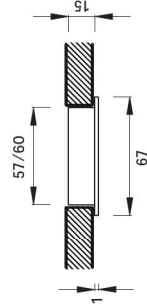

CE max 20W-12V G 4

Per KIT vedere pag. 64 - for KIT, see page 64.

Faretto alogeno ad incasso. Recess halogen spotlight.

Finiture - Finishes	Cod.
Bianco - White	10380B
Nero - Black	10380N
Cromo - Chrome	10380C
Oro - Gold	10380O
Satinato - Satined	10380S
Acciaio - Steel	10380A

CE max 10W-12V G 4

Per KIT vedere pag. 64 - for KIT, see page 64.

Faretto alogeno ad incasso. Recess halogen spotlight.

Finiture - Finishes	Cod.
Bianco - White	10390B
Nero - Black	10390N
Cromo - Chrome	10390C
Oro - Gold	10390O
Satinato - Satined	10390S

Faretto alogeno ad incasso. Recess halogen spotlight.

CE max 20W-12V G 4

Finiture - Finishes	Cod.
Bianco - White	10395B
Nero - Black	10395N
Cromo - Chrome	10395C
Oro - Gold	10395O
Satinato - Satined	10395S
Acciaio - Steel	10395A

Faretto alogeno ad incasso. Recess halogen spotlight.

CE max 20W-12V G 4

Finiture - Finishes	Cod.
Bianco - White	10396B
Nero - Black	10396N
Cromo - Chrome	10396C
Oro - Gold	10396O
Satinato - Satined	10396S
Acciaio - Steel	10396A