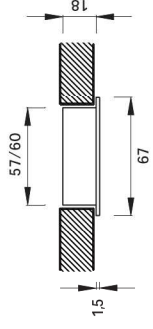

CE max 20W-12V G 4

Per KIT vedere pag. 64 - for KIT, see page 64.

Faretto alogeno ad incasso. Recess halogen spotlight.

Finiture - Finishes	Cod.
Bianco - White	10380B
Nero - Black	10380N
Cromo - Chrome	10380C
Oro - Gold	10380O
Satinato - Satined	10380S
Acciaio - Steel	10380A

CE max 10W-12V G 4

Per KIT vedere pag. 64 - for KIT, see page 64.

Faretto alogeno ad incasso. Recess halogen spotlight.

Finiture - Finishes	Cod.
Bianco - White	10390B
Nero - Black	10390N
Cromo - Chrome	10390C
Oro - Gold	10390O
Satinato - Satined	10390S

Faretto alogeno ad incasso. Recess halogen spotlight.

CE max 20W-12V G 4

Finiture - Finishes	Cod.
Bianco - White	10395B
Nero - Black	10395N
Cromo - Chrome	10395C
Oro - Gold	10395O
Satinato - Satined	10395S
Acciaio - Steel	10395A

Faretto alogeno ad incasso. Recess halogen spotlight.

CE max 20W-12V G 4

Finiture - Finishes	Cod.
Bianco - White	10396B
Nero - Black	10396N
Cromo - Chrome	10396C
Oro - Gold	10396O
Satinato - Satined	10396S
Acciaio - Steel	10396A