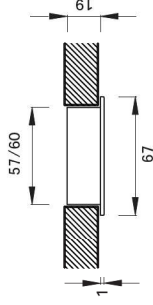

CE max 20W-12V G 4

Per KIT vedere pag. 64 - for KIT, see page 64.

Faretto alogeno ad incasso. Recess halogen spotlight.

Finiture - Finishes	Cod.
Bianco - White	10380B
Nero - Black	10380N
Cromo - Chrome	10380C
Oro - Gold	10380O
Satinato - Satined	10380S
Acciaio - Steel	10380A

CE max 10W-12V G 4

Per KIT vedere pag. 64 - for KIT, see page 64.

Faretto alogeno ad incasso. Recess halogen spotlight.

Finiture - Finishes	Cod.
Bianco - White	10390B
Nero - Black	10390N
Cromo - Chrome	10390C
Oro - Gold	10390O
Satinato - Satined	10390S

Faretto alogeno ad incasso. Recess halogen spotlight.

CE max 20W-12V G 4

Finiture - Finishes	Cod.
Bianco - White	10395B
Nero - Black	10395N
Cromo - Chrome	10395C
Oro - Gold	10395O
Satinato - Satined	10395S
Acciaio - Steel	10395A

Faretto alogeno ad incasso. Recess halogen spotlight.

CE max 20W-12V G 4

Finiture - Finishes	Cod.
Bianco - White	10396B
Nero - Black	10396N
Cromo - Chrome	10396C
Oro - Gold	10396O
Satinato - Satined	10396S
Acciaio - Steel	10396A