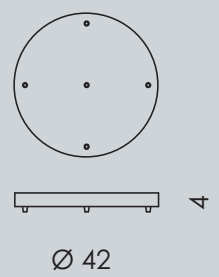

SUPPORTO A PARETE BASE TONDA
ROUND WALL SUPPORT
AP.RO

SUPPORTO A PARETE BASE RETTANGOLARE
RECTANGULAR WALL SUPPORT
AP.RT

CIELINO TONDO 3 LAMPADE
ROUND CEILING 3 LAMPS
SU.G3

CIELINO TONDO 5 LAMPADE
ROUND CEILING 5 LAMPS
SU.G5