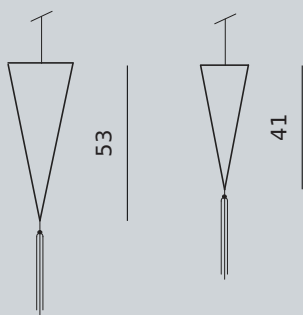

TIMUR

LAMPADA A SOSPENSIONE IN VETRO SOFFIATO RIGATO TRASPARENTE O SATINATO, CON PASSAMANERIA LUNGH. 40 CM INCLUSA. UTILIZZABILE ANCHE CON SUPPORTI DA PARETE E DA TERRA.

HANGING LAMP, RULED HAND BLOWN GLASS TRANSPARENT OR FROSTED WITH 40 CM. LENGHT TASSEL INCLUDED. ALSO AVAILABLE WITH WALL AND FLOOR SUPPORT.

Ø22

HA.TIL.

Ø15

HA.TIS.

CHANDELIER STRUCTURES

LAMPADARI A 8, 10 E 12 LUCI CON STRUTTURA IN LEGNO LACCATO E DECORATA IN COLORI A SCELTA.
 MODELLO E DIMENSIONE DEI VETRI A SCELTA. PASSAMANERIA LUNGH. 40 CM O 70 CM INCLUSA.
 CHANDELIERS STRUCTURE 8, 10 E 12 LAMPS, LACQUERED WOOD STRUCTURE ON REQUESTED COLOURS.
 DIFFERENT HANGING LAMPS IN VARIOUS SHAPES ARE AVAILABLE. 40 CM OR 70 CM TASSEL INCLUDED.