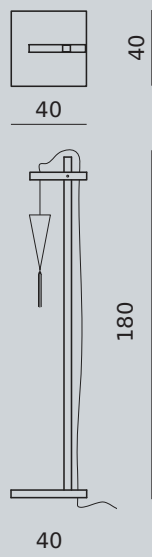

PIANTANA
FLOOR SUPPORT
SU.FL

FINITURE LEGNI
WOOD FINISHING

BK. nero / black

NT. naturale / natural

GD. foglia oro / gold leaf

SL. foglia argento / silver leaf

LQ. colori laccati RAL / laquered RAL reference