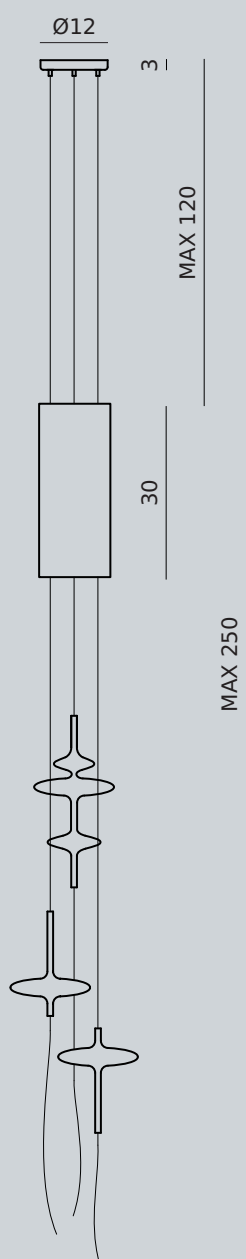

THETA

TUBE - HYDRA PENDANT

LAMPADA A SOSPENSIONE
CORPO LAMPADA IN ALLUMINIO
SMALTATO.

FRONTE LUMINOSA:
N° 1 X MAX 50W GU10.
N° 3 TUBOLARI IN MAGLIA
METALLICA COLORATI.

*A SUSPENDED LAMP PENDANT
VARNISHED ALUMINIUM BODY.*

*LIGHT SOURCE:
N° 1 X MAX 50W GU10.
N° 3 COLOURED METALLIC
MESH ROPES.*

VETRI / GLASSES:
BETA - THETA - GAMMA - LAMBDA
DELTA - SIGMA - STIGMA

METALLIC MESH ROPES

T11
RED

T34
FUXIA

T39
ORANGE

T26
GOLD

I COLORI ILLUSTRATI IN QUESTO CATALOGO POSSONO VARIARE, POICHÈ SI TRATTA DI UNA STAMPA SU CARTA.