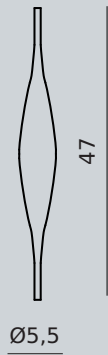

THETA

TUBE - HYDRA PENDANT

LAMPADA A SOSPENSIONE
CORPO LAMPADA IN ALLUMINIO
SMALTATO.

FRONTE LUMINOSA:
N° 1 X MAX 50W GU10.
N° 3 TUBOLARI IN MAGLIA
METALLICA COLORATI.

*A SUSPENDED LAMP PENDANT
VARNISHED ALUMINIUM BODY.*

*LIGHT SOURCE:
N° 1 X MAX 50W GU10.
N° 3 COLOURED METALLIC
MESH ROPES.*

VETRI / GLASSES:
BETA - THETA - GAMMA - LAMBDA
DELTA - SIGMA - STIGMA

METALLIC MESH ROPES

T11
RED

T34
FUXIA

T39
ORANGE

T26
GOLD

I COLORI ILLUSTRATI IN QUESTO CATALOGO POSSONO VARIARE, POICHÈ SI TRATTA DI UNA STAMPA SU CARTA.