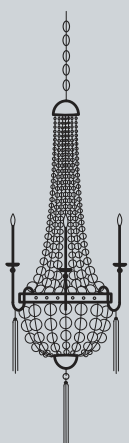

THEDA

STRUTTURA IN METALLO LACCATO COLORI RAL CON PERLE DECORATIVE IN VETRO SOFFIATO E PASSAMANERIA IN COLORE ABBINATO.

LACQUERED METAL STRUCTURE COLOR ON REQUEST AS PER RAL COLOURS CHART WITH DECORATIVE HAND BLOWN GLASS PEARLS AND TASSELS.

SMALL
CH.TD.180

struttura h. 180 cm Ø 100 cm
fonti luminose n.° 8 E14 42W ES
+ n.° 8 G9 40W

structure h. 180 cm Ø 100 cm
light sources n.° 8 E14 42W ES
+ n.° 8 G9 40W

LARGE
CH.TD.250

struttura h. 250 cm Ø 130 cm
fonti luminose n.° 8 E14 42W ES
+ n.° 8 G9 40W

structure h. 250 cm Ø 130 cm
light sources n.° 8 E14 42W ES
+ n.° 8 G9 40W