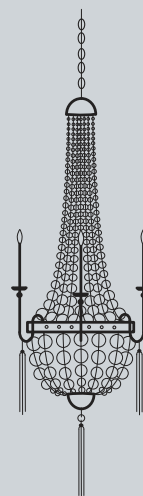

THEDA

STRUTTURA IN METALLO LACCATO COLORI RAL CON PERLE DECORATIVE IN VETRO SOFFIATO E PASSAMANERIA IN COLORE ABBINATO.

LACQUERED METAL STRUCTURE COLOR ON REQUEST AS PER RAL COLOURS CHART WITH DECORATIVE HAND BLOWN GLASS PEARLS AND TASSELS.

SMALL
CH.TD.180

struttura h. 180 cm Ø 100 cm
fonti luminose n.° 8 E14 42W ES
+ n.° 8 G9 40W

structure h. 180 cm Ø 100 cm
light sources n.° 8 E14 42W ES
+ n.° 8 G9 40W

LARGE
CH.TD.250

struttura h. 250 cm Ø 130 cm
fonti luminose n.° 8 E14 42W ES
+ n.° 8 G9 40W

structure h. 250 cm Ø 130 cm
light sources n.° 8 E14 42W ES
+ n.° 8 G9 40W