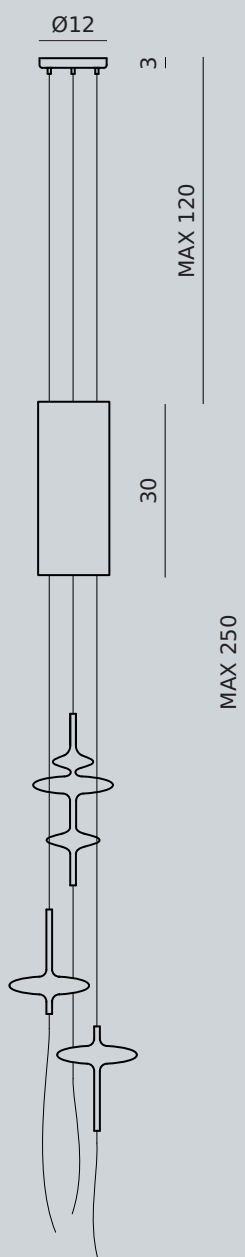

OMEGA

Ø8

Ø10

Ø11

Ø12

Ø17

Ø17

Ø20

Ø23

TUBE - HYDRA PENDANT

LAMPADA A SOSPENSIONE
CORPO LAMPADA IN ALLUMINIO
SMALTATO.

FORTE LUMINOSA:

N° 1 X MAX 50W GU10.

N° 3 TUBOLARI IN MAGLIA
METALLICA COLORATI.

*A SUSPENDED LAMP PENDANT
VARNISHED ALUMINIUM BODY.*

LIGHT SOURCE:

N° 1 X MAX 50W GU10.

*N° 3 COLOURED METALLIC
MESH ROPES.*

VETRI / GLASSES:

BETA - THETA - GAMMA - LAMBDA
DELTA - SIGMA - STIGMA

METALLIC MESH ROPES

T11
RED

T34
FUXIA

T39
ORANGE

T26
GOLD

I COLORI ILLUSTRATI IN QUESTO CATALOGO POSSONO VARIARE, POICHÈ SI TRATTA DI UNA STAMPA SU CARTA.

MELOGRANOBLU SI RISERVA IL DIRITTO DI MODIFICARE I PRODOTTI SENZA PREAVVISO CON L'OBIETTIVO DI MIGLIORARLI TECNICAMENTE.