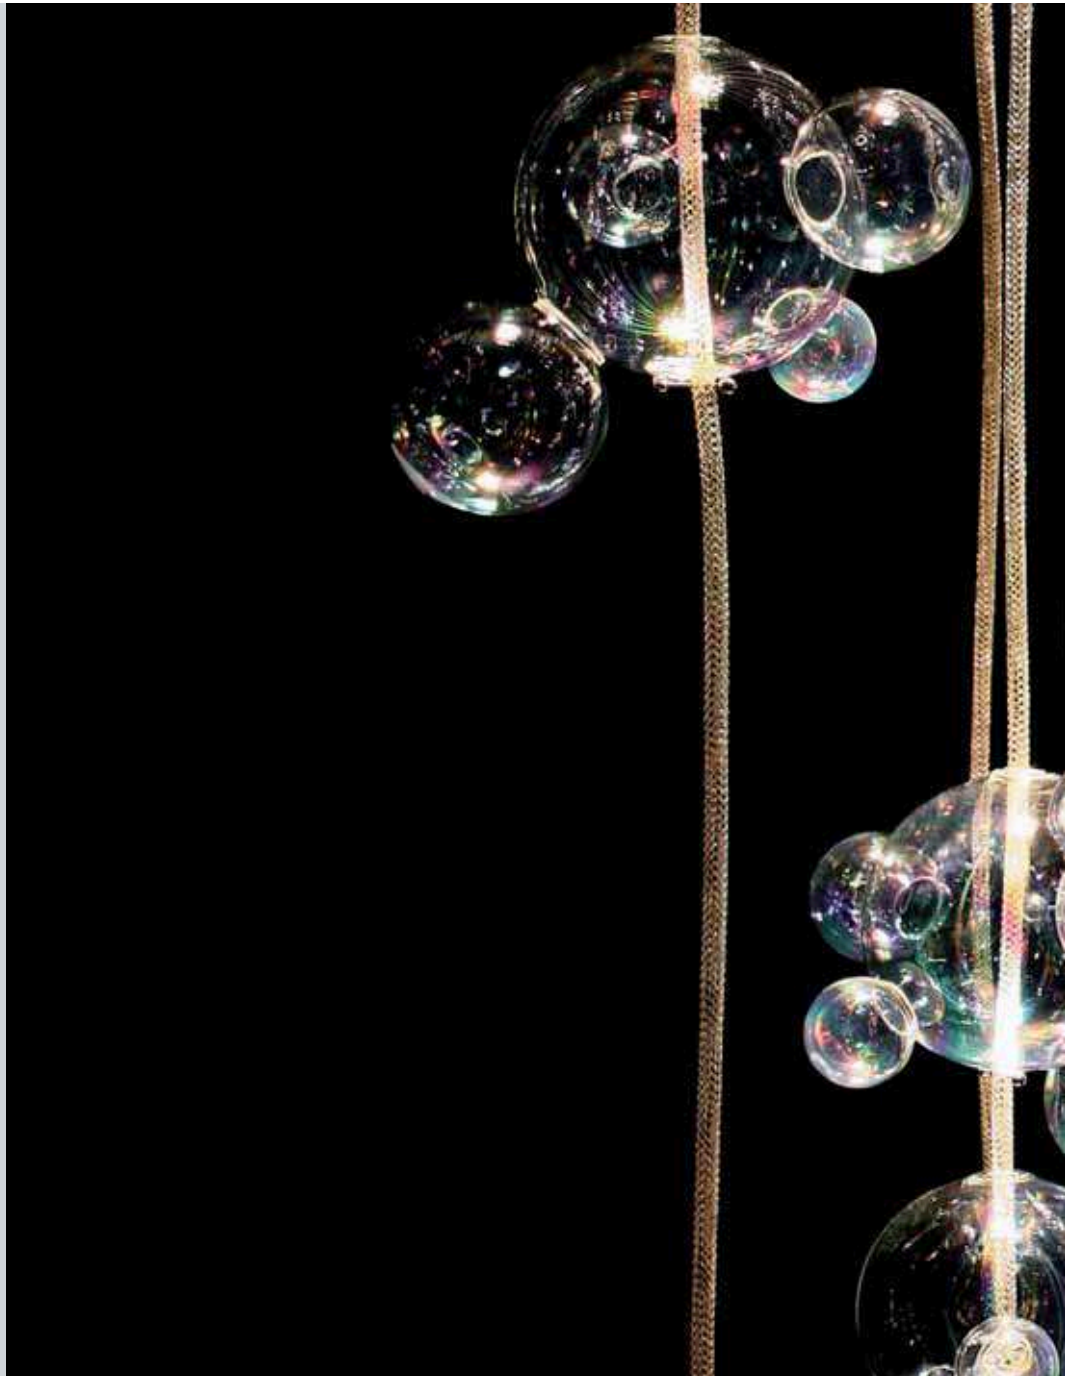

OMEGA

Ø8

Ø10

Ø11

Ø12

Ø17

Ø17

Ø20

Ø23

TUBE - HYDRA PENDANT

LAMPADA A SOSPENSIONE
CORPO LAMPADA IN ALLUMINIO
SMALTATO.

FORTE LUMINOSA:

N° 1 X MAX 50W GU10.

N° 3 TUBOLARI IN MAGLIA
METALLICA COLORATI.

*A SUSPENDED LAMP PENDANT
VARNISHED ALUMINIUM BODY.*

LIGHT SOURCE:

N° 1 X MAX 50W GU10.

*N° 3 COLOURED METALLIC
MESH ROPES.*

VETRI / GLASSES:

BETA - THETA - GAMMA - LAMBDA
DELTA - SIGMA - STIGMA

METALLIC MESH ROPES

T11
RED

T34
FUXIA