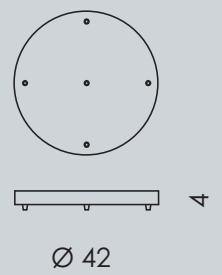

SUPPORTO A PARETE BASE TONDA
ROUND WALL SUPPORT
AP.RO

SUPPORTO A PARETE BASE RETTANGOLARE
RECTANGULAR WALL SUPPORT
AP.RT

CIELINO TONDO 3 LAMPADE
ROUND CEILING 3 LAMPS
SU.G3

CIELINO TONDO 5 LAMPADE
ROUND CEILING 5 LAMPS
SU.G5