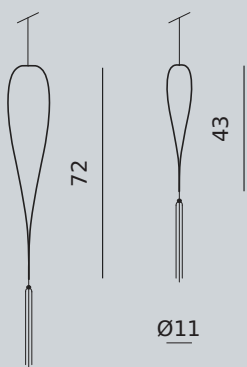

NINIVE

LAMPADA A SOSPENSIONE IN VETRO SOFFIATO RIGATO TRASPARENTE O SATINATO, CON PASSAMANERIA LUNGH. 40 CM INCLUSA. UTILIZZABILE ANCHE CON SUPPORTI DA PARETE E DA TERRA.

HANGING LAMP, RULED HAND BLOWN GLASS TRANSPARENT OR FROSTED WITH 40 CM. LENGHT TASSEL INCLUDED. ALSO AVAILABLE WITH WALL AND FLOOR SUPPORT.

Ø13

HA.NIL.

Ø11

HA.NIS.

CHANDELIER STRUCTURES

LAMPADARI A 8, 10 E 12 LUCI CON STRUTTURA IN LEGNO LACCATO E DECORATA IN COLORI A SCELTA.

MODELLO E DIMENSIONE DEI VETRI A SCELTA. PASSAMANERIA LUNGH. 40 CM O 70 CM INCLUSA.

CHANDELIERS STRUCTURE 8, 10 E 12 LAMPS, LACQUERED WOOD STRUCTURE ON REQUESTED COLOURS.

DIFFERENT HANGING LAMPS IN VARIOUS SHAPES ARE AVAILABLE. 40 CM OR 70 CM TASSEL INCLUDED.

8 LAMPADE / LAMPS

plafoniera / top Ø28 cm
distanziatore tondo
round spacer Ø70 cm