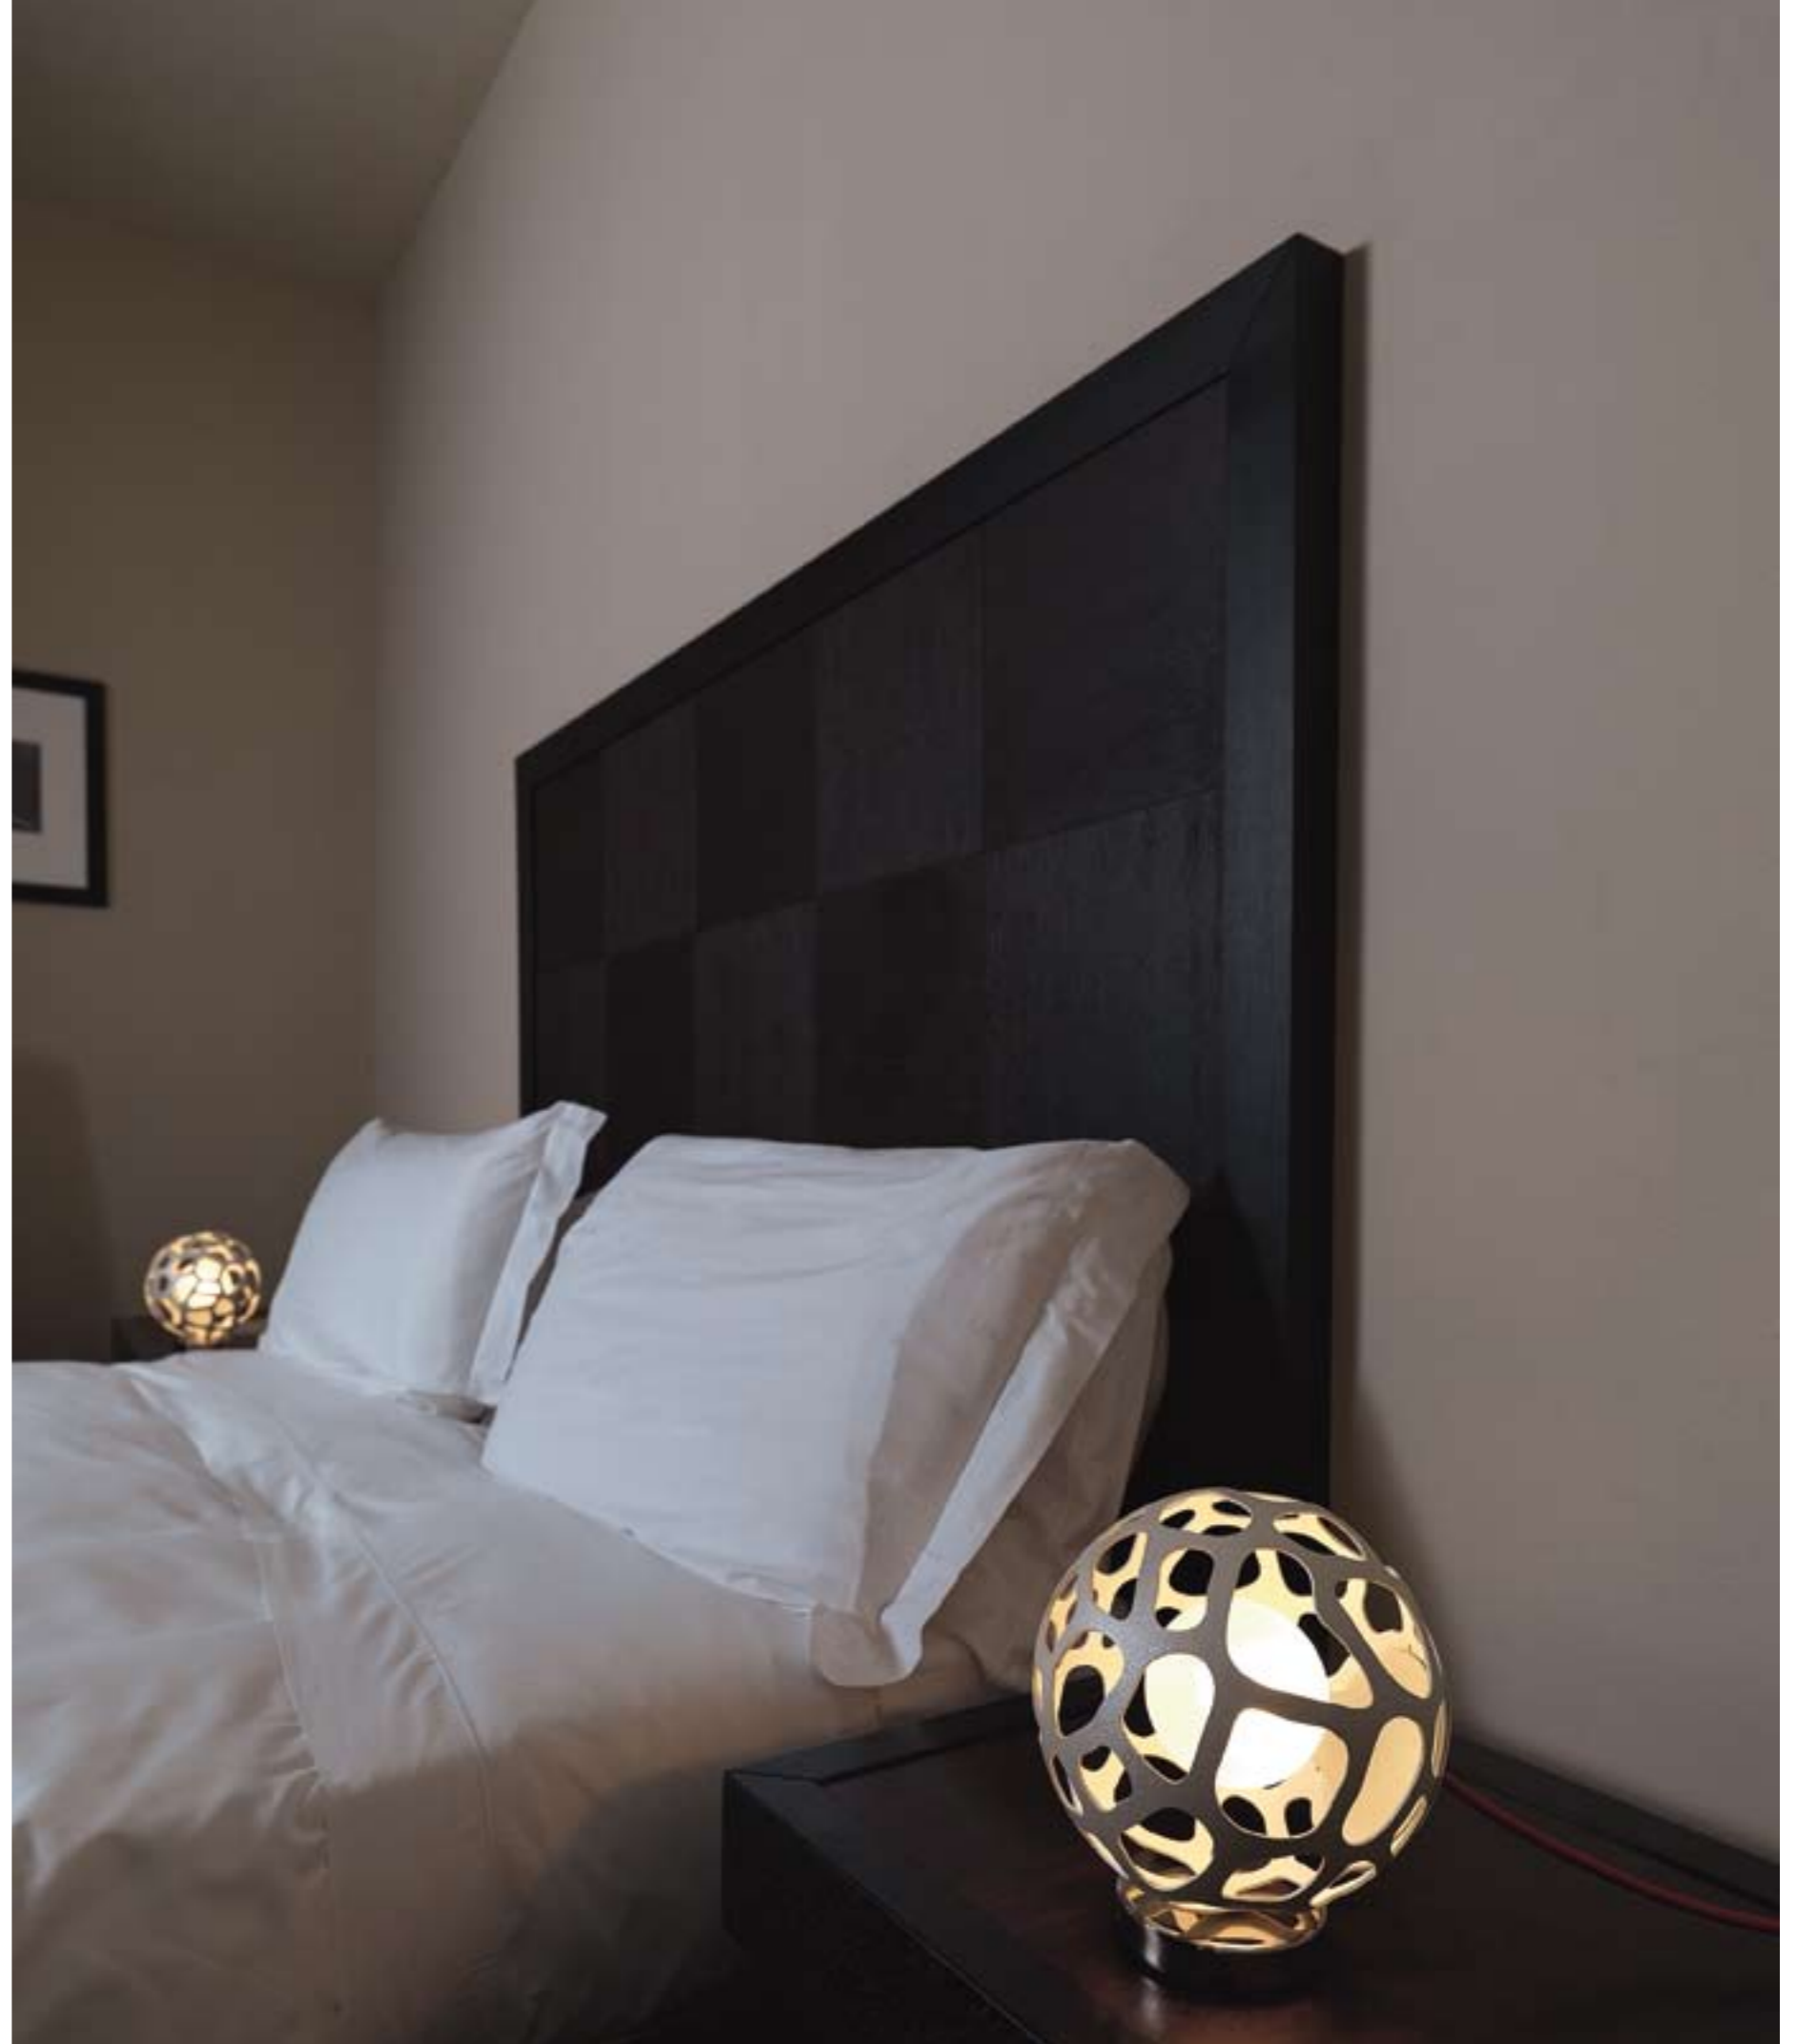

magma

Lampada da tavolo
Table lamp
LP 18: Ø18
G9 max 1 x 60 W
052.305.01.