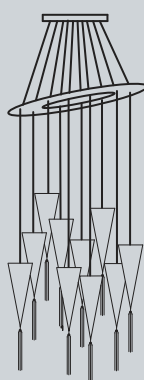

# LIÙ "C"

LAMPADA A SOSPENSIONE IN VETRO SOFFIATO RIGATO TRASPARENTE O SATINATO, CON PASSAMANERIA LUNGH. 40 CM INCLUSA. UTILIZZABILE ANCHE CON SUPPORTI DA PARETE E DA TERRA.

*HANGING LAMP, RULED HAND BLOWN GLASS TRANSPARENT OR FROSTED WITH 40 CM. LENGHT TASSEL INCLUDED. ALSO AVAILABLE WITH WALL AND FLOOR SUPPORT.*

# CHANDELIER STRUCTURES

LAMPADARI A 8, 10 E 12 LUCI CON STRUTTURA IN LEGNO LACCATO E DECORATA IN COLORI A SCELTA.

MODELLO E DIMENSIONE DEI VETRI A SCELTA. PASSAMANERIA LUNGH. 40 CM O 70 CM INCLUSA.

CHANDELIERS STRUCTURE 8, 10 E 12 LAMPS, LACQUERED WOOD STRUCTURE ON REQUESTED COLOURS.

DIFFERENT HANGING LAMPS IN VARIOUS SHAPES ARE AVAILABLE. 40 CM OR 70 CM TASSEL INCLUDED.

8 LAMPADE / LAMPS

plafoniera / top Ø28 cm  
distanziatore tondo  
round spacer Ø70 cm

10 LAMPADE / LAMPS

plafoniera / top Ø42 cm  
distanziatore tondo  
round spacer Ø80 cm

*DIFFERENT HANGING LAMPS IN VARIOUS SHAPES ARE AVAILABLE. 40 CM OR 70 CM TASSEL INCLUDED.*

TOP 60

Ø 60 cm  
max 5 lampade grandi  
max 5 large size glasses

TOP 80

Ø 80 cm  
max 8 lampade grandi  
max 8 large size glasses