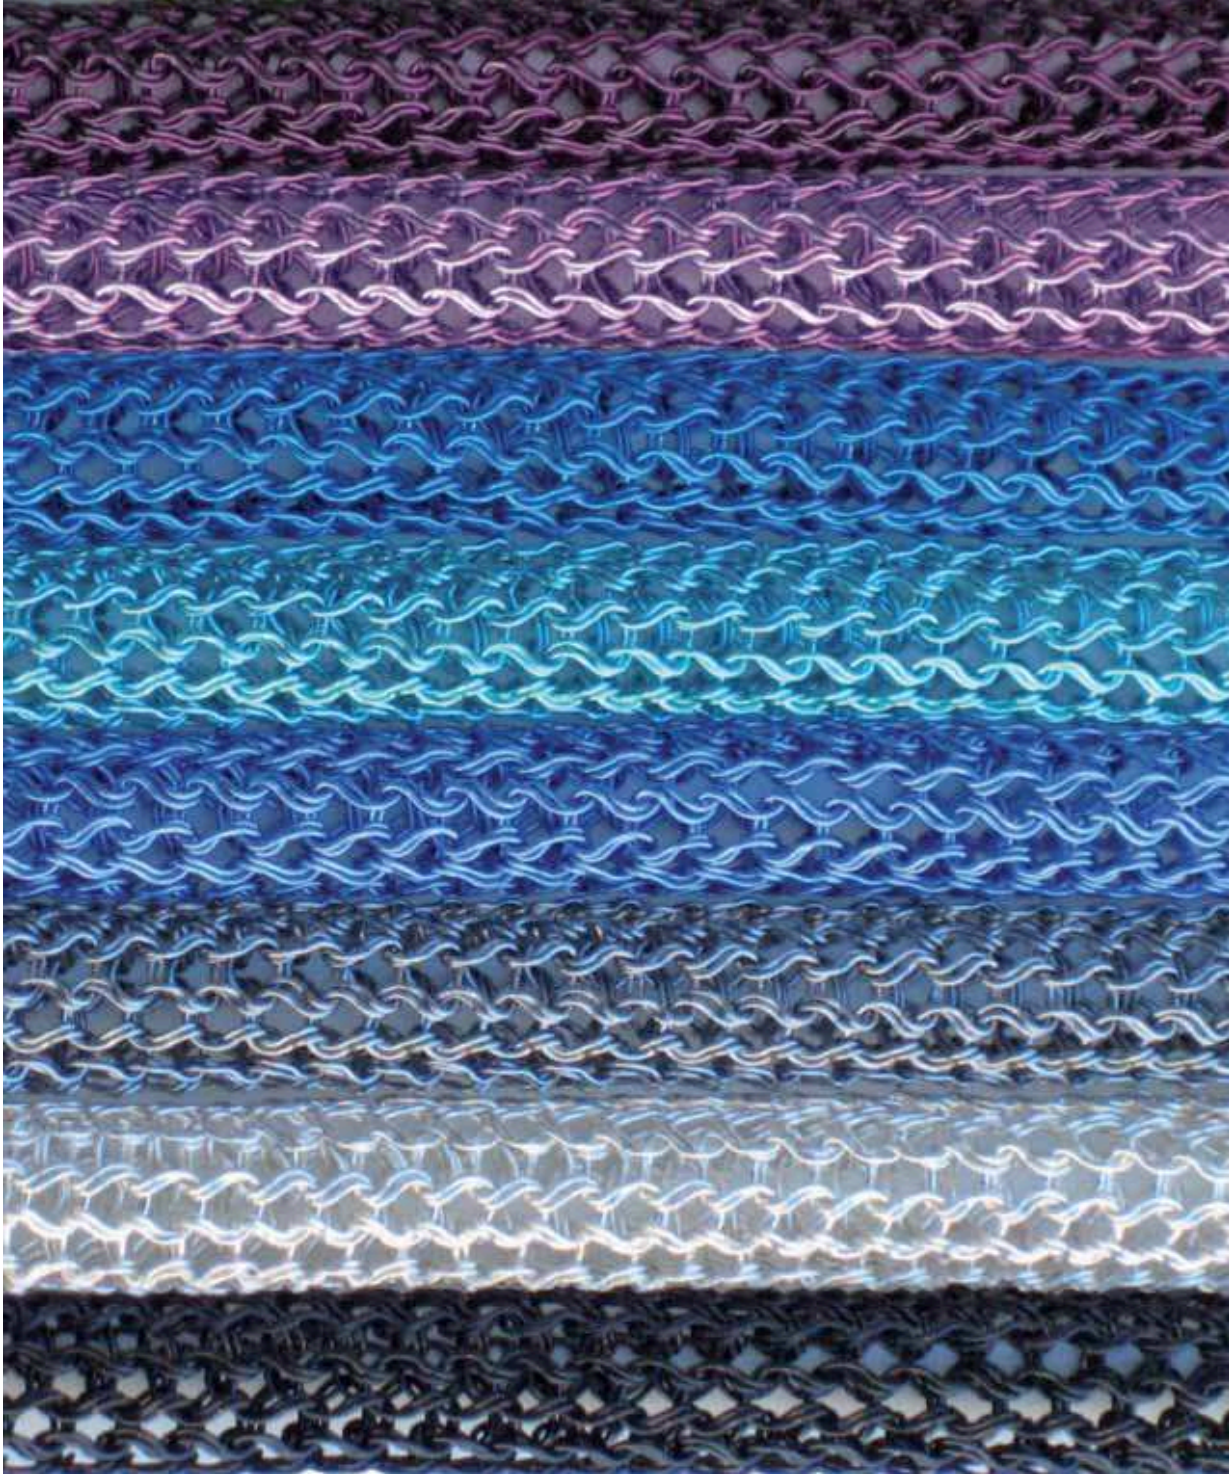

LIGHT SOURCE:

N° 1 X MAX 50W GU10.

*N° 3 COLOURED METALLIC
MESH ROPES.*

VETRI / GLASSES:

BETA - THETA - GAMMA - LAMBDA
DELTA - SIGMA - STIGMA

METALLIC MESH ROPES

T11
RED

T34
FUXIA

T39
ORANGE

T26
GOLD

I COLORI ILLUSTRATI IN QUESTO CATALOGO POSSONO VARIARE, POICHÈ SI TRATTA DI UNA STAMPA SU CARTA.

MELOGRANOBLU SI RISERVA IL DIRITTO DI MODIFICARE I PRODOTTI SENZA PREAVVISO CON L'OBIETTIVO DI MIGLIORARLI TECNICAMENTE.

T36
PURPLE

T35
WISTARIA

T12
CHINA BLUE

T29
TURQUOISE

T03
LIGHT BLUE

T08
TITANIUM

T07
SILVER

T21
BLACK