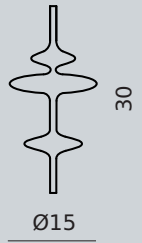

GAMMA

TUBE - HYDRA PENDANT

LAMPADA A SOSPENSIONE
CORPO LAMPADA IN ALLUMINIO
SMALTATO.

FORTE LUMINOSA:

N° 1 X MAX 50W GU10.

N° 3 TUBOLARI IN MAGLIA
METALLICA COLORATI.

*A SUSPENDED LAMP PENDANT
VARNISHED ALUMINIUM BODY.*

LIGHT SOURCE:

N° 1 X MAX 50W GU10.

*N° 3 COLOURED METALLIC
MESH ROPES.*

VETRI / GLASSES:

BETA - THETA - GAMMA - LAMBDA
DELTA - SIGMA - STIGMA

METALLIC MESH ROPES

T11
RED

T34
FUXIA