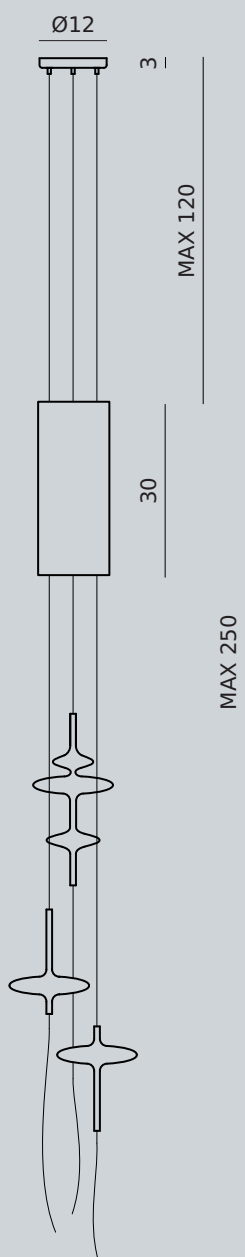

GAMMA

TUBE - HYDRA PENDANT

LAMPADA A SOSPENSIONE
CORPO LAMPADA IN ALLUMINIO
SMALTATO.

FORTE LUMINOSA:

N° 1 X MAX 50W GU10.

N° 3 TUBOLARI IN MAGLIA
METALLICA COLORATI.

*A SUSPENDED LAMP PENDANT
VARNISHED ALUMINIUM BODY.*

LIGHT SOURCE:

N° 1 X MAX 50W GU10.

*N° 3 COLOURED METALLIC
MESH ROPES.*

VETRI / GLASSES:

BETA - THETA - GAMMA - LAMBDA
DELTA - SIGMA - STIGMA

METALLIC MESH ROPES

T11
RED

T34
FUXIA

T39
ORANGE

T26
GOLD

I COLORI ILLUSTRATI IN QUESTO CATALOGO POSSONO VARIARE, POICHÈ SI TRATTA DI UNA STAMPA SU CARTA.

MELOGRANOBLU SI RISERVA IL DIRITTO DI MODIFICARE I PRODOTTI SENZA PREAVVISO CON L'OBIETTIVO DI MIGLIORARLI TECNICAMENTE.