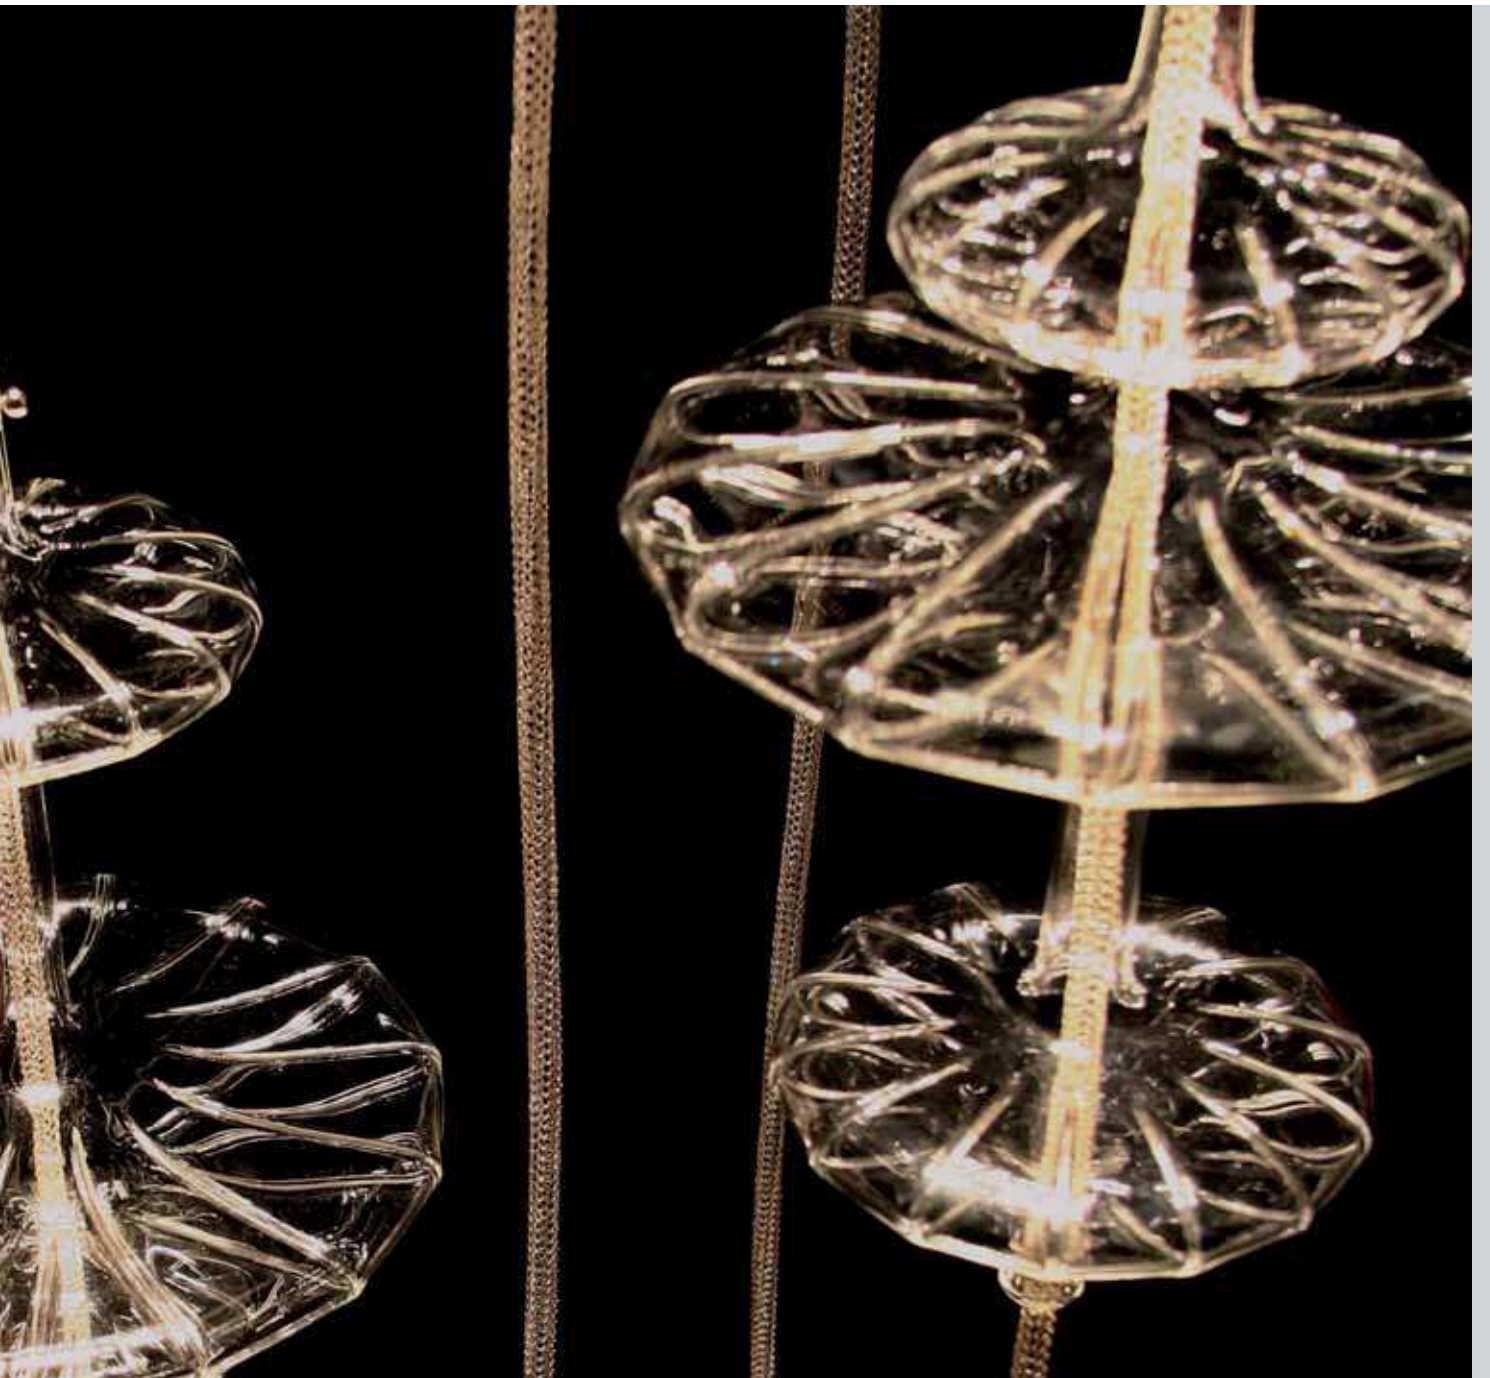

GAMMA

TUBE - HYDRA PENDANT

LAMPADA A SOSPENSIONE
CORPO LAMPADA IN ALLUMINIO
SMALTATO.

FORTE LUMINOSA:

N° 1 X MAX 50W GU10.

N° 3 TUBOLARI IN MAGLIA
METALLICA COLORATI.

*A SUSPENDED LAMP PENDANT
VARNISHED ALUMINIUM BODY.*

LIGHT SOURCE:

N° 1 X MAX 50W GU10.

*N° 3 COLOURED METALLIC
MESH ROPES.*

VETRI / GLASSES:

BETA - THETA - GAMMA - LAMBDA
DELTA - SIGMA - STIGMA

METALLIC MESH ROPES

T11
RED

T34
FUXIA

T39
ORANGE

T26
GOLD

I COLORI ILLUSTRATI IN QUESTO CATALOGO POSSONO VARIARE, POICHÈ SI TRATTA DI UNA STAMPA SU CARTA.

MELOGRANOBLU SI RISERVA IL DIRITTO DI MODIFICARE I PRODOTTI SENZA PREAVVISO CON L'OBIETTIVO DI MIGLIORARLI TECNICAMENTE.

T36
PURPLE

T35
WISTARIA

T12
CHINA BLUE

T29
TURQUOISE

T03
LIGHT BLUE

T08
TITANIUM

T07
SILVER

T21
BLACK