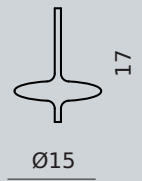

GAMMA

TUBE - HYDRA PENDANT

LAMPADA A SOSPENSIONE
CORPO LAMPADA IN ALLUMINIO
SMALTATO.

FORTE LUMINOSA:

N° 1 X MAX 50W GU10.

N° 3 TUBOLARI IN MAGLIA
METALLICA COLORATI.

*A SUSPENDED LAMP PENDANT
VARNISHED ALUMINIUM BODY.*

LIGHT SOURCE:

N° 1 X MAX 50W GU10.

*N° 3 COLOURED METALLIC
MESH ROPES.*

VETRI / GLASSES:

BETA - THETA - GAMMA - LAMBDA
DELTA - SIGMA - STIGMA

METALLIC MESH ROPES

T11
RED

T34
FUXIA