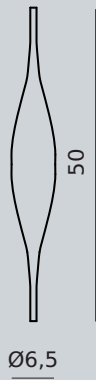

DELTA

TUBE - HYDRA PENDANT

LAMPADA A SOSPENSIONE
CORPO LAMPADA IN ALLUMINIO
SMALTATO.

FORTE LUMINOSA:

N° 1 X MAX 50W GU10.

N° 3 TUBOLARI IN MAGLIA
METALLICA COLORATI.

*A SUSPENDED LAMP PENDANT
VARNISHED ALUMINIUM BODY.*

LIGHT SOURCE:

N° 1 X MAX 50W GU10.

*N° 3 COLOURED METALLIC
MESH ROPES.*

VETRI / GLASSES:

BETA - THETA - GAMMA - LAMBDA
DELTA - SIGMA - STIGMA

METALLIC MESH ROPES

T11
RED

T34
FUXIA