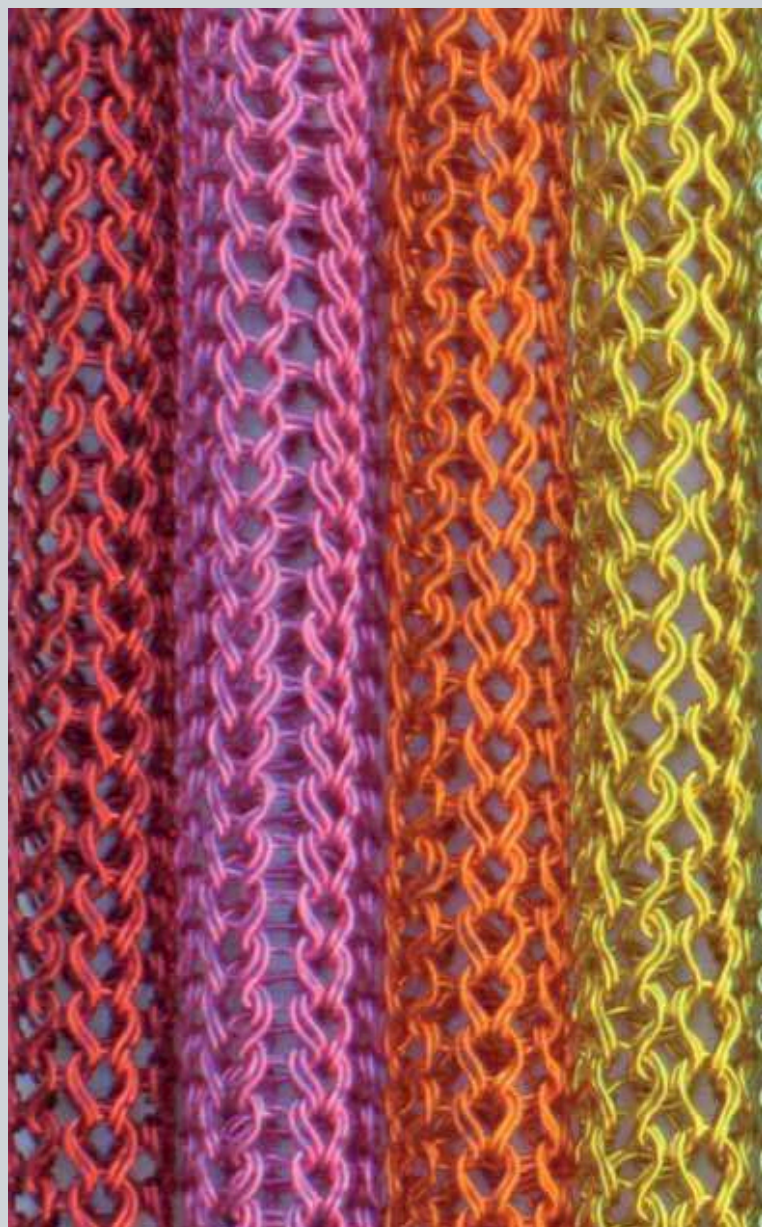

DELTA

TUBE - HYDRA PENDANT

LAMPADA A SOSPENSIONE
CORPO LAMPADA IN ALLUMINIO
SMALTATO.

FORTE LUMINOSA:

N° 1 X MAX 50W GU10.

N° 3 TUBOLARI IN MAGLIA
METALLICA COLORATI.

*A SUSPENDED LAMP PENDANT
VARNISHED ALUMINIUM BODY.*

LIGHT SOURCE:

N° 1 X MAX 50W GU10.

*N° 3 COLOURED METALLIC
MESH ROPES.*

VETRI / GLASSES:

BETA - THETA - GAMMA - LAMBDA
DELTA - SIGMA - STIGMA

METALLIC MESH ROPES

T11
RED

T34
FUXIA

T39
ORANGE

T26
GOLD

I COLORI ILLUSTRATI IN QUESTO CATALOGO POSSONO VARIARE, POICHÈ SI TRATTA DI UNA STAMPA SU CARTA.

MELOGRANOBLU SI RISERVA IL DIRITTO DI MODIFICARE I PRODOTTI SENZA PREAVVISO CON L'OBIETTIVO DI MIGLIORARLI TECNICAMENTE.

T36
PURPLE

T35
WISTARIA

T12
CHINA BLUE

T29
TURQUOISE

T03
LIGHT BLUE

T08
TITANIUM

T07
SILVER

T21
BLACK