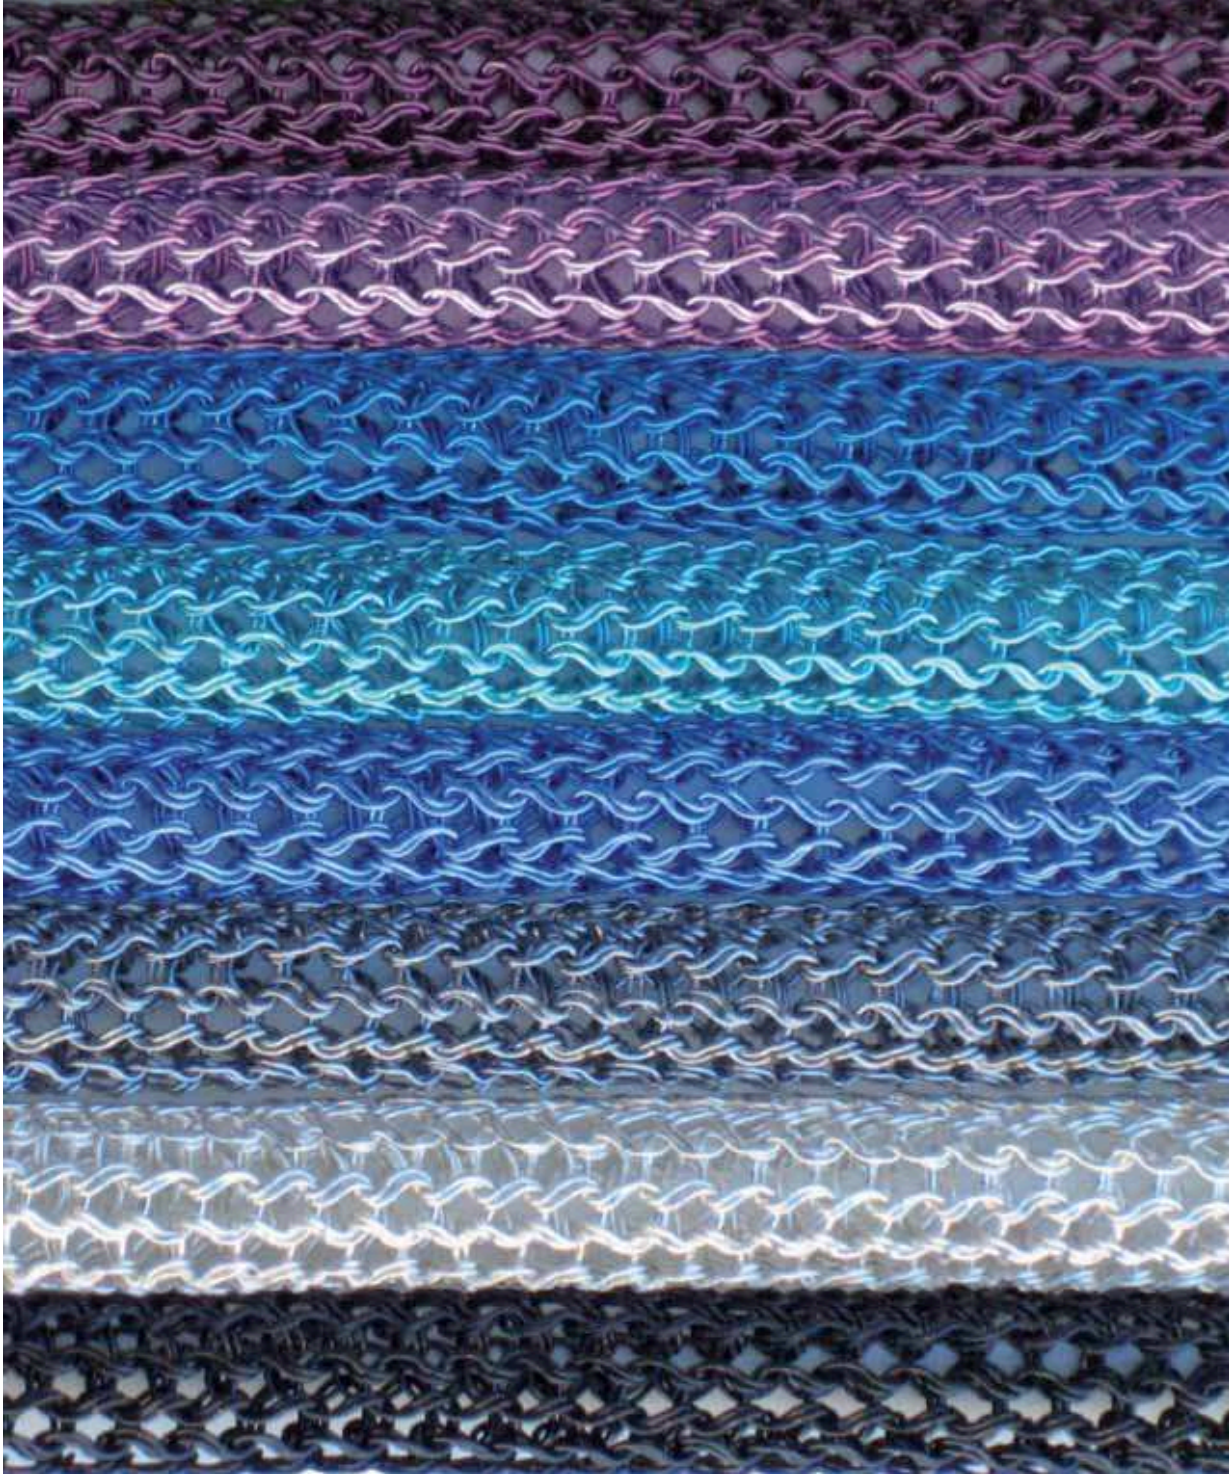

DELTA

TUBE - HYDRA PENDANT

LAMPADA A SOSPENSIONE
CORPO LAMPADA IN ALLUMINIO
SMALTATO.

FORTE LUMINOSA:

N° 1 X MAX 50W GU10.

N° 3 TUBOLARI IN MAGLIA
METALLICA COLORATI.

*A SUSPENDED LAMP PENDANT
VARNISHED ALUMINIUM BODY.*

LIGHT SOURCE:

N° 1 X MAX 50W GU10.

*N° 3 COLOURED METALLIC
MESH ROPES.*

VETRI / GLASSES:

BETA - THETA - GAMMA - LAMBDA
DELTA - SIGMA - STIGMA

METALLIC MESH ROPES

T11
RED

T34
FUXIA

T39
ORANGE

T26
GOLD

I COLORI ILLUSTRATI IN QUESTO CATALOGO POSSONO VARIARE, POICHÈ SI TRATTA DI UNA STAMPA SU CARTA.

MELOGRANOBLU SI RISERVA IL DIRITTO DI MODIFICARE I PRODOTTI SENZA PREAVVISO CON L'OBIETTIVO DI MIGLIORARLI TECNICAMENTE.

T36
PURPLE

T35
WISTARIA

T12
CHINA BLUE

T29
TURQUOISE

T03
LIGHT BLUE

T08
TITANIUM

T07
SILVER

T21
BLACK