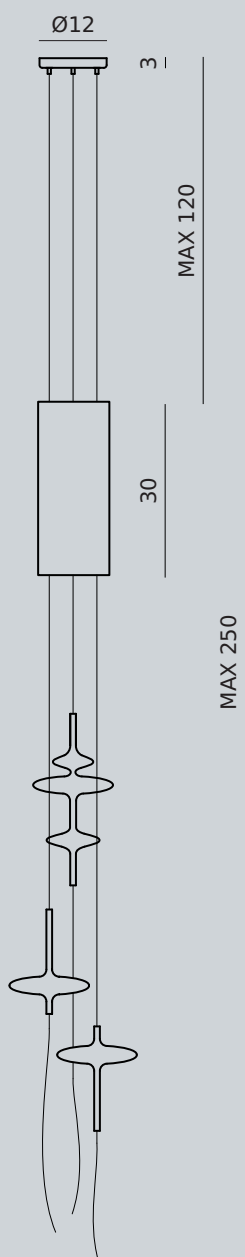

DELTA

TUBE - HYDRA PENDANT

LAMPADA A SOSPENSIONE
CORPO LAMPADA IN ALLUMINIO
SMALTATO.

FORTE LUMINOSA:

N° 1 X MAX 50W GU10.

N° 3 TUBOLARI IN MAGLIA
METALLICA COLORATI.

*A SUSPENDED LAMP PENDANT
VARNISHED ALUMINIUM BODY.*

LIGHT SOURCE:

N° 1 X MAX 50W GU10.

*N° 3 COLOURED METALLIC
MESH ROPES.*

VETRI / GLASSES:

BETA - THETA - GAMMA - LAMBDA
DELTA - SIGMA - STIGMA

METALLIC MESH ROPES

T11
RED

T34
FUXIA

T39
ORANGE

T26
GOLD

I COLORI ILLUSTRATI IN QUESTO CATALOGO POSSONO VARIARE, POICHÈ SI TRATTA DI UNA STAMPA SU CARTA.

MELOGRANOBLU SI RISERVA IL DIRITTO DI MODIFICARE I PRODOTTI SENZA PREAVVISO CON L'OBIETTIVO DI MIGLIORARLI TECNICAMENTE.