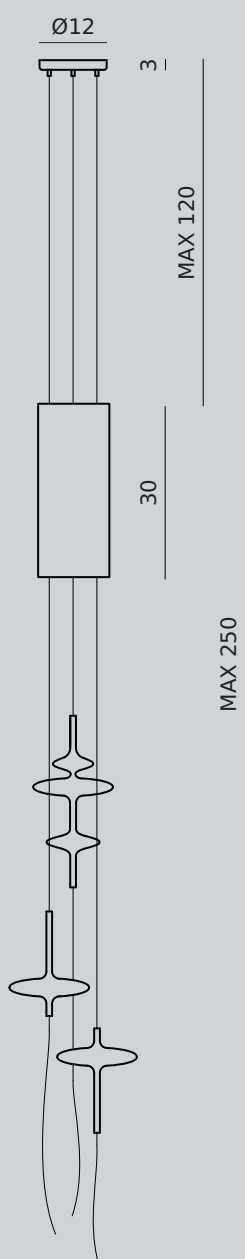

DATURA

TUBE - HYDRA PENDANT

LAMPADA A SOSPENSIONE
CORPO LAMPADA IN ALLUMINIO
SMALTATO.

FRONTE LUMINOSA:
N° 1 X MAX 50W GU10.
N° 3 TUBOLARI IN MAGLIA
METALLICA COLORATI.

*A SUSPENDED LAMP PENDANT
VARNISHED ALUMINIUM BODY.*

*LIGHT SOURCE:
N° 1 X MAX 50W GU10.
N° 3 COLOURED METALLIC
MESH ROPES.*

VETRI / GLASSES:
BETA - THETA - GAMMA - LAMBDA
DELTA - SIGMA - STIGMA

METALLIC MESH ROPES

T11
RED

T34
FUXIA

T39
ORANGE

T26
GOLD

I COLORI ILLUSTRATI IN QUESTO CATALOGO POSSONO VARIARE, POICHÈ SI TRATTA DI UNA STAMPA SU CARTA.