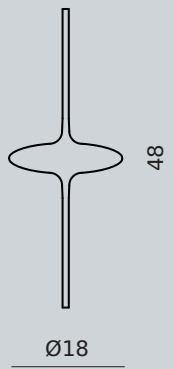

DATURA

TUBE - HYDRA PENDANT

LAMPADA A SOSPENSIONE
CORPO LAMPADA IN ALLUMINIO
SMALTATO.

FRONTE LUMINOSA:
N° 1 X MAX 50W GU10.
N° 3 TUBOLARI IN MAGLIA
METALLICA COLORATI.

*A SUSPENDED LAMP PENDANT
VARNISHED ALUMINIUM BODY.*

*LIGHT SOURCE:
N° 1 X MAX 50W GU10.
N° 3 COLOURED METALLIC
MESH ROPES.*

VETRI / GLASSES:
BETA - THETA - GAMMA - LAMBDA
DELTA - SIGMA - STIGMA

METALLIC MESH ROPES

T11
RED

T34
FUXIA

T39
ORANGE

T26
GOLD

I COLORI ILLUSTRATI IN QUESTO CATALOGO POSSONO VARIARE, POICHÈ SI TRATTA DI UNA STAMPA SU CARTA.