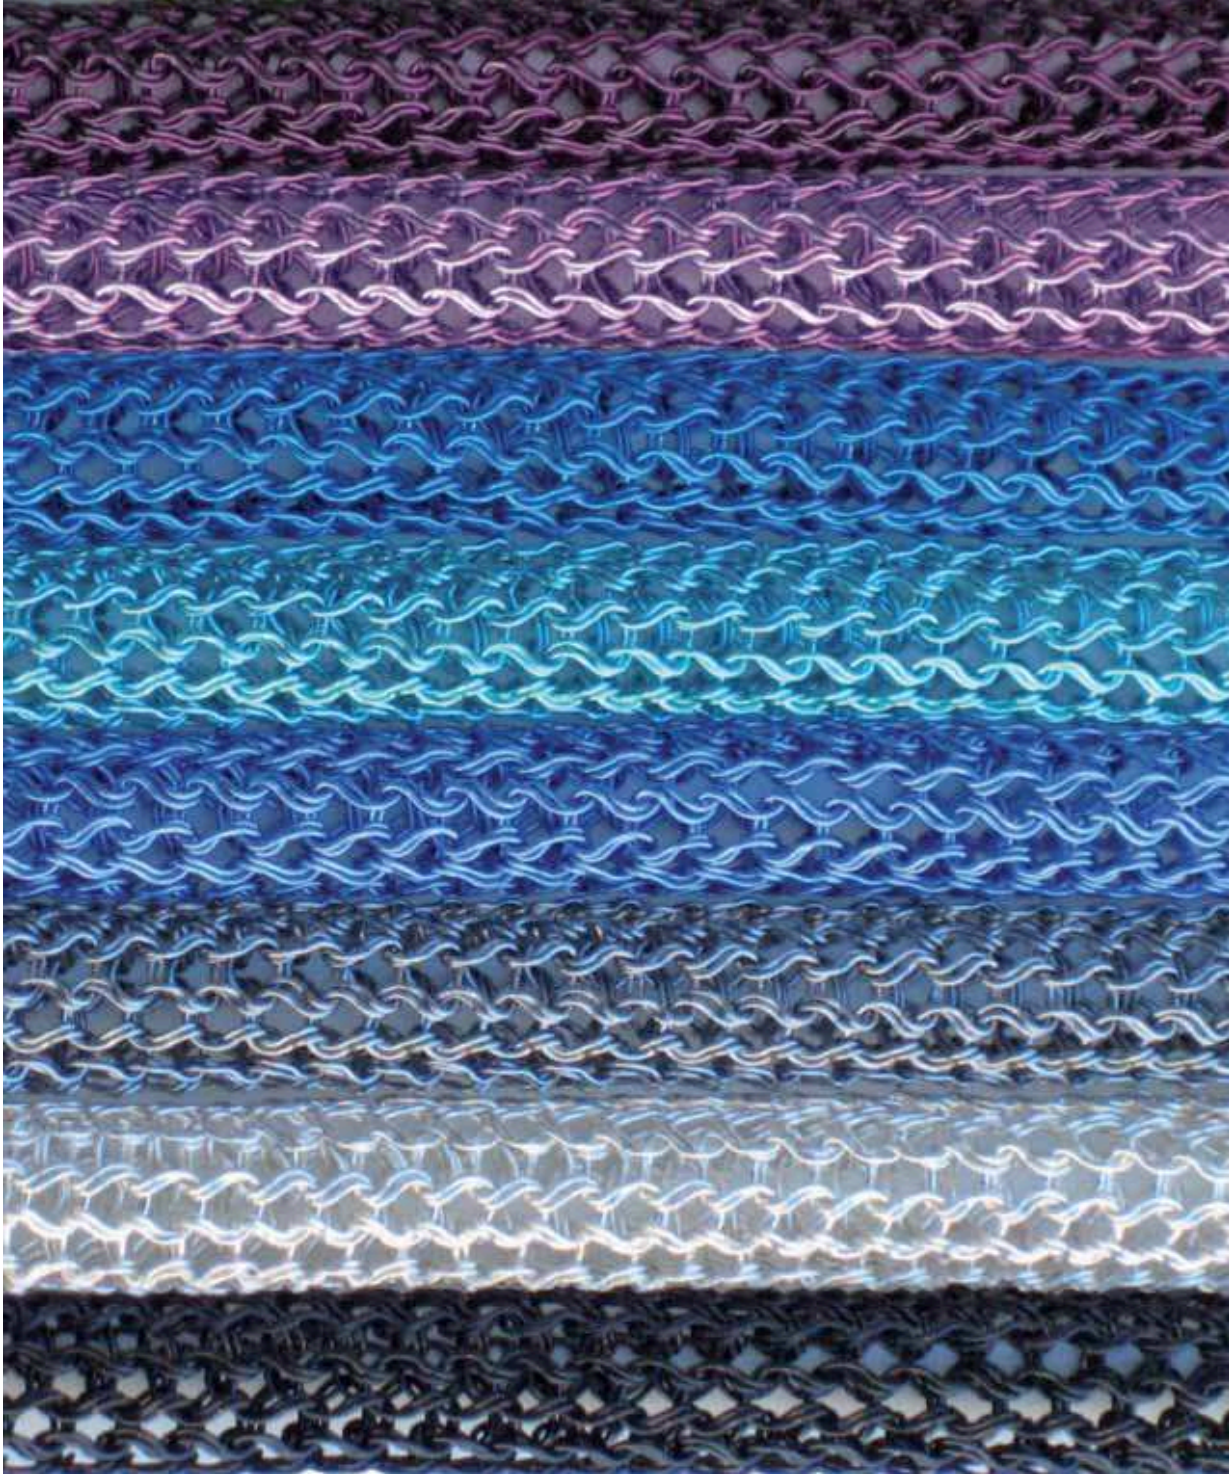

T36
PURPLE

T35
WISTARIA

T12
CHINA BLUE

T29
TURQUOISE

T03
LIGHT BLUE

T08
TITANIUM

T07
SILVER

T21
BLACK