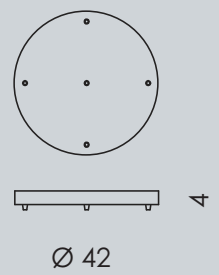

SUPPORTO A PARETE BASE TONDA
ROUND WALL SUPPORT
AP.RO

SUPPORTO A PARETE BASE RETTANGOLARE
RECTANGULAR WALL SUPPORT
AP.RT

CIELINO TONDO 3 LAMPADE
ROUND CEILING 3 LAMPS
SU.G3

CIELINO TONDO 5 LAMPADE
ROUND CEILING 5 LAMPS
SU.G5