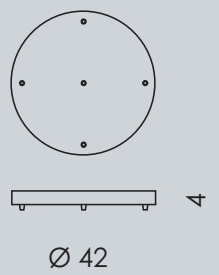

SUPPORTO A PARETE BASE TONDA
ROUND WALL SUPPORT
AP.RO

SUPPORTO A PARETE BASE RETTANGOLARE
RECTANGULAR WALL SUPPORT
AP.RT

CIELINO TONDO 3 LAMPADE
ROUND CEILING 3 LAMPS
SU.G3

CIELINO TONDO 5 LAMPADE
ROUND CEILING 5 LAMPS
SU.G5