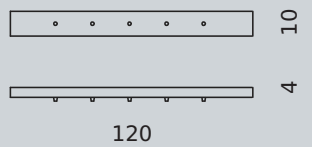

CIELINO RETTANGOLARE 5 LAMPADE
RECTANGULAR CEILING 5 LAMPS
SU.R5