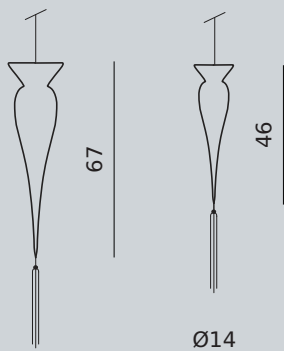

CALAF

LAMPADA A SOSPENSIONE IN VETRO SOFFIATO RIGATO TRASPARENTE O SATINATO, CON PASSAMANERIA LUNGH. 40 CM INCLUSA. UTILIZZABILE ANCHE CON SUPPORTI DA PARETE E DA TERRA.

HANGING LAMP, RULED HAND BLOWN GLASS TRANSPARENT OR FROSTED WITH 40 CM. LENGHT TASSEL INCLUDED. ALSO AVAILABLE WITH WALL AND FLOOR SUPPORT.

Ø18

HA.CAL.

Ø14

HA.CAS.

CHANDELIER STRUCTURES

LAMPADARI A 8, 10 E 12 LUCI CON STRUTTURA IN LEGNO LACCATO E DECORATA IN COLORI A SCELTA.

MODELLO E DIMENSIONE DEI VETRI A SCELTA. PASSAMANERIA LUNGH. 40 CM O 70 CM INCLUSA.

CHANDELIERS STRUCTURE 8, 10 E 12 LAMPS, LACQUERED WOOD STRUCTURE ON REQUESTED COLOURS.

DIFFERENT HANGING LAMPS IN VARIOUS SHAPES ARE AVAILABLE. 40 CM OR 70 CM TASSEL INCLUDED.

8 LAMPADE / LAMPS

plafoniera / top Ø28 cm
distanziatore tondo
round spacer Ø70 cm

TOP 80

Ø 80 cm
max 8 lampade grandi
max 8 large size glasses

TOP 120

Ø 120 cm
max 12 lampade grandi
max 12 large size glasses

TOP 150

Ø 150 cm
max 15 lampade grandi
max 15 large size glasses

WOODEN ACCESSORIES