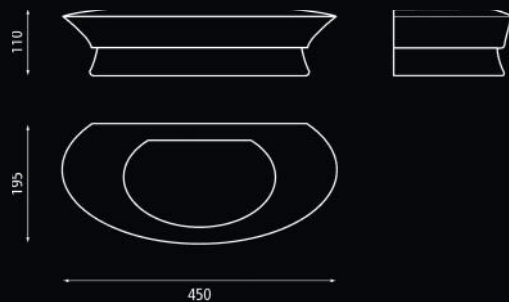

# BALZE

design Stefano Anconetani

Lampade da parete in Coral®

Coral® Wall Lamps

Wandleuchten aus Coral®

	<b>7181</b>	<b>7182</b>	<b>7183</b>	<b>7184</b>
codice code	00, 01	00, 01	00, 01	00, 01
finitura finish				
lampadina lamp type	A 60	QT-DE 12	QT-DE 12	TC-D
attacco fitting	E27	R7s	R7s	G24d-3
max watt	100W	150W	200W	26W
gruppo d'alimentazione control gear	---	---	---	induttivo conventional b.