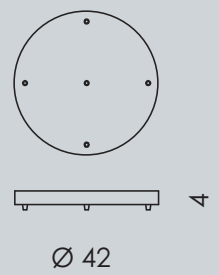

SUPPORTO A PARETE BASE RETTANGOLARE
RECTANGULAR WALL SUPPORT
AP.RT

CIELINO TONDO 3 LAMPADE
ROUND CEILING 3 LAMPS
SU.G3

CIELINO TONDO 5 LAMPADE
ROUND CEILING 5 LAMPS
SU.G5

CIELINO RETTANGOLARE 3 LAMPADE
RECTANGULAR CEILING 3 LAMPS
SU.R3