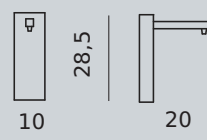

SUPPORTO A PARETE BASE RETTANGOLARE
RECTANGULAR WALL SUPPORT
AP.RT

CIELINO TONDO 3 LAMPADE
ROUND CEILING 3 LAMPS
SU.G3

CIELINO TONDO 5 LAMPADE
ROUND CEILING 5 LAMPS
SU.G5

CIELINO RETTANGOLARE 3 LAMPADE
RECTANGULAR CEILING 3 LAMPS
SU.R3