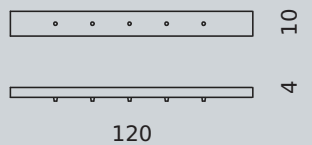

CIELINO RETTANGOLARE 5 LAMPADE
RECTANGULAR CEILING 5 LAMPS
SU.R5