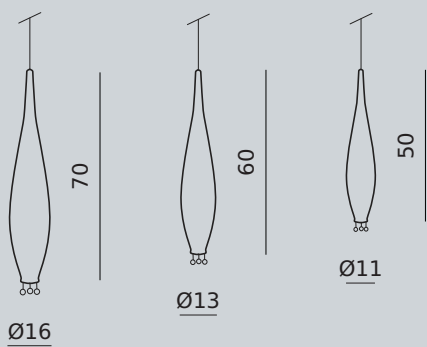

LAMPADA A SOSPENSIONE IN VETRO SOFFIATO RIGATO CON PERLE IN PASTA DI VETRO.
HANGING LAMP, RULED HAND BLOWN GLASS WITH GLASS PEARLS.