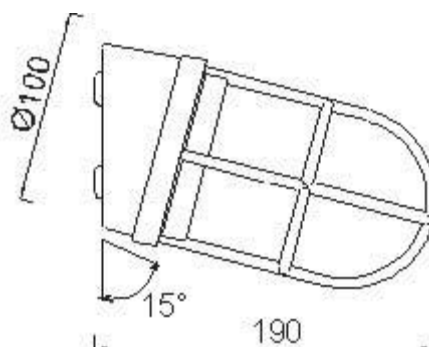

**2297 – Solid brass ship bunker wall light**

Art.	Dim.	Diffusore-Glass	Lampada-Bulb
<b>2297.LS</b>	Ø100x175	Sabbiato <i>Sand/blasted</i>	E27
<b>2297.LT</b>	Ø100x175	Trasparente <i>Clear</i>	E27

**Gineico Pty Ltd**  
 Level 1, 276 Devonshire Street  
 Surry Hills NSW 2010  
 T: (02) 9690-1522 F: (02) 9690-1822  
 Email: gineico@gineico.com