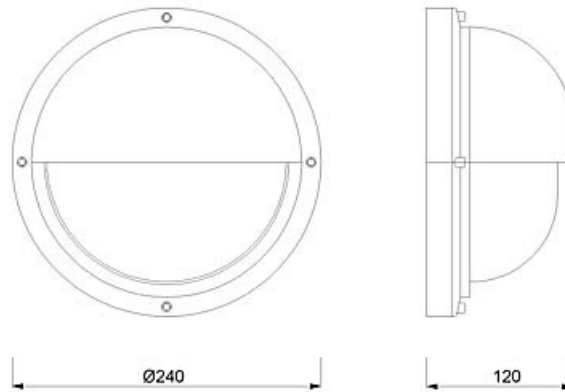

2225.LS

Art.	Dim.	Diffuser
2225.LS	Ø240x120	Sandblasted
2225.LT	Ø240x120	Transparent