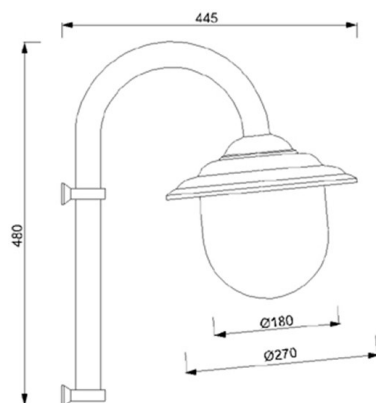

## 2133.LS

Art.	Dim.	Diffusore-Glass	Lampada-Bulb
2133.LS	445x480	Sabbiato Sand/blasted	E27