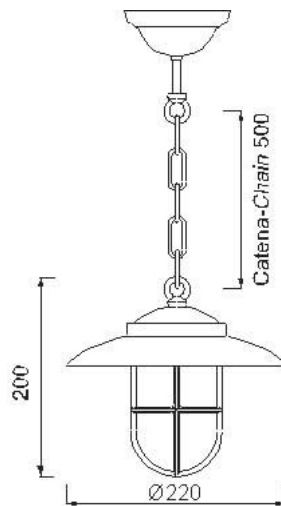

2060B

Art.	Dim.	Diffusore-Glass	Lampada-Bulb
2060B.LS	Ø220x200	Sabbiato Sand/blasted	E27
2060B.LT	Ø220x200	Trasparente Clear	E27

Gineico Pty Ltd
 Level 1, 116-122 Kippax Street
 Surry Hills NSW 2010
 T: (02) 9690-1522 F: (02) 9281 3113
 Email: gineico@gineico.com