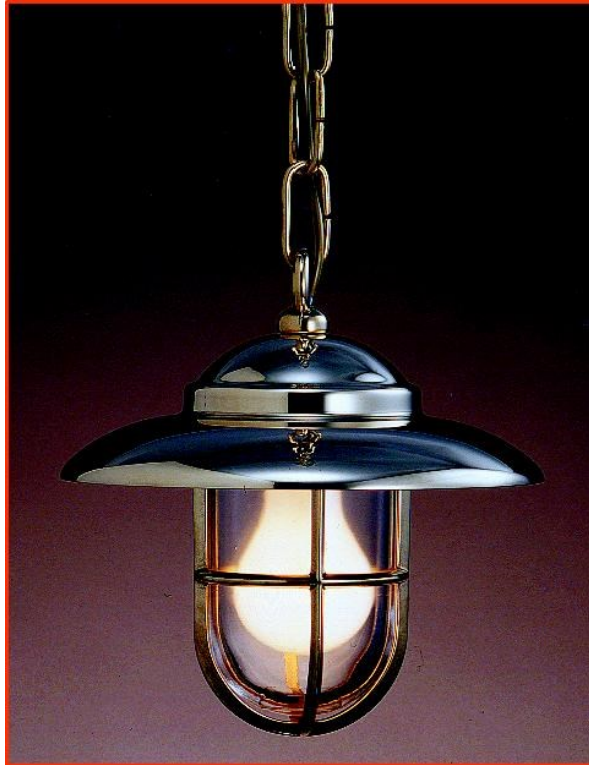

2060B

Art.	Dim.	Diffusore-Glass	Lampada-Bulb
2060B.LS	Ø220x200	Sabbiato Sand/blasted	E27
2060B.LT	Ø220x200	Trasparente Clear	E27

Gineico Pty Ltd
 Level 1, 116-122 Kippax Street
 Surry Hills NSW 2010
 T: (02) 9690-1522 F: (02) 9281 3113
 Email: gineico@gineico.com