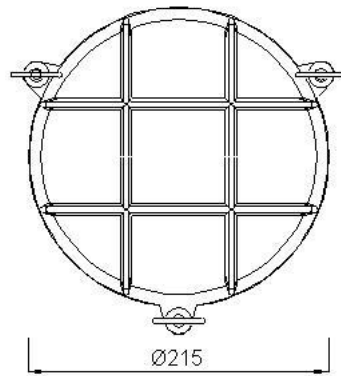

Art: 2027.LS

Polished Brass Round Bulkhead light

Art.	Dim.	Diffusore. Glass	Lampada. Bulb
2027.LS	Ø215x100	Sabbiato Sandblasted	E27
2027.LT	Ø215x100	Trasparente Clear	E27