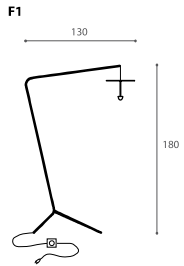

SKYFALL

design Gianfranco Marabese 2016

- **C1** LED 4.5W 110/230V 330lm 3000°K
- **C2** LED 13W 110/230V 1000lm 3000°K
- **C3** LED 17W 110/230V 1300lm 3000°K
- **W1** LED 4.5W 110/230V 330lm 3000°K
- **W2** LED 13W 110/230V 1000lm 3000°K
- **W3** LED 4.5W 110/230V 330lm 3000°K
- **W4** LED 13W 110/230V 1000lm 3000°K

- **W5** LED 4.5W 110/230V 330lm 3000°K
- **W6** LED 13W 110/230V 1000lm 3000°K
- **W7** LED 4.5W 110/230V 330lm 3000°K
- **W8** LED 13W 110/230V 1000lm 3000°K
- **F1** LED 4.5W 110/230V 330lm 3000°K
- **F2** LED 13W 110/230V 1000lm 3000°K