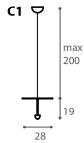

SKYFALL

design Gianfranco Marabese 2016

- **C1** LED 4.5W 110/230V 330lm 3000°K
- **C2** LED 13W 110/230V 1000lm 3000°K
- **C3** LED 17W 110/230V 1300lm 3000°K
- **W1** LED 4.5W 110/230V 330lm 3000°K
- **W2** LED 13W 110/230V 1000lm 3000°K
- **W3** LED 4.5W 110/230V 330lm 3000°K
- **W4** LED 13W 110/230V 1000lm 3000°K

- **W5** LED 4.5W 110/230V 330lm 3000°K
- **W6** LED 13W 110/230V 1000lm 3000°K
- **W7** LED 4.5W 110/230V 330lm 3000°K
- **W8** LED 13W 110/230V 1000lm 3000°K
- **F1** LED 4.5W 110/230V 330lm 3000°K
- **F2** LED 13W 110/230V 1000lm 3000°K