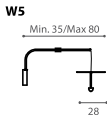

SKYFALL

design Gianfranco Marabese 2016

- **C1** LED 4.5W 110/230V 330lm 3000°K
- **C2** LED 13W 110/230V 1000lm 3000°K
- **C3** LED 17W 110/230V 1300lm 3000°K
- **W1** LED 4.5W 110/230V 330lm 3000°K
- **W2** LED 13W 110/230V 1000lm 3000°K
- **W3** LED 4.5W 110/230V 330lm 3000°K
- **W4** LED 13W 110/230V 1000lm 3000°K

- **W5** LED 4.5W 110/230V 330lm 3000°K
- **W6** LED 13W 110/230V 1000lm 3000°K
- **W7** LED 4.5W 110/230V 330lm 3000°K
- **W8** LED 13W 110/230V 1000lm 3000°K
- **F1** LED 4.5W 110/230V 330lm 3000°K
- **F2** LED 13W 110/230V 1000lm 3000°K