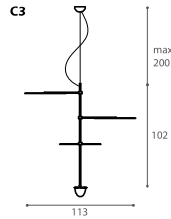

SKYFALL

design Gianfranco Marabese 2016

- **C1** LED 4.5W 110/230V 330lm 3000°K
- **C2** LED 13W 110/230V 1000lm 3000°K
- **C3** LED 17W 110/230V 1300lm 3000°K
- **W1** LED 4.5W 110/230V 330lm 3000°K
- **W2** LED 13W 110/230V 1000lm 3000°K
- **W3** LED 4.5W 110/230V 330lm 3000°K
- **W4** LED 13W 110/230V 1000lm 3000°K

- **W5** LED 4.5W 110/230V 330lm 3000°K
- **W6** LED 13W 110/230V 1000lm 3000°K
- **W7** LED 4.5W 110/230V 330lm 3000°K
- **W8** LED 13W 110/230V 1000lm 3000°K
- **F1** LED 4.5W 110/230V 330lm 3000°K
- **F2** LED 13W 110/230V 1000lm 3000°K