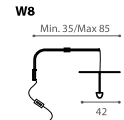

SKYFALL

design Gianfranco Marabese 2016

- **C1** LED 4.5W 110/230V 330lm 3000°K
- **C2** LED 13W 110/230V 1000lm 3000°K
- **C3** LED 17W 110/230V 1300lm 3000°K
- **W1** LED 4.5W 110/230V 330lm 3000°K
- **W2** LED 13W 110/230V 1000lm 3000°K
- **W3** LED 4.5W 110/230V 330lm 3000°K
- **W4** LED 13W 110/230V 1000lm 3000°K

- **W5** LED 4.5W 110/230V 330lm 3000°K
- **W6** LED 13W 110/230V 1000lm 3000°K
- **W7** LED 4.5W 110/230V 330lm 3000°K
- **W8** LED 13W 110/230V 1000lm 3000°K
- **F1** LED 4.5W 110/230V 330lm 3000°K
- **F2** LED 13W 110/230V 1000lm 3000°K