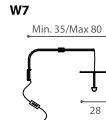

SKYFALL

design Gianfranco Marabese 2016

- **C1** LED 4.5W 110/230V 330lm 3000°K
- **C2** LED 13W 110/230V 1000lm 3000°K
- **C3** LED 17W 110/230V 1300lm 3000°K
- **W1** LED 4.5W 110/230V 330lm 3000°K
- **W2** LED 13W 110/230V 1000lm 3000°K
- **W3** LED 4.5W 110/230V 330lm 3000°K
- **W4** LED 13W 110/230V 1000lm 3000°K

- **W5** LED 4.5W 110/230V 330lm 3000°K
- **W6** LED 13W 110/230V 1000lm 3000°K
- **W7** LED 4.5W 110/230V 330lm 3000°K
- **W8** LED 13W 110/230V 1000lm 3000°K
- **F1** LED 4.5W 110/230V 330lm 3000°K
- **F2** LED 13W 110/230V 1000lm 3000°K