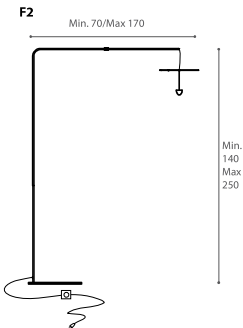

SKYFALL

design Gianfranco Marabese 2016

- **C1** LED 4.5W 110/230V 330lm 3000°K
- **C2** LED 13W 110/230V 1000lm 3000°K
- **C3** LED 17W 110/230V 1300lm 3000°K
- **W1** LED 4.5W 110/230V 330lm 3000°K
- **W2** LED 13W 110/230V 1000lm 3000°K
- **W3** LED 4.5W 110/230V 330lm 3000°K
- **W4** LED 13W 110/230V 1000lm 3000°K

- **W5** LED 4.5W 110/230V 330lm 3000°K
- **W6** LED 13W 110/230V 1000lm 3000°K
- **W7** LED 4.5W 110/230V 330lm 3000°K
- **W8** LED 13W 110/230V 1000lm 3000°K
- **F1** LED 4.5W 110/230V 330lm 3000°K
- **F2** LED 13W 110/230V 1000lm 3000°K