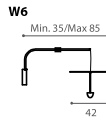

SKYFALL

design Gianfranco Marabese 2016

- **C1** LED 4.5W 110/230V 330lm 3000°K
- **C2** LED 13W 110/230V 1000lm 3000°K
- **C3** LED 17W 110/230V 1300lm 3000°K
- **W1** LED 4.5W 110/230V 330lm 3000°K
- **W2** LED 13W 110/230V 1000lm 3000°K
- **W3** LED 4.5W 110/230V 330lm 3000°K
- **W4** LED 13W 110/230V 1000lm 3000°K

- **W5** LED 4.5W 110/230V 330lm 3000°K
- **W6** LED 13W 110/230V 1000lm 3000°K
- **W7** LED 4.5W 110/230V 330lm 3000°K
- **W8** LED 13W 110/230V 1000lm 3000°K
- **F1** LED 4.5W 110/230V 330lm 3000°K
- **F2** LED 13W 110/230V 1000lm 3000°K