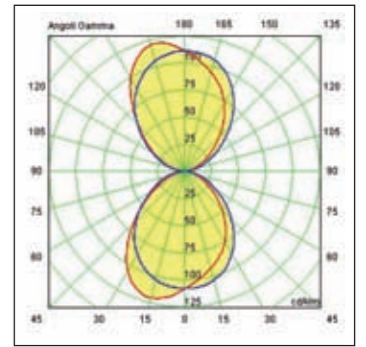

5214..

5398.. - 5404..

5214/1.. - 5244.. - 5405/1..

5392/1.. - 5406/1..

5214/2.. - 5244/2..