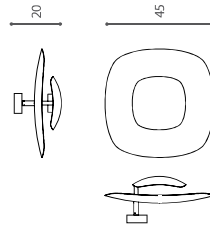

PENOMBRA

design **Sebastiano Tosi 2014**.

Collezione di lampade a sospensione, parete e soffitto a luce rifratta. Tisa o orientabile.

Materiali: metallo.

Finishes: bianco/white - bronzo/foglia rame -

bianco/gold leaf - nero/foglia oro.

Fonte luminosa: LED 110/230V 3000°K

Collection of suspension, wall and ceiling lamps, reflected light, fix or adjustable.

Materials: metal.

Finishes: white/white - bronze/copper leaf -

white/gold leaf - black/gold leaf.

Light source: LED 110/230V 3000°K

W1/C1

W2/C2

LED 4,5W 110/230V/230lm 3000°K **CE**

W1/C1/W3/C3

LED 17W 110/230V/1300lm 3000°K **CE**

72

Penombra