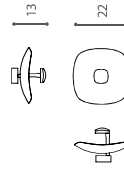

W2/C2

W2/C2