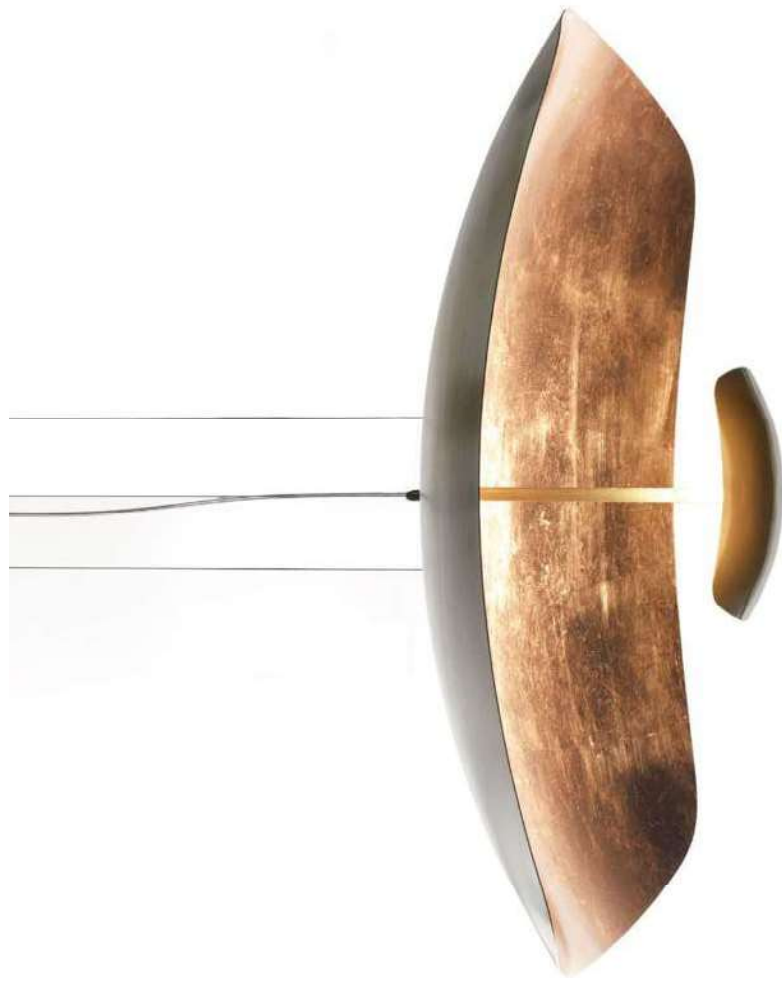

PENOMBRA

design **Sebastiano Tosi 2014**.

Collezione di lampade a sospensione, parete e soffitto a luce rifratta. Tisa o orientabile.

Materiali: metallo.

Finishes: bianco/white - bronzo/foglia rame -

bianco/gold leaf - nero/foglia oro.

Fonte luminosa: LED 110/230V 3000°K

Collection of suspension, wall and ceiling lamps, reflected light, fix or adjustable.

Materials: metal.

Finishes: white/white - bronze/copper leaf -

white/gold leaf - black/gold leaf.

Light source: LED 110/230V 3000°K