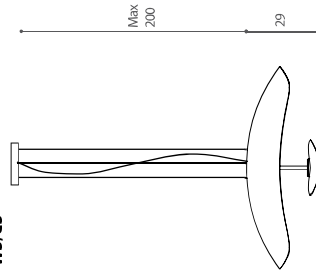

PENOMBRA

design **Sebastiano Tosi 2014**.

Collezione di lampade a sospensione, parete e soffitto a luce rifratta. Tisa o orientabile.

Materiali: metallo.

Finishes: bianco/white - bronzo/foglia rame -

bianco/gold leaf - nero/foglia oro.

Fonte luminosa: LED 110/230V 3000°K

Collection of suspension, wall and ceiling lamps, reflected light, fix or adjustable.

Materials: metal.

Finishes: white/white - bronze/copper leaf -

white/gold leaf - black/gold leaf.

Light source: LED 110/230V 3000°K

W3/C3

W2/C2

LED 4,5W 110/230V/230lm 3000°K **CE**

W1/C1/W3/C3

LED 17W 110/230V/1300lm 3000°K **CE**

72

Penombra