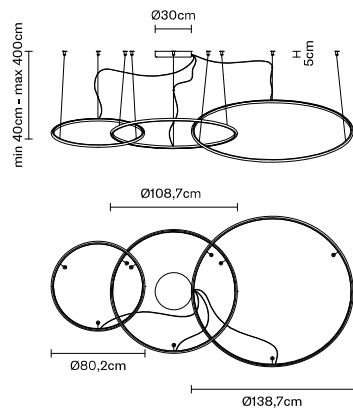

OLYMPIC

Lorenzo Truant