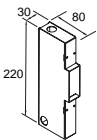

Accessori - accessories: LT1991: cassaforma step 150 - Wallbox step 150

STEP 300

LED		lm product/beam 3000K					CODE	Col.
W	mA	Dim.	H	Kg	16°			
1,5	500	27x70	370	0,7	252	LT1981BCIP	/01 /02 /60 /99	

Accessori - accessories: LT1990: cassaforma step 300 - Wallbox step 300

CASSAFORMA OUTER CASING

	Dim.	H	CODE
STEP75	30x80	220	LT1992

Idonea anche per calcestruzzo. Suitable for brickwall too.

	Dim.	H	CODE
STEP150	30x80	265	LT1991

Idonea anche per calcestruzzo. Suitable for brickwall too.