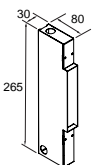

STEP 75

LED		lm product/beam 3000K					CODE	Col.
W	mA	Dim.	H	Kg	16°			
1,5	500	27x75	67	0,2	252	LT1983BCIP	/01 /02 /60 /99	

Accessori - accessories: LT1992: cassaforma step 75 - Wallbox step 75

STEP 150

LED		lm product/beam 3000K					CODE	Col.
W	mA	Dim.	H	Kg	16°			
1,5	500	27x70	142	0,4	252	LT1982BCIP	/01 /02 /60 /99	

Accessori - accessories: LT1991: cassaforma step 150 - Wallbox step 150

STEP 300

LED		lm product/beam 3000K					CODE	Col.
W	mA	Dim.	H	Kg	16°			
1,5	500	27x70	370	0,7	252	LT1981BCIP	/01 /02 /60 /99	

Accessori - accessories: LT1990: cassaforma step 300 - Wallbox step 300

CASSAFORMA OUTER CASING

	Dim.	H	CODE
STEP75	30x80	220	LT1992

Idonea anche per calcestruzzo. Suitable for brickwall too.

	Dim.	H	CODE
STEP150	30x80	265	LT1991

Idonea anche per calcestruzzo. Suitable for brickwall too.

	Dim.	H	CODE
STEP300	30x80	492	LT1990

Idonea anche per calcestruzzo. Suitable for brickwall too.