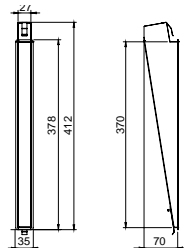

STEP 75

LED		lm product/beam 3000K					CODE	Col.
W	mA	Dim.	H	Kg	16°			
1,5	500	27x75	67	0,2	252	LT1983BCIP	/01 /02 /60 /99	

Accessori - accessories: LT1992: cassaforma step 75 - Wallbox step 75

STEP 150

LED		lm product/beam 3000K					CODE	Col.
W	mA	Dim.	H	Kg	16°			
1,5	500	27x70	142	0,4	252	LT1982BCIP	/01 /02 /60 /99	

Accessori - accessories: LT1991: cassaforma step 150 - Wallbox step 150

STEP 300

LED		lm product/beam 3000K					CODE	Col.
W	mA	Dim.	H	Kg	16°			
1,5	500	27x70	370	0,7	252	LT1981BCIP	/01 /02 /60 /99	

Accessori - accessories: LT1990: cassaforma step 300 - Wallbox step 300

CASSAFORMA OUTER CASING

	Dim.	H	CODE
STEP75	30x80	220	LT1992

Idonea anche per calcestruzzo. Suitable for brickwall too.

	Dim.	H	CODE
STEP150	30x80	265	LT1991

Idonea anche per calcestruzzo. Suitable for brickwall too.

	Dim.	H	CODE
STEP300	30x80	492	LT1990

Idonea anche per calcestruzzo. Suitable for brickwall too.