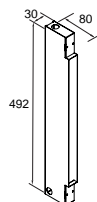

STEP 75

LED		lm product/beam 3000K					CODE	Col.
W	mA	Dim.	H	Kg	16°			
1,5	500	27x75	67	0,2	252	LT1983BCIP	/01 /02 /60 /99	

Accessori - accessories: LT1992: cassaforma step 75 - Wallbox step 75

STEP 150

LED		lm product/beam 3000K					CODE	Col.
W	mA	Dim.	H	Kg	16°			
1,5	500	27x70	142	0,4	252	LT1982BCIP	/01 /02 /60 /99	

Accessori - accessories: LT1991: cassaforma step 150 - Wallbox step 150

STEP 300

LED		lm product/beam 3000K					CODE	Col.
W	mA	Dim.	H	Kg	16°			
1,5	500	27x70	370	0,7	252	LT1981BCIP	/01 /02 /60 /99	

Accessori - accessories: LT1990: cassaforma step 300 - Wallbox step 300

CASSAFORMA OUTER CASING

	Dim.	H	CODE
STEP75	30x80	220	LT1992

Idonea anche per calcestruzzo. Suitable for brickwall too.

	Dim.	H	CODE
STEP150	30x80	265	LT1991

Idonea anche per calcestruzzo. Suitable for brickwall too.

	Dim.	H	CODE
STEP300	30x80	492	LT1990

Idonea anche per calcestruzzo. Suitable for brickwall too.