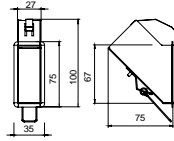

STEP 75

LED		lm product/beam 3000K					CODE	Col.
W	mA	Dim.	H	Kg	16°			
1,5	500	27x75	67	0,2	252	LT1983BCIP	/01 /02 /60 /99	

Accessori - accessories: LT1992: cassaforma step 75 - Wallbox step 75

STEP 150

LED		lm product/beam 3000K					CODE	Col.
W	mA	Dim.	H	Kg	16°			
1,5	500	27x70	142	0,4	252	LT1982BCIP	/01 /02 /60 /99	

Accessori - accessories: LT1991: cassaforma step 150 - Wallbox step 150

STEP 300

LED		lm product/beam 3000K					CODE	Col.
W	mA	Dim.	H	Kg	16°			
1,5	500	27x70	370	0,7	252	LT1981BCIP	/01 /02 /60 /99	

Accessori - accessories: LT1990: cassaforma step 300 - Wallbox step 300

CASSAFORMA OUTER CASING

	Dim.	H	CODE
STEP75	30x80	220	LT1992

Idonea anche per calcestruzzo. Suitable for brickwall too.

	Dim.	H	CODE
STEP150	30x80	265	LT1991

Idonea anche per calcestruzzo. Suitable for brickwall too.

	Dim.	H	CODE
STEP300	30x80	492	LT1990

Idonea anche per calcestruzzo. Suitable for brickwall too.