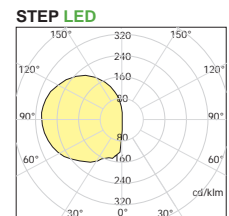

CASSAFORMA OUTER CASING

	Dim.	H	CODE
STEP75	30x80	220	LT1992

Idonea anche per calcestruzzo. Suitable for brickwall too.

	Dim.	H	CODE
STEP150	30x80	265	LT1991

Idonea anche per calcestruzzo. Suitable for brickwall too.

	Dim.	H	CODE
STEP300	30x80	492	LT1990

Idonea anche per calcestruzzo. Suitable for brickwall too.