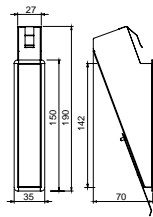

STEP 75

LED		lm product/beam 3000K					CODE	Col.
W	mA	Dim.	H	Kg	16°			
1,5	500	27x75	67	0,2	252	LT1983BCIP	/01 /02 /60 /99	

Accessori - accessories: LT1992: cassaforma step 75 - Wallbox step 75

STEP 150

LED		lm product/beam 3000K					CODE	Col.
W	mA	Dim.	H	Kg	16°			
1,5	500	27x70	142	0,4	252	LT1982BCIP	/01 /02 /60 /99	

Accessori - accessories: LT1991: cassaforma step 150 - Wallbox step 150

STEP 300

LED		lm product/beam 3000K					CODE	Col.
W	mA	Dim.	H	Kg	16°			
1,5	500	27x70	370	0,7	252	LT1981BCIP	/01 /02 /60 /99	

Accessori - accessories: LT1990: cassaforma step 300 - Wallbox step 300

CASSAFORMA OUTER CASING

	Dim.	H	CODE
STEP75	30x80	220	LT1992

Idonea anche per calcestruzzo. Suitable for brickwall too.

	Dim.	H	CODE
STEP150	30x80	265	LT1991

Idonea anche per calcestruzzo. Suitable for brickwall too.

	Dim.	H	CODE
STEP300	30x80	492	LT1990

Idonea anche per calcestruzzo. Suitable for brickwall too.