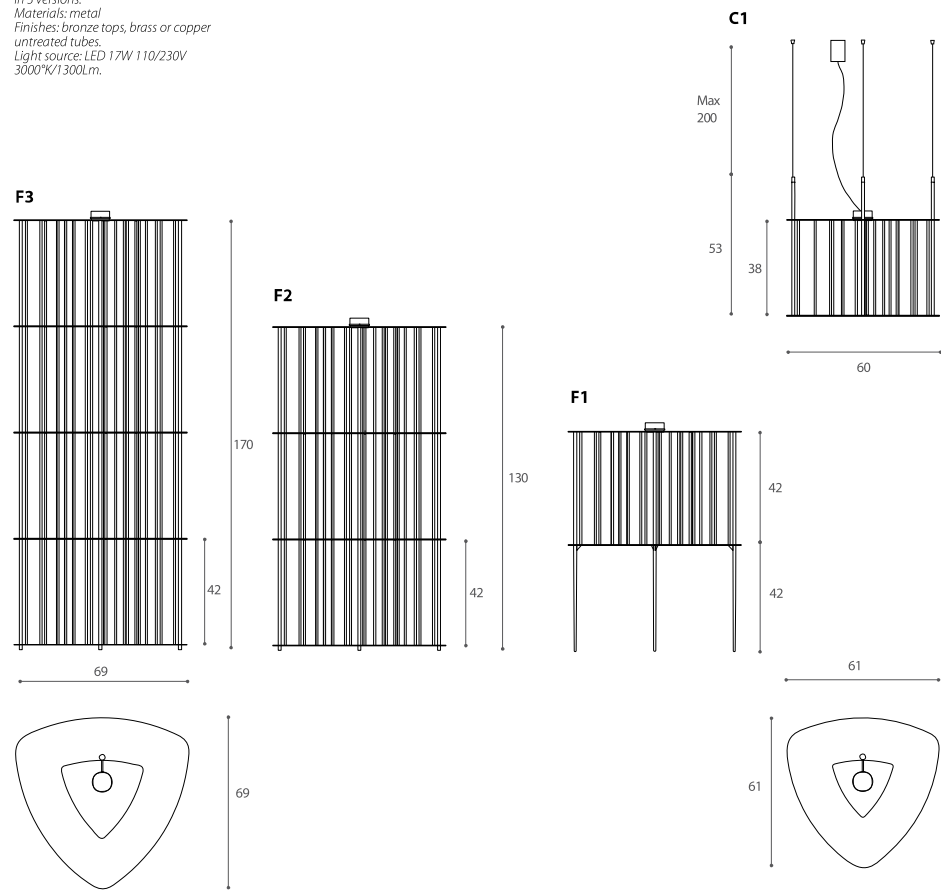

LETTURA

design Gianfranco Marabese 2015

Materiali: metallo
Finiture: piani in bronzo, tubi in ottone o rame non trattati
Fonte luminosa: LED 17W 110/230V 3000°K/1300lm

Materials: metal
Finishes: bronze tops, brass or copper untreated tubes.
Light source: LED 17W 110/230V 3000°K/1300lm.

C1 LED 17W 110/230V 1300lm 3000°K **A+**
F1/F2/F3 LED 17W 110/230V 1300lm 3000°K **A+** Dimmer
72
Lettura