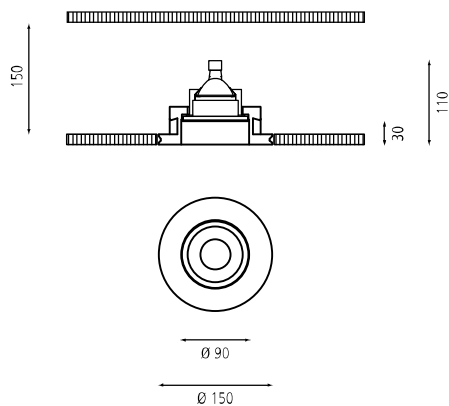

IDROROUND IP65

inclinazione fascio luce beam direction	90°
foro emissione luce light emission hole	Ø 90 mm
codice code	5591.CW
materiale material	CW: Coral WaterOut® idrorepellente waterproof
marchi marks	CE
protezione protection	IP65
lampadina lamp type	QR CB 51
colore colour	
attacco fitting	Gx5,3
max watt	50W
comparazione comparable	
volts	12V
emergenza emergency	---
peso weight	1,1 Kg
foro per cartongesso cut out for plasterboard	Ø 160 mm
optional	H 8060 trasf. elettr. dimmerabile electronic transformer dimmable
max watt	60W
volts - Hz	230/12V - 50/60 Hz

optional **0008KIT**
kit LED dimmable
bulb 7W - 800 mA

optional **BR5591LT**
cassaforma per calcestruzzo/laterizio
concrete/brick housing